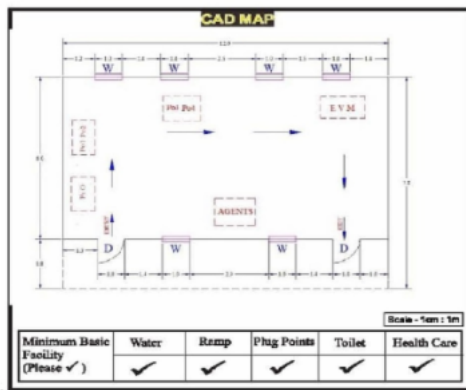

Cad View

Key MAP View