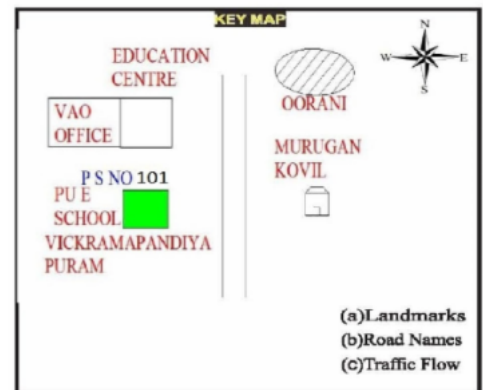

Cad View

Key MAP View