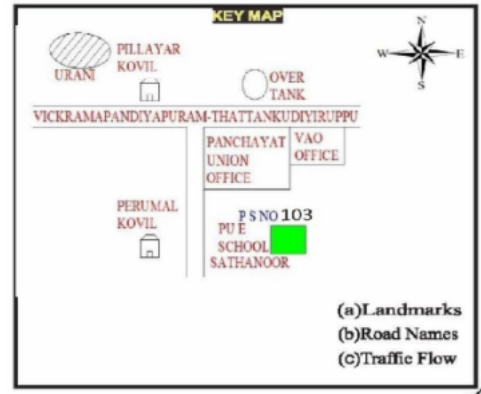

Cad View

Key MAP View