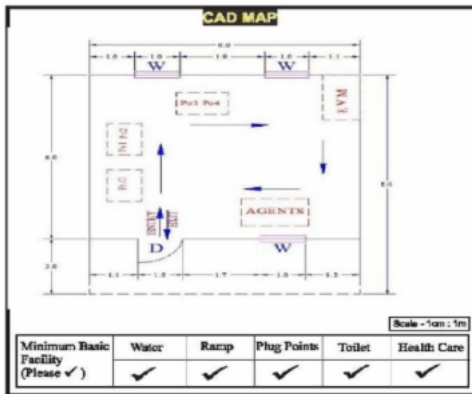

Cad View

Key MAP View