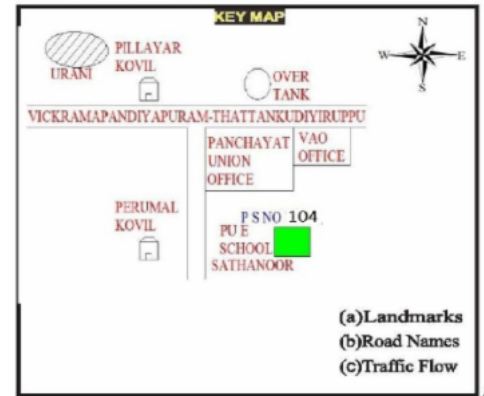

Cad View

Key MAP View