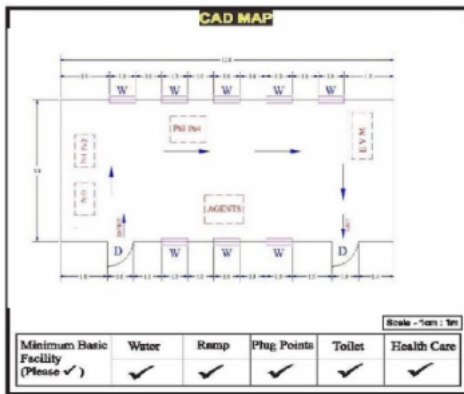

Cad View

Key MAP View