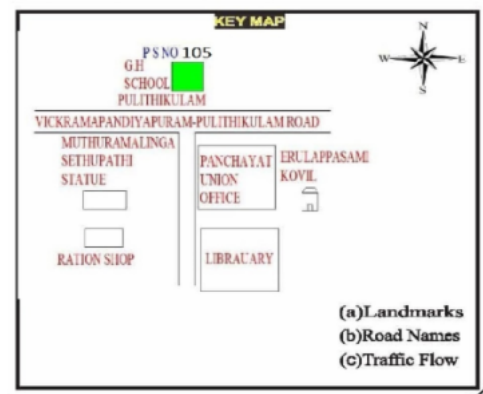

Cad View

Key MAP View