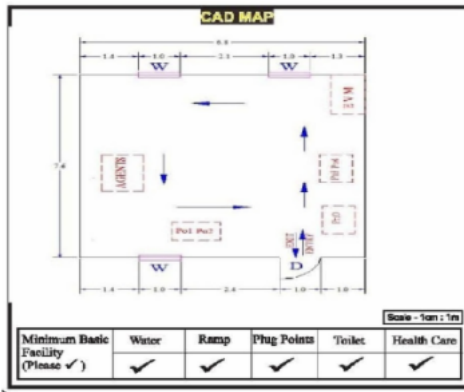

Cad View

Key MAP View