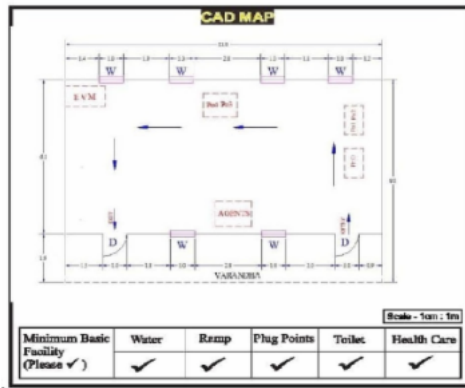

Cad View

Key MAP View