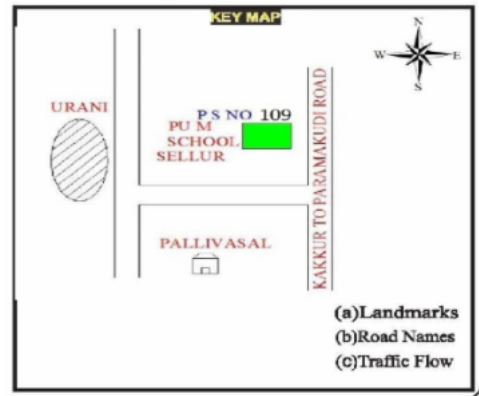

Cad View

Key MAP View