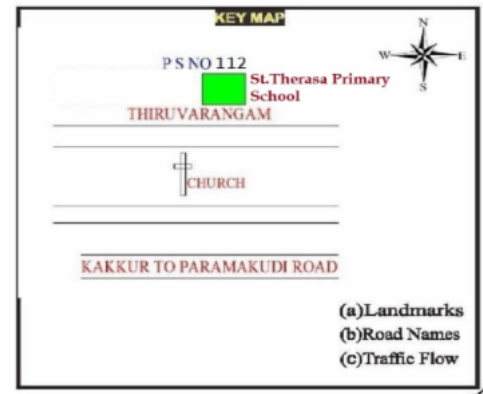

Google Map View

Polling Station Building Front View

Polling Station Front View

Cad View

Key MAP View

1 பெயர் : ரெமி ராய் ஜெனோ தந்தை பெயர்: குணசீலன் வீட்டு எண் : 3/22 வயது : 24 பாலினம் : ஆண்	WMP2239762 Photo is available	2 பெயர் : குழந்தை கணவர் பெயர்: சூசை வீட்டு எண் : 3-24 வயது : 80 பாலினம் : பெண்	WMP1617026 Photo is available	3 பெயர் : ஜெயபாலன் தந்தை பெயர்: குழந்தைச்சாமி வீட்டு எண் : 3-31 வயது : 46 பாலினம் : ஆண்	WMP1029966 Photo is available
4 பெயர் : எலிசபெத் தந்தை பெயர்: மார்ட்டின் வீட்டு எண் : 3/35 வயது : 26 பாலினம் : பெண்	WMP1308873 Photo is available	5 பெயர் : பாரதிராஜா தந்தை பெயர்: சுப்ரமணியன் வீட்டு எண் : 3/37 வயது : 26 பாலினம் : ஆண்	WMP2315174 Photo is available	6 பெயர் : டைசன்சில்வஸ்டர் தந்தை பெயர்: ஞானமுத்து வீட்டு எண் : 3-46 வயது : 32 பாலினம் : ஆண்	WMP0793307 Photo is available
7 பெயர் : சரவணக்குமார் தந்தை பெயர்: சித்திரவேல் வீட்டு எண் : 3-357 வயது : 39 பாலினம் : ஆண்	WMP0792861 Photo is available	8 பெயர் : கனிமொழி கணவர் பெயர்: சரவணக்குமார் வீட்டு எண் : 3-357 வயது : 35 பாலினம் : பெண்	WMP0792952 Photo is available	9 பெயர் : சுஷ்மிதா தந்தை பெயர்: செல்வம் வீட்டு எண் : 4/1 வயது : 26 பாலினம் : பெண்	WMP1245133 Photo is available
10 பெயர் : நித்திகா தந்தை பெயர்: செல்வம் வீட்டு எண் : 4/1 வயது : 24 பாலினம் : பெண்	WMP2239804 Photo is available	11 பெயர் : சக்திவிநாயகர் தந்தை பெயர்: ராசு வீட்டு எண் : 4-34 வயது : 27 பாலினம் : ஆண்	WMP1136431 Photo is available	12 பெயர் : விக்னேஷ் தந்தை பெயர்: வேலுச்சாமி வீட்டு எண் : 4-260 வயது : 27 பாலினம் : ஆண்	WMP1136423 Photo is available
13 பெயர் : சிவரஞ்சனி தந்தை பெயர்: வேல்முருகன் வீட்டு எண் : 5/3/20 வயது : 23 பாலினம் : பெண்	WMP2239796 Photo is available	14 பெயர் : அன்பரசன் தந்தை பெயர்: முனியசாமி வீட்டு எண் : 5-13 வயது : 29 பாலினம் : ஆண்	WMP0940684 Photo is available	15 பெயர் : சரசா கணவர் பெயர்: ராமராஜ் வீட்டு எண் : 5-40 வயது : 33 பாலினம் : பெண்	WMP0792960 Photo is available
16 பெயர் : வேல்மணி கணவர் பெயர்: சகாதேவன் வீட்டு எண் : 5-65 வயது : 36 பாலினம் : பெண்	WMP0792978 Photo is available	17 பெயர் : மரியரெத்தினம் கணவர் பெயர்: இருதயராஜ் வீட்டு எண் : 13 வயது : 61 பாலினம் : பெண்	WMP1617034 Photo is available	18 பெயர் : கிறிஸ்டினாமேரி கணவர் பெயர்: பலத்தசார் வீட்டு எண் : 15C வயது : 69 பாலினம் : பெண்	WMP1617042 Photo is available
19 பெயர் : ஆன்ஸ்டின் தந்தை பெயர்: அந்தோணி வீட்டு எண் : 199-1 வயது : 25 பாலினம் : ஆண்	WMP2239820 Photo is available	20 பெயர் : ஆன்டோ அஜிஸ் தந்தை பெயர்: அருளாந்து வீட்டு எண் : 214 வயது : 21 பாலினம் : ஆண்	WMP2467553 Photo is available	21 பெயர் : ஜேம்ஸ்ஜான்பீட்டர் தந்தை பெயர்: இஞ்ஞாசி வீட்டு எண் : 215 வயது : 57 பாலினம் : ஆண்	WMP1617059 Photo is available
22 பெயர் : எலிசபெத்ராணி கணவர் பெயர்: ஜேம்ஸ்ஜான்பீட்டர் வீட்டு எண் : 215 வயது : 54 பாலினம் : பெண்	JKS1044361 Photo is available	23 பெயர் : ஜோஸ்ஹீலா தந்தை பெயர்: ஜேம்ஸ்ஜான்பீட்டர் வீட்டு எண் : 215 வயது : 25 பாலினம் : பெண்	WMP1312396 Photo is available	24 பெயர் : எட்வின் அமல் தந்தை பெயர்: ஜேம்ஸ் ஜான் பீட்டர் வீட்டு எண் : 215-1 வயது : 28 பாலினம் : ஆண்	WMP1029925 Photo is available
25 பெயர் : ஜெபமாலை தந்தை பெயர்: வேதமுத்து வீட்டு எண் : 216 வயது : 67 பாலினம் : ஆண்	JKS1271352 Photo is available	26 பெயர் : புஷ்பமேரி கணவர் பெயர்: ஜெபமாலை வீட்டு எண் : 216 வயது : 64 பாலினம் : பெண்	WMP1617067 Photo is available	27 பெயர் : சவரிமுத்து தந்தை பெயர்: ஞானமுத்து வீட்டு எண் : 217 வயது : 91 பாலினம் : ஆண்	WMP1617075 Photo is available
28 பெயர் : பாத்திமாராணி கணவர் பெயர்: துரைராஜ் வீட்டு எண் : 217 வயது : 63 பாலினம் : பெண்	WMP1617091 Photo is available	29 பெயர் : ஸ்டாலின் தந்தை பெயர்: ஜோசப்துரைராஜ் வீட்டு எண் : 217 வயது : 37 பாலினம் : ஆண்	WMP0538439 Photo is available	30 பெயர் : இருதயராஜ் தந்தை பெயர்: சவரிமுத்து வீட்டு எண் : 218 வயது : 63 பாலினம் : ஆண்	WMP1617109 Photo is available