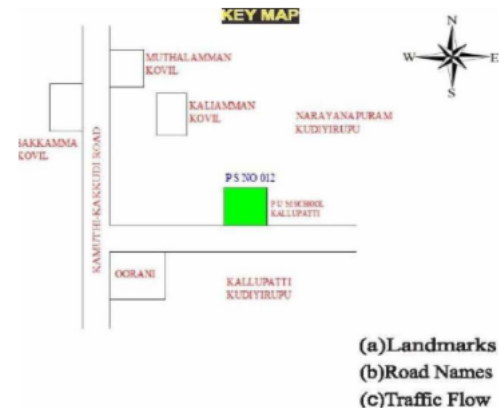

Nazri Naksha

Google Map View

Polling Station Building Front View

Polling Station Front View

Cad View

Key MAP View

1 பெயர் : முத்துராமு தந்தை பெயர்: நாகலிங்கம் வீட்டு எண் : 1 வயது : 32 பாலினம் : ஆண்	WMP1203132 Photo is available	2 பெயர் : குருமூர்த்தி தந்தை பெயர்: சுப்பையா வீட்டு எண் : 1/1 வயது : 23 பாலினம் : ஆண்	WMP2246171 Photo is available	3 பெயர் : சீனியம்மாள் தந்தை பெயர்: முத்து வீட்டு எண் : 1-2 வயது : 38 பாலினம் : பெண்	WMP0002204 Photo is available
4 பெயர் : மாயக்கண்ணன் தந்தை பெயர்: மாயவதாரன் வீட்டு எண் : 1-3 வயது : 32 பாலினம் : ஆண்	WMP0763482 Photo is available	5 பெயர் : சீதாலெட்சுமி கணவர் பெயர்: சுப்பையா வீட்டு எண் : 1-4 வயது : 46 பாலினம் : பெண்	WMP0763524 Photo is available	6 பெயர் : ராமர் தந்தை பெயர்: அழகர்சாமி வீட்டு எண் : 1/4 வயது : 28 பாலினம் : ஆண்	WMP2246130 Photo is available
7 பெயர் : கோவிந்தன் தந்தை பெயர்: சுப்பையா வீட்டு எண் : 1/4 வயது : 24 பாலினம் : ஆண்	WMP2246155 Photo is available	8 பெயர் : காளிராசு தந்தை பெயர்: மாரிச்சாமி வீட்டு எண் : 1-6C வயது : 29 பாலினம் : ஆண்	WMP0976837 Photo is available	9 பெயர் : சீனிவாசன் தந்தை பெயர்: முத்து வீட்டு எண் : 1-7 வயது : 33 பாலினம் : ஆண்	WMP0654673 Photo is available
10 பெயர் : முத்துரெத்தினம் தந்தை பெயர்: இராமசாமி வீட்டு எண் : 1/10 வயது : 28 பாலினம் : ஆண்	WMP2246189 Photo is available	11 பெயர் : அழகர்சாமி நா தந்தை பெயர்: நாகலிங்கம் வீட்டு எண் : 1/14 வயது : 63 பாலினம் : ஆண்	WMP2598670 Photo is available	12 பெயர் : சந்திரமல்லு தந்தை பெயர்: மல்லையா வீட்டு எண் : 1/74 வயது : 27 பாலினம் : ஆண்	WMP2246239 Photo is available
13 பெயர் : கோட்டைச்சாமி தந்தை பெயர்: அய்யரப்பன் வீட்டு எண் : 1-84-A வயது : 33 பாலினம் : ஆண்	WMP0413476 Photo is available	14 பெயர் : கஞ்சம்மாள் கணவர் பெயர்: ராஜீ வீட்டு எண் : 1-87 வயது : 59 பாலினம் : பெண்	WMP0976944 Photo is available	15 பெயர் : காளீஸ்வரி தந்தை பெயர்: ராமசாமி வீட்டு எண் : 1/87 வயது : 25 பாலினம் : பெண்	WMP1232321 Photo is available
16 பெயர் : நாகலெட்சுமி கணவர் பெயர்: பிச்சைராமு வீட்டு எண் : 1-119 வயது : 46 பாலினம் : பெண்	WMP0977025 Photo is available	17 பெயர் : பஞ்சவர்ணம் ச தந்தை பெயர்: சண்முகவேல் வீட்டு எண் : 1/144 வயது : 20 பாலினம் : பெண்	WMP2583136 Photo is available	18 பெயர் : மாரியம்மாள் தந்தை பெயர்: சின்னகுருசாமி வீட்டு எண் : 1-194-B வயது : 36 பாலினம் : பெண்	WMP0654533 Photo is available
19 பெயர் : மீனா தந்தை பெயர்: கோவிந்தன் வீட்டு எண் : 1/234 வயது : 25 பாலினம் : பெண்	WMP1232347 Photo is available	20 பெயர் : அழகுராணி தந்தை பெயர்: ரெங்கராஜ் வீட்டு எண் : 1/249 வயது : 26 பாலினம் : பெண்	WMP1223429 Photo is available	21 பெயர் : கெங்குச்சாமி தந்தை பெயர்: கெங்குச்சாமி வீட்டு எண் : 1-373 வயது : 30 பாலினம் : ஆண்	WMP0763326 Photo is available
22 பெயர் : முத்து தந்தை பெயர்: ராமகிருஷ்ணன் வீட்டு எண் : 2 வயது : 73 பாலினம் : ஆண்	WMP1358415 Photo is available	23 பெயர் : கஸ்தூரி கணவர் பெயர்: முத்து வீட்டு எண் : 2 வயது : 61 பாலினம் : பெண்	WMP1358423 Photo is available	24 பெயர் : அஜய் குமார் தந்தை பெயர்: நாகராஜ் வீட்டு எண் : 2/32 வயது : 26 பாலினம் : ஆண்	WMP1222462 Photo is available
25 பெயர் : காளிமுத்து தந்தை பெயர்: பொன்னுச்சாமி வீட்டு எண் : 2/115 வயது : 25 பாலினம் : ஆண்	WMP1232271 Photo is available	26 பெயர் : மனோகரன் தந்தை பெயர்: குருசாமி வீட்டு எண் : 2/211 வயது : 26 பாலினம் : ஆண்	WMP1222454 Photo is available	27 பெயர் : மாயஅவதாரன் தந்தை பெயர்: சின்னையா வீட்டு எண் : 3 வயது : 57 பாலினம் : ஆண்	WMP1358431 Photo is available
28 பெயர் : முத்துலெட்சுமி கணவர் பெயர்: மாயா அவதாரன் வீட்டு எண் : 3 வயது : 55 பாலினம் : பெண்	JKS1126556 Photo is available	29 பெயர் : பஞ்சநாதன் தந்தை பெயர்: ராமகிருஷ்ணன் வீட்டு எண் : 3-2 வயது : 36 பாலினம் : ஆண்	JKS3657806 Photo is available	30 பெயர் : செல்வி மா கணவர் பெயர்: மாரி வீட்டு எண் : 3/2-11 வயது : 56 பாலினம் : பெண்	UXV1716067 Photo is available