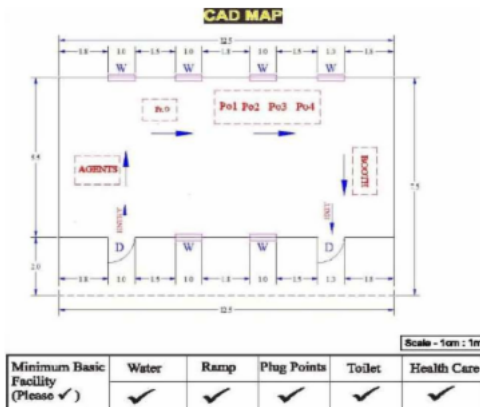

Nazri Naksha

Google Map View

Polling Station Building Front View

Polling Station Front View

Cad View

Key MAP View

1 பெயர் : முத்துராமு தந்தை பெயர்: நாகலிங்கம் வீட்டு எண் : 1 வயது : 32 பாலினம் : ஆண்	WMP1203132 Photo is available	2 பெயர் : குருமூர்த்தி தந்தை பெயர்: சுப்பையா வீட்டு எண் : 1/1 வயது : 23 பாலினம் : ஆண்	WMP2246171 Photo is available	3 பெயர் : சீனியம்மாள் தந்தை பெயர்: முத்து வீட்டு எண் : 1-2 வயது : 38 பாலினம் : பெண்	WMP0002204 Photo is available
4 பெயர் : மாயக்கண்ணன் தந்தை பெயர்: மாயவதாரன் வீட்டு எண் : 1-3 வயது : 32 பாலினம் : ஆண்	WMP0763482 Photo is available	5 பெயர் : சீதாலெட்சுமி கணவர் பெயர்: சுப்பையா வீட்டு எண் : 1-4 வயது : 46 பாலினம் : பெண்	WMP0763524 Photo is available	6 பெயர் : ராமர் தந்தை பெயர்: அழகர்சாமி வீட்டு எண் : 1/4 வயது : 28 பாலினம் : ஆண்	WMP2246130 Photo is available
7 பெயர் : கோவிந்தன் தந்தை பெயர்: சுப்பையா வீட்டு எண் : 1/4 வயது : 24 பாலினம் : ஆண்	WMP2246155 Photo is available	8 பெயர் : காளிராசு தந்தை பெயர்: மாரிச்சாமி வீட்டு எண் : 1-6C வயது : 29 பாலினம் : ஆண்	WMP0976837 Photo is available	9 பெயர் : சீனிவாசன் தந்தை பெயர்: முத்து வீட்டு எண் : 1-7 வயது : 33 பாலினம் : ஆண்	WMP0654673 Photo is available
10 பெயர் : முத்துரெத்தினம் தந்தை பெயர்: இராமசாமி வீட்டு எண் : 1/10 வயது : 28 பாலினம் : ஆண்	WMP2246189 Photo is available	11 பெயர் : அழகர்சாமி நா தந்தை பெயர்: நாகலிங்கம் வீட்டு எண் : 1/14 வயது : 63 பாலினம் : ஆண்	WMP2598670 Photo is available	12 பெயர் : சந்திரமல்லு தந்தை பெயர்: மல்லையா வீட்டு எண் : 1/74 வயது : 27 பாலினம் : ஆண்	WMP2246239 Photo is available
13 பெயர் : கோட்டைச்சாமி தந்தை பெயர்: அய்யரப்பன் வீட்டு எண் : 1-84-A வயது : 33 பாலினம் : ஆண்	WMP0413476 Photo is available	14 பெயர் : கஞ்சம்மாள் கணவர் பெயர்: ராஜீ வீட்டு எண் : 1-87 வயது : 59 பாலினம் : பெண்	WMP0976944 Photo is available	15 பெயர் : காளீஸ்வரி தந்தை பெயர்: ராமசாமி வீட்டு எண் : 1/87 வயது : 25 பாலினம் : பெண்	WMP1232321 Photo is available
16 பெயர் : நாகலெட்சுமி கணவர் பெயர்: பிச்சைராமு வீட்டு எண் : 1-119 வயது : 46 பாலினம் : பெண்	WMP0977025 Photo is available	17 பெயர் : பஞ்சவர்ணம் ச தந்தை பெயர்: சண்முகவேல் வீட்டு எண் : 1/144 வயது : 20 பாலினம் : பெண்	WMP2583136 Photo is available	18 பெயர் : மாரியம்மாள் தந்தை பெயர்: சின்னகுருசாமி வீட்டு எண் : 1-194-B வயது : 36 பாலினம் : பெண்	WMP0654533 Photo is available
19 பெயர் : மீனா தந்தை பெயர்: கோவிந்தன் வீட்டு எண் : 1/234 வயது : 25 பாலினம் : பெண்	WMP1232347 Photo is available	20 பெயர் : அழகுராணி தந்தை பெயர்: ரெங்கராஜ் வீட்டு எண் : 1/249 வயது : 26 பாலினம் : பெண்	WMP1223429 Photo is available	21 பெயர் : கெங்குச்சாமி தந்தை பெயர்: கெங்குச்சாமி வீட்டு எண் : 1-373 வயது : 30 பாலினம் : ஆண்	WMP0763326 Photo is available
22 பெயர் : முத்து தந்தை பெயர்: ராமகிருஷ்ணன் வீட்டு எண் : 2 வயது : 73 பாலினம் : ஆண்	WMP1358415 Photo is available	23 பெயர் : கஸ்தூரி கணவர் பெயர்: முத்து வீட்டு எண் : 2 வயது : 61 பாலினம் : பெண்	WMP1358423 Photo is available	24 பெயர் : அஜய் குமார் தந்தை பெயர்: நாகராஜ் வீட்டு எண் : 2/32 வயது : 26 பாலினம் : ஆண்	WMP1222462 Photo is available
25 பெயர் : காளிமுத்து தந்தை பெயர்: பொன்னுச்சாமி வீட்டு எண் : 2/115 வயது : 25 பாலினம் : ஆண்	WMP1232271 Photo is available	26 பெயர் : மனோகரன் தந்தை பெயர்: குருசாமி வீட்டு எண் : 2/211 வயது : 26 பாலினம் : ஆண்	WMP1222454 Photo is available	27 பெயர் : மாயஅவதாரன் தந்தை பெயர்: சின்னையா வீட்டு எண் : 3 வயது : 57 பாலினம் : ஆண்	WMP1358431 Photo is available
28 பெயர் : முத்துலெட்சுமி கணவர் பெயர்: மாயா அவதாரன் வீட்டு எண் : 3 வயது : 55 பாலினம் : பெண்	JKS1126556 Photo is available	29 பெயர் : பஞ்சநாதன் தந்தை பெயர்: ராமகிருஷ்ணன் வீட்டு எண் : 3-2 வயது : 36 பாலினம் : ஆண்	JKS3657806 Photo is available	30 பெயர் : செல்வி மா கணவர் பெயர்: மாரி வீட்டு எண் : 3/2-11 வயது : 56 பாலினம் : பெண்	UXV1716067 Photo is available