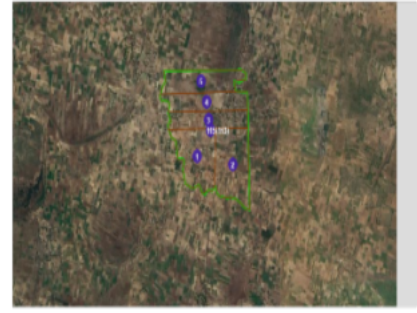

3. வாக்குச் சாவடியின் விவரங்கள்

<p>வாக்குச் சாவடியின் எண் மற்றும் பெயர் :</p> <p>120 - ஊராட்சி ஒன்றிய நடுநிலைப்பள்ளி, மேற்குபகுதி, கொளுந்துரை</p> <p>வாக்குச் சாவடியின் முகவரி :</p> <p>ஊராட்சி ஒன்றிய நடுநிலைப்பள்ளி, மேற்குபகுதி, கொளுந்துரை</p>	<p>வாக்குச் சாவடியின் வகைப்பாடு (ஆண்/பெண்/பொது)</p>	<p>பொது</p>
	<p>துணை வாக்குச் சாவடிகளின் எண்ணிக்கை :</p>	<p>0</p>

4. வாக்காளர்களின் எண்ணிக்கை

தொடங்கும் வரிசை எண்	முடியும் வரிசை எண்.	நிகர வாக்காளர்களின் எண்ணிக்கை			
		ஆண்	பெண்	மூன்றாம் பாலினம்	மொத்தம்
1	810	395	415	0	810

கையொப்பம்

Nazri Naksha

Google Map View

Polling Station Building Front View