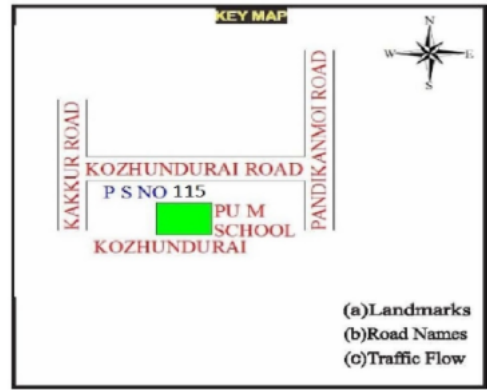

Key MAP View