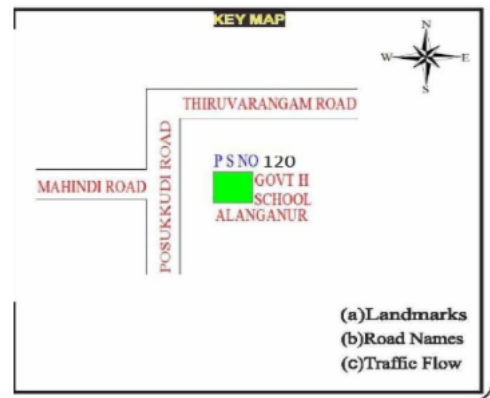

Cad View

Key MAP View