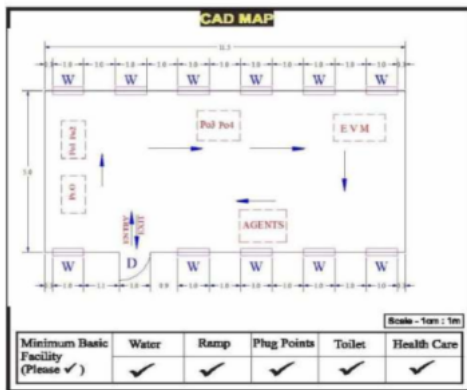

Cad View

Key MAP View