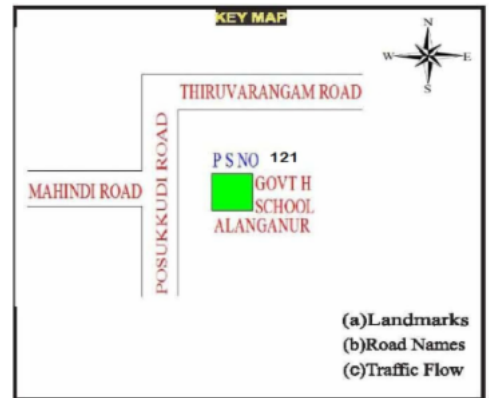

Cad View

Key MAP View