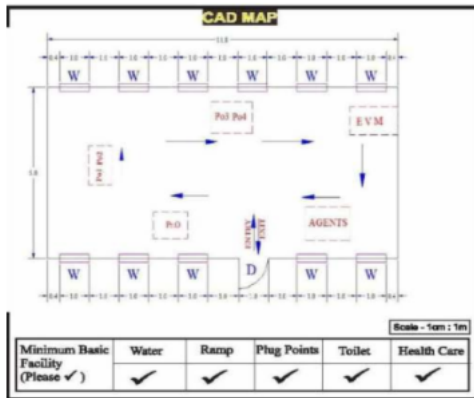

Cad View

Key MAP View