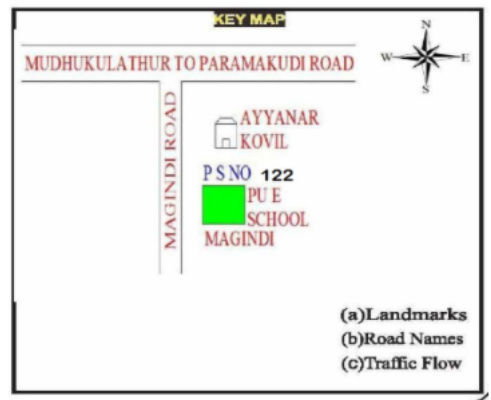

Cad View

Key MAP View