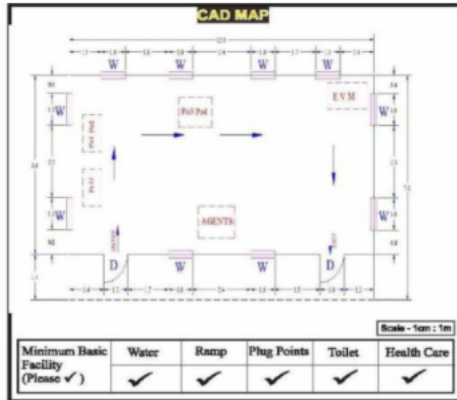

Cad View

Key MAP View