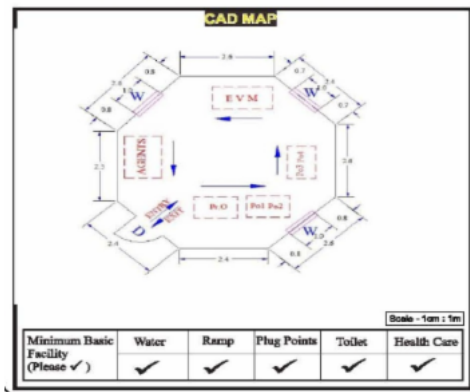

Polling Station Front View

Cad View

Key MAP View

சட்டமன்றத் தொகுதியின் எண் மற்றும் பெயர் : 212-முதுகுளத்தூர் பிரிவு எண் மற்றும் பெயர் 1-வெங்கலக்குறிச்சி (வ.கி) மகிண்டி (ஊ), சூரங்குளம் (வார்டு2)

பாகம் எண் : 128