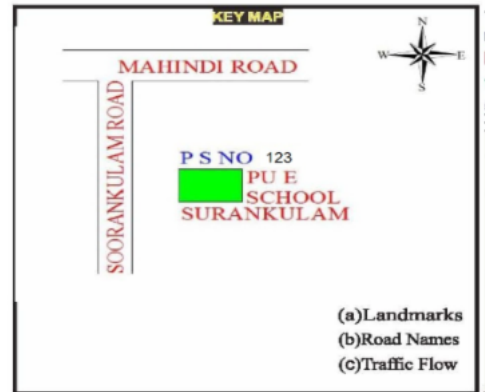

**3. வாக்குச் சாவடியின் விவரங்கள்**

வாக்குச் சாவடியின் எண் மற்றும் பெயர் : 128 - ஊராட்சி ஒன்றிய தொடக்கப்பள்ளி, புதியகட்டிடம், சூரங்குளம்	<b>வாக்குச் சாவடியின் வகைப்பாடு (ஆண்/பெண்/பொது)</b>	பொது
வாக்குச் சாவடியின் முகவரி : ஊராட்சி ஒன்றிய தொடக்கப்பள்ளி, புதியகட்டிடம், சூரங்குளம்	<b>துணை வாக்குச் சாவடிகளின் எண்ணிக்கை :</b>	0

**4. வாக்காளர்களின் எண்ணிக்கை**

தொடங்கும் வரிசை எண்	முடியும் வரிசை எண்.	நிகர வாக்காளர்களின் எண்ணிக்கை			
		ஆண்	பெண்	மூன்றாம் பாலினம்	மொத்தம்
1	396	201	194	0	395

கையொப்பம்

Nazri Naksha

Google Map View

Polling Station Building Front View

Polling Station Front View

Cad View

Key MAP View

சட்டமன்றத் தொகுதியின் எண் மற்றும் பெயர் : 212-முதுகுளத்தூர் பிரிவு எண் மற்றும் பெயர் 1-வெங்கலக்குறிச்சி (வ.கி) மகிண்டி (ஊ), சூரங்குளம் (வார்டு2)

பாகம் எண் : 128