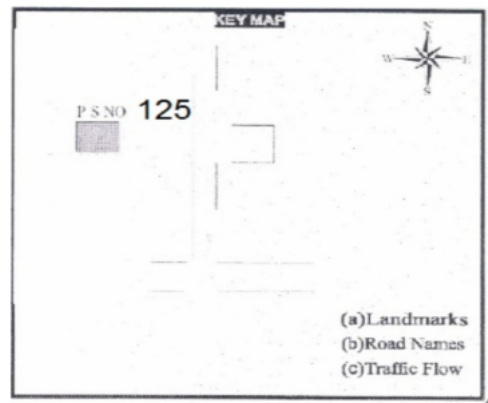

Google Map View

Polling Station Building Front View

Polling Station Front View

Cad View

Key MAP View

1 பெயர் : கவிதா கணவர் பெயர்: சதாலிங்கம் வீட்டு எண் : 1 வயது : 55 பாலினம் : பெண்	WMP0941682 Photo is available	2 பெயர் : கார்த்தீஸ்வரி தந்தை பெயர்: நாகராஜன் வீட்டு எண் : 1-39a வயது : 34 பாலினம் : பெண்	WMP0581728 Photo is available	3 பெயர் : பாசினி கஜிதா கணவர் பெயர்: பிரதீஸ் கண்ணன் வீட்டு எண் : 1/103 வயது : 23 பாலினம் : பெண்	WMP2315364 Photo is available
4 பெயர் : சதீஷ்குமார் லோ தந்தை பெயர்: லோகநாதன் வீட்டு எண் : 1/119 பி வயது : 21 பாலினம் : ஆண்	WMP2439545 Photo is available	5 பெயர் : சரவணக்குமார் தந்தை பெயர்: முனியசாமி வீட்டு எண் : 1-431 வயது : 30 பாலினம் : ஆண்	WMP0796904 Photo is available	6 பெயர் : சரண்யா தந்தை பெயர்: திருப்பதி வீட்டு எண் : 1ஃ1431 வயது : 29 பாலினம் : பெண்	WMP2241842 Photo is available
7 பெயர் : பஞ்சவர்ணம் பூமிநாதன் கணவர் பெயர்: பூமிநாதன் வீட்டு எண் : 1/574 வயது : 41 பாலினம் : பெண்	WMP2315323 Photo is available	8 பெயர் : பாண்டியம்மாள் கணவர் பெயர்: முத்துக்ருஷ்ணமூர்த்தி வீட்டு எண் : 2-5 வயது : 56 பாலினம் : பெண்	WMP0927269 Photo is available	9 பெயர் : உதயநிலவன் த ம தந்தை பெயர்: தங்கமணி வீட்டு எண் : 2/10ஏ வயது : 23 பாலினம் : ஆண்	WMP2482263 Photo is available
10 பெயர் : சுரேந்திரன் ராஜலிங்கம் தந்தை பெயர்: ராஜலிங்கம் ராஜலிங்கம் வீட்டு எண் : 2/22 வயது : 19 பாலினம் : ஆண்	WMP2646289 Photo is available	11 பெயர் : பவானி தந்தை பெயர்: பழனிசெல்வம் வீட்டு எண் : 2/66 வயது : 27 பாலினம் : பெண்	WMP1246842 Photo is available	12 பெயர் : அரிகிருஷ்ணன் தந்தை பெயர்: நந்தகோபால் வீட்டு எண் : 2-75B வயது : 32 பாலினம் : ஆண்	WMP0581611 Photo is available
13 பெயர் : பவித்ரா கணவர் பெயர்: ராஜபாண்டி வீட்டு எண் : 2-89 வயது : 31 பாலினம் : பெண்	WMP1076157 Photo is available	14 பெயர் : புஷ்பவள்ளி கணவர் பெயர்: கண்ணன் வீட்டு எண் : 2-219A வயது : 64 பாலினம் : பெண்	JKS1844752 Photo is available	15 பெயர் : முருகவேல் தந்தை பெயர்: கண்ணன் வீட்டு எண் : 2-219A வயது : 47 பாலினம் : ஆண்	WMP0684068 Photo is available
16 பெயர் : நிவேதாஸ்வரி கணவர் பெயர்: கார்த்திகேயன் வீட்டு எண் : 2G வயது : 31 பாலினம் : பெண்	WMP1001551 Photo is available	17 பெயர் : பூபதிமணி தந்தை பெயர்: சிங்கனன் வீட்டு எண் : 3 வயது : 61 பாலினம் : ஆண்	WMP1617877 Photo is available	18 பெயர் : வரதராஜன் தந்தை பெயர்: பூபதிமணி வீட்டு எண் : 3 வயது : 35 பாலினம் : ஆண்	WMP0132316 Photo is available
19 பெயர் : சூபிகா கணவர் பெயர்: கங்காதரன் வீட்டு எண் : 3/1 வயது : 24 பாலினம் : பெண்	WMP2404481 Photo is available	20 பெயர் : செல்வமணி தந்தை பெயர்: கனகராஜ் வீட்டு எண் : 3/3 வயது : 25 பாலினம் : ஆண்	WMP1246792 Photo is available	21 பெயர் : சூபன் ராஜ் தந்தை பெயர்: கனகராஜ் வீட்டு எண் : 3/3 வயது : 23 பாலினம் : ஆண்	WMP2447316 Photo is available
22 பெயர் : ராகுல் க தந்தை பெயர்: கனகராஜ் வீட்டு எண் : 3/3 வயது : 21 பாலினம் : ஆண்	WMP2441988 Photo is available	23 பெயர் : அமிர்தவல்லினி தந்தை பெயர்: லெட்சுமி வீட்டு எண் : 3/4 வயது : 21 பாலினம் : பெண்	WMP2404440 Photo is available	24 பெயர் : லிங்கேஸ்வரன் ரா தந்தை பெயர்: ராஜ்குமார் வீட்டு எண் : 3/5 [1] வயது : 21 பாலினம் : ஆண்	WMP2536928 Photo is available
25 பெயர் : அங்கயர்கண்ணி தந்தை பெயர்: இராமலிங்கம் வீட்டு எண் : 3/6 வயது : 33 பாலினம் : பெண்	WMP0615559 Photo is available	26 பெயர் : பிரபாகரன் தந்தை பெயர்: அனந்தநாராயணன் வீட்டு எண் : 3-7 வயது : 44 பாலினம் : ஆண்	JKS3600574 Photo is available	27 பெயர் : ஹர்ஹரசுதன் தந்தை பெயர்: பிச்சை வீட்டு எண் : 3/07 வயது : 25 பாலினம் : ஆண்	WMP1246776 Photo is available
28 பெயர் : சாரதி தந்தை பெயர்: நாகராஜன் வீட்டு எண் : 3/8 வயது : 26 பாலினம் : ஆண்	WMP1246826 Photo is available	29 பெயர் : ஸ்ரீகவி தந்தை பெயர்: செல்வராஜ் வீட்டு எண் : 3 9 வயது : 24 பாலினம் : ஆண்	WMP2241818 Photo is available	30 பெயர் : கமலி தாயின் பெயர்: ரேவதி வீட்டு எண் : 3/10 வயது : 25 பாலினம் : பெண்	WMP1246768 Photo is available