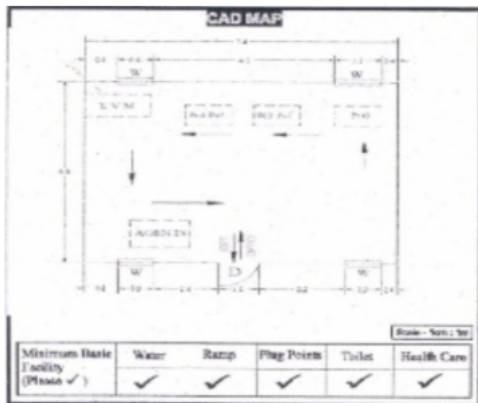

Google Map View

Polling Station Building Front View

Polling Station Front View

Cad View

Key MAP View

1 பெயர் : கவிதா கணவர் பெயர்: சதாலிங்கம் வீட்டு எண் : 1 வயது : 55 பாலினம் : பெண்	WMP0941682 Photo is available	2 பெயர் : கார்த்தீஸ்வரி தந்தை பெயர்: நாகராஜன் வீட்டு எண் : 1-39a வயது : 34 பாலினம் : பெண்	WMP0581728 Photo is available	3 பெயர் : பாசினி கஜிதா கணவர் பெயர்: பிரதீஸ் கண்ணன் வீட்டு எண் : 1/103 வயது : 23 பாலினம் : பெண்	WMP2315364 Photo is available
4 பெயர் : சதீஷ்குமார் லோ தந்தை பெயர்: லோகநாதன் வீட்டு எண் : 1/119 பி வயது : 21 பாலினம் : ஆண்	WMP2439545 Photo is available	5 பெயர் : சரவணக்குமார் தந்தை பெயர்: முனியசாமி வீட்டு எண் : 1-431 வயது : 30 பாலினம் : ஆண்	WMP0796904 Photo is available	6 பெயர் : சரண்யா தந்தை பெயர்: திருப்பதி வீட்டு எண் : 1ஃ1431 வயது : 29 பாலினம் : பெண்	WMP2241842 Photo is available
7 பெயர் : பஞ்சவர்ணம் பூமிநாதன் கணவர் பெயர்: பூமிநாதன் வீட்டு எண் : 1/574 வயது : 41 பாலினம் : பெண்	WMP2315323 Photo is available	8 பெயர் : பாண்டியம்மாள் கணவர் பெயர்: முத்துக்ருஷ்ணமூர்த்தி வீட்டு எண் : 2-5 வயது : 56 பாலினம் : பெண்	WMP0927269 Photo is available	9 பெயர் : உதயநிலவன் த ம தந்தை பெயர்: தங்கமணி வீட்டு எண் : 2/10ஏ வயது : 23 பாலினம் : ஆண்	WMP2482263 Photo is available
10 பெயர் : சுரேந்திரன் ராஜலிங்கம் தந்தை பெயர்: ராஜலிங்கம் ராஜலிங்கம் வீட்டு எண் : 2/22 வயது : 19 பாலினம் : ஆண்	WMP2646289 Photo is available	11 பெயர் : பவானி தந்தை பெயர்: பழனிசெல்வம் வீட்டு எண் : 2/66 வயது : 27 பாலினம் : பெண்	WMP1246842 Photo is available	12 பெயர் : அரிகிருஷ்ணன் தந்தை பெயர்: நந்தகோபால் வீட்டு எண் : 2-75B வயது : 32 பாலினம் : ஆண்	WMP0581611 Photo is available
13 பெயர் : பவித்ரா கணவர் பெயர்: ராஜபாண்டி வீட்டு எண் : 2-89 வயது : 31 பாலினம் : பெண்	WMP1076157 Photo is available	14 பெயர் : புஷ்பவள்ளி கணவர் பெயர்: கண்ணன் வீட்டு எண் : 2-219A வயது : 64 பாலினம் : பெண்	JKS1844752 Photo is available	15 பெயர் : முருகவேல் தந்தை பெயர்: கண்ணன் வீட்டு எண் : 2-219A வயது : 47 பாலினம் : ஆண்	WMP0684068 Photo is available
16 பெயர் : நிவேதாஸ்வரி கணவர் பெயர்: கார்த்திகேயன் வீட்டு எண் : 2G வயது : 31 பாலினம் : பெண்	WMP1001551 Photo is available	17 பெயர் : பூபதிமணி தந்தை பெயர்: சிங்கனன் வீட்டு எண் : 3 வயது : 61 பாலினம் : ஆண்	WMP1617877 Photo is available	18 பெயர் : வரதராஜன் தந்தை பெயர்: பூபதிமணி வீட்டு எண் : 3 வயது : 35 பாலினம் : ஆண்	WMP0132316 Photo is available
19 பெயர் : சூபிகா கணவர் பெயர்: கங்காதரன் வீட்டு எண் : 3/1 வயது : 24 பாலினம் : பெண்	WMP2404481 Photo is available	20 பெயர் : செல்வமணி தந்தை பெயர்: கனகராஜ் வீட்டு எண் : 3/3 வயது : 25 பாலினம் : ஆண்	WMP1246792 Photo is available	21 பெயர் : சூபன் ராஜ் தந்தை பெயர்: கனகராஜ் வீட்டு எண் : 3/3 வயது : 23 பாலினம் : ஆண்	WMP2447316 Photo is available
22 பெயர் : ராகுல் க தந்தை பெயர்: கனகராஜ் வீட்டு எண் : 3/3 வயது : 21 பாலினம் : ஆண்	WMP2441988 Photo is available	23 பெயர் : அமிர்தவல்லினி தந்தை பெயர்: லெட்சுமி வீட்டு எண் : 3/4 வயது : 21 பாலினம் : பெண்	WMP2404440 Photo is available	24 பெயர் : லிங்கேஸ்வரன் ரா தந்தை பெயர்: ராஜ்குமார் வீட்டு எண் : 3/5 [1] வயது : 21 பாலினம் : ஆண்	WMP2536928 Photo is available
25 பெயர் : அங்கயர்கண்ணி தந்தை பெயர்: இராமலிங்கம் வீட்டு எண் : 3/6 வயது : 33 பாலினம் : பெண்	WMP0615559 Photo is available	26 பெயர் : பிரபாகரன் தந்தை பெயர்: அனந்தநாராயணன் வீட்டு எண் : 3-7 வயது : 44 பாலினம் : ஆண்	JKS3600574 Photo is available	27 பெயர் : ஹர்ஹரசுதன் தந்தை பெயர்: பிச்சை வீட்டு எண் : 3/07 வயது : 25 பாலினம் : ஆண்	WMP1246776 Photo is available
28 பெயர் : சாரதி தந்தை பெயர்: நாகராஜன் வீட்டு எண் : 3/8 வயது : 26 பாலினம் : ஆண்	WMP1246826 Photo is available	29 பெயர் : ஸ்ரீகவி தந்தை பெயர்: செல்வராஜ் வீட்டு எண் : 3 9 வயது : 24 பாலினம் : ஆண்	WMP2241818 Photo is available	30 பெயர் : கமலி தாயின் பெயர்: ரேவதி வீட்டு எண் : 3/10 வயது : 25 பாலினம் : பெண்	WMP1246768 Photo is available