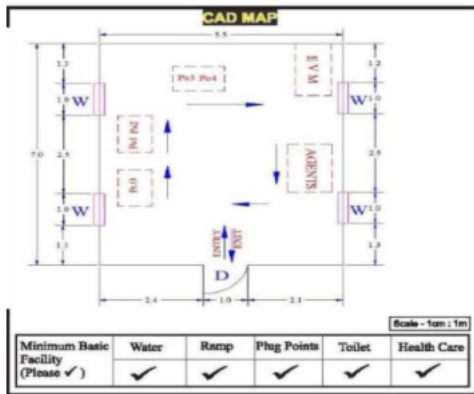

Cad View

Key MAP View