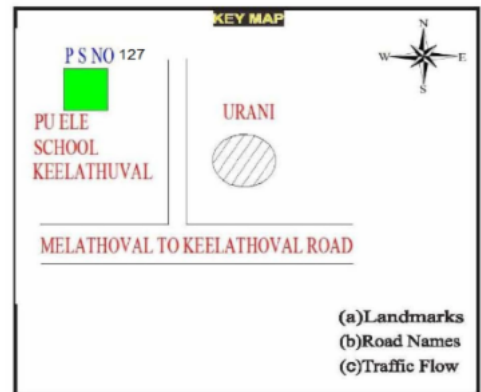

Cad View

Key MAP View