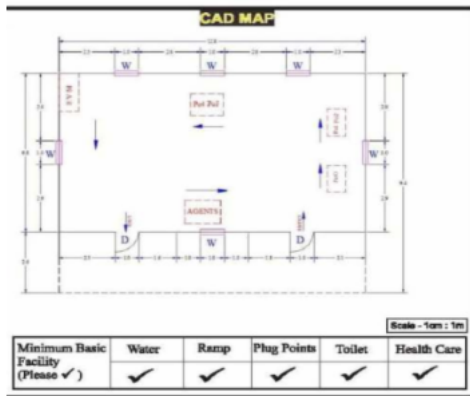

Google Map View

Polling Station Building Front View

Polling Station Front View

Cad View

Key MAP View

1	WMP2405389	பெயர் : பஞ்சவர்ணம் கணவர் பெயர்: தனிக்கொடி வீட்டு எண் : 0 வயது : 56 பாலினம் : பெண்	Photo is available	2	WMP2405314	பெயர் : முத்துமீனா கணவர் பெயர்: பாண்டி வீட்டு எண் : 0 வயது : 51 பாலினம் : பெண்	Photo is available	3	WMP2405330	பெயர் : முத்துவேல் தந்தை பெயர்: தனிக்கொடி வீட்டு எண் : 0 வயது : 31 பாலினம் : ஆண்	Photo is available
4	WMP2405348	பெயர் : பிரியதர்ஷினி இதரர் பெயர்: தனிக்கொடி வீட்டு எண் : 0 வயது : 22 பாலினம் : பெண்	Photo is available	5	WMP2405298	பெயர் : கோவிந்தசாமி தந்தை பெயர்: முனியசாமி வீட்டு எண் : 0 வயது : 21 பாலினம் : ஆண்	Photo is available	6	WMP2650802	பெயர் : முனிஸ்வரன் நா தந்தை பெயர்: நாகராஜ் வீட்டு எண் : 0 வயது : 20 பாலினம் : ஆண்	Photo is available
7	JKS2303030	பெயர் : பொன்னாத்தாள் கணவர் பெயர்: போஸ் வீட்டு எண் : 1 வயது : 56 பாலினம் : பெண்	Photo is available	8	WMP0942219	பெயர் : காளிமுத்து கணவர் பெயர்: முருகன் வீட்டு எண் : 1 வயது : 39 பாலினம் : பெண்	Photo is available	9	WMP1647015	பெயர் : போஷ் தந்தை பெயர்: முத்துமணிதேவர் வீட்டு எண் : 1-1 வயது : 60 பாலினம் : ஆண்	Photo is available
10	WMP1331487	பெயர் : முனிஷ்வரன் முத்துமணி தந்தை பெயர்: முத்துமணி முத்துமணி வீட்டு எண் : 1/3 வயது : 25 பாலினம் : ஆண்	Photo is available	11	WMP0942052	பெயர் : காளீஸ்வரன் தந்தை பெயர்: முனியசாமி வீட்டு எண் : 1-5 வயது : 29 பாலினம் : ஆண்	Photo is available	12	WMP2405421	பெயர் : முருகேஸ்வரி தந்தை பெயர்: பூமுருகன் வீட்டு எண் : 0 வயது : 21 பாலினம் : பெண்	Photo is available
13	WMP0642702	பெயர் : பழனிச்சாமி தந்தை பெயர்: முனியாண்டி வீட்டு எண் : 1-6D வயது : 46 பாலினம் : ஆண்	Photo is available	14	WMP0756528	பெயர் : விஜயலெட்சுமி கணவர் பெயர்: பழனிச்சாமி வீட்டு எண் : 1-6D வயது : 37 பாலினம் : பெண்	Photo is available	15	WMP0754317	பெயர் : மாரிமுத்து தந்தை பெயர்: முனியசாமி வீட்டு எண் : 1-6E வயது : 39 பாலினம் : ஆண்	Photo is available
16	WMP1649540	பெயர் : முனியசாமி தந்தை பெயர்: லெட்சுமணத்தேவர் வீட்டு எண் : 1-9A வயது : 65 பாலினம் : ஆண்	Photo is available	17	WMP1121060	பெயர் : மகரஜோதி தந்தை பெயர்: முனியசாமி வீட்டு எண் : 1-9A வயது : 29 பாலினம் : பெண்	Photo is available	18	WMP1199207	பெயர் : அருண் குமார் தந்தை பெயர்: முனியசாமி வீட்டு எண் : 1/10 வயது : 26 பாலினம் : ஆண்	Photo is available
19	WMP1138122	பெயர் : முனிப்பிரபு தந்தை பெயர்: செல்வச்சாமி வீட்டு எண் : 1-14A வயது : 28 பாலினம் : ஆண்	Photo is available	20	WMP1034339	பெயர் : பரமேஸ்வரி தந்தை பெயர்: ஜோதிமாரி வீட்டு எண் : 1-18A வயது : 28 பாலினம் : பெண்	Photo is available	21	WMP0942243	பெயர் : வைதேவி தந்தை பெயர்: கருப்புச்சாமி வீட்டு எண் : 1-25 வயது : 33 பாலினம் : பெண்	Photo is available
22	WMP0942128	பெயர் : விக்கேஷ்வரன் தந்தை பெயர்: கருப்பசாமி வீட்டு எண் : 1-25 வயது : 29 பாலினம் : ஆண்	Photo is available	23	WMP2494987	பெயர் : வடிவுக்கரசி கணவர் பெயர்: கதிரேசன் வீட்டு எண் : 1/46 வயது : 42 பாலினம் : பெண்	Photo is available	24	WMP1034255	பெயர் : பிரேம்குமார் தந்தை பெயர்: இரவிச்சந்திரன் வீட்டு எண் : 1-46 வயது : 28 பாலினம் : ஆண்	Photo is available
25	WMP1247014	பெயர் : ராமர் தந்தை பெயர்: ரவிச்சந்திரன் வீட்டு எண் : 1/46 வயது : 25 பாலினம் : ஆண்	Photo is available	26	WMP2512788	பெயர் : வருணபிரசாத் தந்தை பெயர்: கதிரேசன் வீட்டு எண் : 1/46 வயது : 23 பாலினம் : ஆண்	Photo is available	27	WMP2242014	பெயர் : ஜெயசந்திரன் தந்தை பெயர்: மணி வீட்டு எண் : 1 58 வயது : 24 பாலினம் : ஆண்	Photo is available
28	WMP0890905	பெயர் : வெற்றிச்செல்வி கணவர் பெயர்: மாரிமுத்து வீட்டு எண் : 1-61 வயது : 35 பாலினம் : பெண்	Photo is available	29	WMP2405454	பெயர் : சக்திவேல் தந்தை பெயர்: முனியாண்டி வீட்டு எண் : 1/80 வயது : 24 பாலினம் : ஆண்	Photo is available	30	WMP1247113	பெயர் : கருப்புசாமி தந்தை பெயர்: சக்திவேல் வீட்டு எண் : 1/99 வயது : 42 பாலினம் : ஆண்	Photo is available