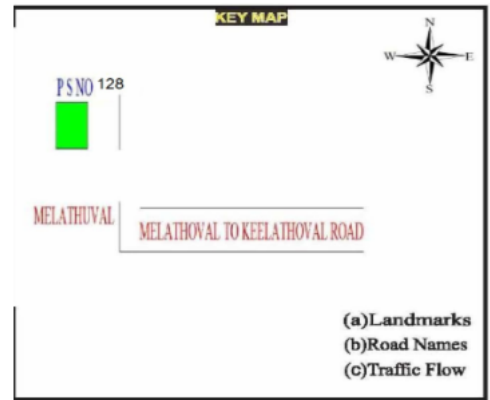

Google Map View

Polling Station Building Front View

Polling Station Front View

Cad View

Key MAP View

1	WMP2405389	பெயர் : பஞ்சவர்ணம் கணவர் பெயர்: தனிக்கொடி வீட்டு எண் : 0 வயது : 56 பாலினம் : பெண்	Photo is available	2	WMP2405314	பெயர் : முத்துமீனா கணவர் பெயர்: பாண்டி வீட்டு எண் : 0 வயது : 51 பாலினம் : பெண்	Photo is available	3	WMP2405330	பெயர் : முத்துவேல் தந்தை பெயர்: தனிக்கொடி வீட்டு எண் : 0 வயது : 31 பாலினம் : ஆண்	Photo is available
4	WMP2405348	பெயர் : பிரியதர்ஷினி இதரர் பெயர்: தனிக்கொடி வீட்டு எண் : 0 வயது : 22 பாலினம் : பெண்	Photo is available	5	WMP2405298	பெயர் : கோவிந்தசாமி தந்தை பெயர்: முனியசாமி வீட்டு எண் : 0 வயது : 21 பாலினம் : ஆண்	Photo is available	6	WMP2650802	பெயர் : முனிஸ்வரன் நா தந்தை பெயர்: நாகராஜ் வீட்டு எண் : 0 வயது : 20 பாலினம் : ஆண்	Photo is available
7	JKS2303030	பெயர் : பொன்னாத்தாள் கணவர் பெயர்: போஸ் வீட்டு எண் : 1 வயது : 56 பாலினம் : பெண்	Photo is available	8	WMP0942219	பெயர் : காளிமுத்து கணவர் பெயர்: முருகன் வீட்டு எண் : 1 வயது : 39 பாலினம் : பெண்	Photo is available	9	WMP1647015	பெயர் : போஷ் தந்தை பெயர்: முத்துமணிதேவர் வீட்டு எண் : 1-1 வயது : 60 பாலினம் : ஆண்	Photo is available
10	WMP1331487	பெயர் : முனிஷ்வரன் முத்துமணி தந்தை பெயர்: முத்துமணி முத்துமணி வீட்டு எண் : 1/3 வயது : 25 பாலினம் : ஆண்	Photo is available	11	WMP0942052	பெயர் : காளீஸ்வரன் தந்தை பெயர்: முனியசாமி வீட்டு எண் : 1-5 வயது : 29 பாலினம் : ஆண்	Photo is available	12	WMP2405421	பெயர் : முருகேஸ்வரி தந்தை பெயர்: பூமுருகன் வீட்டு எண் : 0 வயது : 21 பாலினம் : பெண்	Photo is available
13	WMP0642702	பெயர் : பழனிச்சாமி தந்தை பெயர்: முனியாண்டி வீட்டு எண் : 1-6D வயது : 46 பாலினம் : ஆண்	Photo is available	14	WMP0756528	பெயர் : விஜயலெட்சுமி கணவர் பெயர்: பழனிச்சாமி வீட்டு எண் : 1-6D வயது : 37 பாலினம் : பெண்	Photo is available	15	WMP0754317	பெயர் : மாரிமுத்து தந்தை பெயர்: முனியசாமி வீட்டு எண் : 1-6E வயது : 39 பாலினம் : ஆண்	Photo is available
16	WMP1649540	பெயர் : முனியசாமி தந்தை பெயர்: லெட்சுமணத்தேவர் வீட்டு எண் : 1-9A வயது : 65 பாலினம் : ஆண்	Photo is available	17	WMP1121060	பெயர் : மகரஜோதி தந்தை பெயர்: முனியசாமி வீட்டு எண் : 1-9A வயது : 29 பாலினம் : பெண்	Photo is available	18	WMP1199207	பெயர் : அருண் குமார் தந்தை பெயர்: முனியசாமி வீட்டு எண் : 1/10 வயது : 26 பாலினம் : ஆண்	Photo is available
19	WMP1138122	பெயர் : முனிப்பிரபு தந்தை பெயர்: செல்வச்சாமி வீட்டு எண் : 1-14A வயது : 28 பாலினம் : ஆண்	Photo is available	20	WMP1034339	பெயர் : பரமேஸ்வரி தந்தை பெயர்: ஜோதிமாரி வீட்டு எண் : 1-18A வயது : 28 பாலினம் : பெண்	Photo is available	21	WMP0942243	பெயர் : வைதேவி தந்தை பெயர்: கருப்புச்சாமி வீட்டு எண் : 1-25 வயது : 33 பாலினம் : பெண்	Photo is available
22	WMP0942128	பெயர் : விக்கேஷ்வரன் தந்தை பெயர்: கருப்பசாமி வீட்டு எண் : 1-25 வயது : 29 பாலினம் : ஆண்	Photo is available	23	WMP2494987	பெயர் : வடிவுக்கரசி கணவர் பெயர்: கதிரேசன் வீட்டு எண் : 1/46 வயது : 42 பாலினம் : பெண்	Photo is available	24	WMP1034255	பெயர் : பிரேம்குமார் தந்தை பெயர்: இரவிச்சந்திரன் வீட்டு எண் : 1-46 வயது : 28 பாலினம் : ஆண்	Photo is available
25	WMP1247014	பெயர் : ராமர் தந்தை பெயர்: ரவிச்சந்திரன் வீட்டு எண் : 1/46 வயது : 25 பாலினம் : ஆண்	Photo is available	26	WMP2512788	பெயர் : வருணபிரசாத் தந்தை பெயர்: கதிரேசன் வீட்டு எண் : 1/46 வயது : 23 பாலினம் : ஆண்	Photo is available	27	WMP2242014	பெயர் : ஜெயசந்திரன் தந்தை பெயர்: மணி வீட்டு எண் : 1 58 வயது : 24 பாலினம் : ஆண்	Photo is available
28	WMP0890905	பெயர் : வெற்றிச்செல்வி கணவர் பெயர்: மாரிமுத்து வீட்டு எண் : 1-61 வயது : 35 பாலினம் : பெண்	Photo is available	29	WMP2405454	பெயர் : சக்திவேல் தந்தை பெயர்: முனியாண்டி வீட்டு எண் : 1/80 வயது : 24 பாலினம் : ஆண்	Photo is available	30	WMP1247113	பெயர் : கருப்புசாமி தந்தை பெயர்: சக்திவேல் வீட்டு எண் : 1/99 வயது : 42 பாலினம் : ஆண்	Photo is available