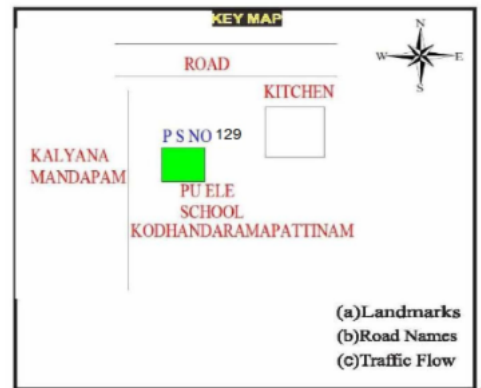

Google Map View

Polling Station Building Front View

Polling Station Front View

Cad View

Key MAP View

1 பெயர் : இந்திரா கணவர் பெயர்: ராமலிங்கம் வீட்டு எண் : 0 வயது : 55 பாலினம் : பெண்	WMP2563732 Photo is available	2 பெயர் : முனியாண்டி தந்தை பெயர்: கருப்பன் வீட்டு எண் : 0 வயது : 52 பாலினம் : ஆண்	WMP1830595 Photo is available	3 பெயர் : உதயக்குமார் தந்தை பெயர்: பாண்டி வீட்டு எண் : 1/16 வயது : 27 பாலினம் : ஆண்	WMP1138288 Photo is available
4 பெயர் : ராமலிங்கம் தந்தை பெயர்: ராஜாக்கினி வீட்டு எண் : 1/66 வயது : 55 பாலினம் : ஆண்	WMP2563708 Photo is available	5 பெயர் : ராமு கணவர் பெயர்: சக்திவேல் வீட்டு எண் : 1/130 வயது : 60 பாலினம் : பெண்	WMP1225580 Photo is available	6 பெயர் : பானு தந்தை பெயர்: சக்திவேல் வீட்டு எண் : 1-130 வயது : 29 பாலினம் : பெண்	WMP1138221 Photo is available
7 பெயர் : ராஜா தந்தை பெயர்: சக்திவேல் வீட்டு எண் : 1/130 வயது : 26 பாலினம் : ஆண்	WMP1199223 Photo is available	8 பெயர் : சக்தியா தேவி தந்தை பெயர்: சக்திவேல் வீட்டு எண் : 1/130 வயது : 24 பாலினம் : பெண்	WMP2242071 Photo is available	9 பெயர் : சித்திரவேலு தந்தை பெயர்: காளி வீட்டு எண் : 2 வயது : 80 பாலினம் : ஆண்	WMP1610799 Photo is available
10 பெயர் : ராமநாதன் தந்தை பெயர்: ஊசாடி வீட்டு எண் : 2 வயது : 79 பாலினம் : ஆண்	WMP1610807 Photo is available	11 பெயர் : ராமு கணவர் பெயர்: மாரி வீட்டு எண் : 2 வயது : 79 பாலினம் : பெண்	WMP1610815 Photo is available	12 பெயர் : பாண்டியம்மாள் கணவர் பெயர்: சித்திரவேலு வீட்டு எண் : 2 வயது : 78 பாலினம் : பெண்	WMP1610823 Photo is available
13 பெயர் : ராசம்மாள் கணவர் பெயர்: ராமநாதன் வீட்டு எண் : 2 வயது : 76 பாலினம் : பெண்	WMP1610831 Photo is available	14 பெயர் : காந்தி தந்தை பெயர்: ராமன் வீட்டு எண் : 2 வயது : 76 பாலினம் : ஆண்	WMP1610849 Photo is available	15 பெயர் : சண்முகம்மாள் கணவர் பெயர்: கருப்பையா வீட்டு எண் : 2 வயது : 76 பாலினம் : பெண்	WMP1610856 Photo is available
16 பெயர் : ஆறுமுகம் தந்தை பெயர்: நாசு வீட்டு எண் : 2 வயது : 75 பாலினம் : ஆண்	WMP1610864 Photo is available	17 பெயர் : மீனாள் கணவர் பெயர்: ஆறுமுகம் வீட்டு எண் : 2 வயது : 71 பாலினம் : பெண்	WMP1610872 Photo is available	18 பெயர் : காந்திமதி கணவர் பெயர்: சண்முகவேல் வீட்டு எண் : 2 வயது : 71 பாலினம் : பெண்	JKS1177682 Photo is available
19 பெயர் : சாத்தையா தந்தை பெயர்: கிருஷ்ணன் வீட்டு எண் : 2 வயது : 66 பாலினம் : ஆண்	WMP1610898 Photo is available	20 பெயர் : பத்மினி கணவர் பெயர்: சுப்பிரமணியன் வீட்டு எண் : 2 வயது : 66 பாலினம் : பெண்	WMP1610914 Photo is available	21 பெயர் : சுப்பிரமணியன் தந்தை பெயர்: கருப்பன் வீட்டு எண் : 2 வயது : 65 பாலினம் : ஆண்	WMP1610880 Photo is available
22 பெயர் : பஞ்சவர்ணம் கணவர் பெயர்: ஆறுமுகம் வீட்டு எண் : 2 வயது : 63 பாலினம் : பெண்	WMP1610922 Photo is available	23 பெயர் : புஸ்பம் கணவர் பெயர்: சாத்தையா வீட்டு எண் : 2 வயது : 61 பாலினம் : பெண்	WMP1610930 Photo is available	24 பெயர் : சண்முகவேலு தந்தை பெயர்: ஆண்டி வீட்டு எண் : 2 வயது : 61 பாலினம் : ஆண்	WMP1610948 Photo is available
25 பெயர் : பஞ்சவர்ணம் கணவர் பெயர்: உத்திரன் வீட்டு எண் : 2 வயது : 61 பாலினம் : பெண்	WMP1610955 Photo is available	26 பெயர் : பானுமதி கணவர் பெயர்: சண்முகவேலு வீட்டு எண் : 2 வயது : 59 பாலினம் : பெண்	WMP1610971 Photo is available	27 பெயர் : காளியம்மாள் கணவர் பெயர்: சண்முகவேலு வீட்டு எண் : 2 வயது : 59 பாலினம் : பெண்	WMP1610989 Photo is available
28 பெயர் : ஆனந்தவள்ளி கணவர் பெயர்: கருப்பையா வீட்டு எண் : 2 வயது : 57 பாலினம் : பெண்	WMP1610997 Photo is available	29 பெயர் : முருகேசன் தந்தை பெயர்: கண்ணன் வீட்டு எண் : 2 வயது : 56 பாலினம் : ஆண்	WMP1611003 Photo is available	30 பெயர் : முனியசாமி தந்தை பெயர்: ராமநாதன் வீட்டு எண் : 2 வயது : 54 பாலினம் : ஆண்	WMP1611011 Photo is available