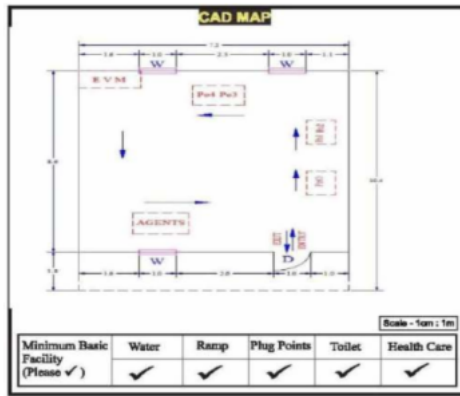

Cad View

Key MAP View