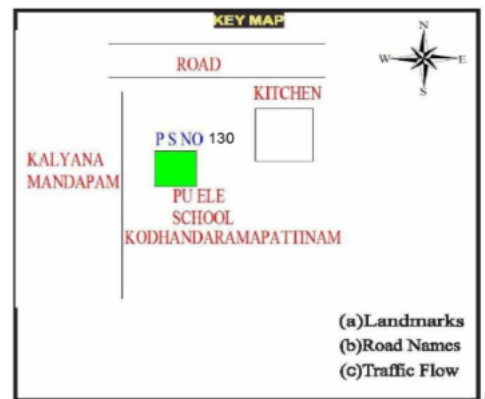

வாக்காளர் பதிவு அலுவலரின்
கையொப்பம்

Nazri Naksha

Google Map View

Polling Station Building Front View

Polling Station Front View

Cad View

Key MAP View

சட்டமன்றத் தொகுதியின் எண் மற்றும் பெயர் : 212-முதுகுளத்தூர்
பிரிவு எண் மற்றும் பெயர் 1-கீழ்க்குளம் (வ.கி) மற்றும் (ஊ), கே.ஆர். பட்டினம் கிழக்கு காலணி குடியிருப்பு (வார்டு 5)