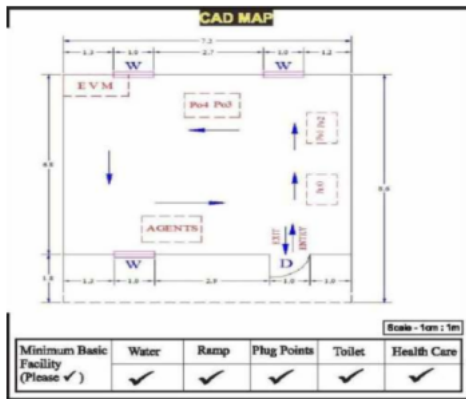

வாக்காளர் பதிவு அலுவலரின்
கையொப்பம்

Nazri Naksha

Google Map View

Polling Station Building Front View

Polling Station Front View

Cad View

Key MAP View

சட்டமன்றத் தொகுதியின் எண் மற்றும் பெயர் : 212-முதுகுளத்தூர்
பிரிவு எண் மற்றும் பெயர் 1-கீழ்க்குளம் (வ.கி) மற்றும் (ஊ), கே.ஆர். பட்டினம் கிழக்கு காலணி குடியிருப்பு (வார்டு 5)