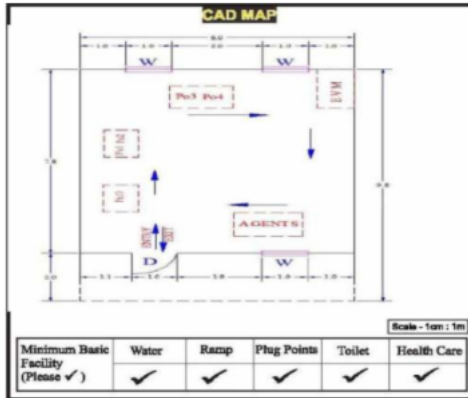

Cad View

Key MAP View