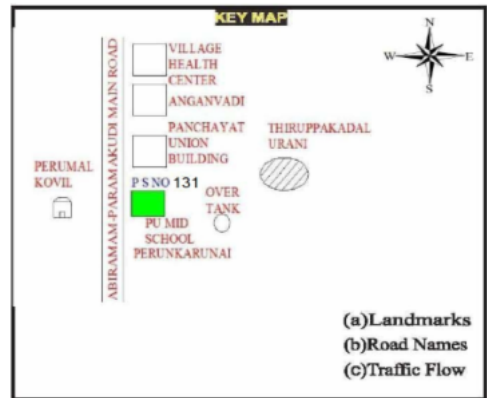

Cad View

Key MAP View