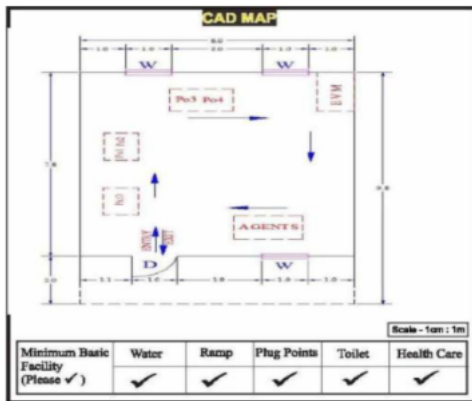

Cad View

Key MAP View