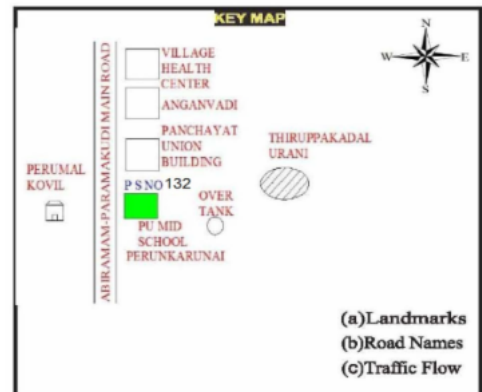

Google Map View

Polling Station Building Front View

Polling Station Front View

Cad View

Key MAP View

1 பெயர் : காஞ்சனாதேவி கணவர் பெயர்: ரமேஷ் வீட்டு எண் : 0 வயது : 38 பாலினம் : பெண் Photo is available	WMP1138593	2 பெயர் : ஜெயசீலன் தந்தை பெயர்: இராதாகிருஷ்ணன் வீட்டு எண் : 0 வயது : 29 பாலினம் : ஆண் Photo is available	WMP1138577	3 பெயர் : பவனியா கணவர் பெயர்: பன்னீர் செல்வம் வீட்டு எண் : 1 வயது : 29 பாலினம் : பெண் Photo is available	WMP0988980
4 பெயர் : ஜெயசித்ரா கணவர் பெயர்: பால் முருகன் வீட்டு எண் : 1 வயது : 24 பாலினம் : பெண் Photo is available	WMP2596930	5 பெயர் : நித்யா கணவர் பெயர்: பிரபு வீட்டு எண் : 1/19 வயது : 31 பாலினம் : பெண் Photo is available	WMP2592525	6 பெயர் : தனுபுரி கணவர் பெயர்: செந்தில் குமார் வீட்டு எண் : 1/38 வயது : 22 பாலினம் : பெண் Photo is available	WMP2530418
7 பெயர் : அருணாதேவி கணவர் பெயர்: சீனிவாசன் வீட்டு எண் : 1/52 வயது : 22 பாலினம் : பெண் Photo is available	WMP2530368	8 பெயர் : பாக்கியராஜ் தந்தை பெயர்: ராமர் வீட்டு எண் : 1-100 வயது : 37 பாலினம் : ஆண் Photo is available	WMP0989004	9 பெயர் : வெங்கடராமன் தந்தை பெயர்: சேதுமாதவன் வீட்டு எண் : 1-108 வயது : 28 பாலினம் : ஆண் Photo is available	WMP1034719
10 பெயர் : யாழினி தந்தை பெயர்: வாசுதேவன் வீட்டு எண் : 1/161 வயது : 27 பாலினம் : பெண் Photo is available	WMP2617041	# 11 பெயர் : சதன்குமார் கு தந்தை பெயர்: குருசாமி வீட்டு எண் : 3/13 வயது : 29 பாலினம் : ஆண் Photo is available	WMP0988931	12 பெயர் : ஞானதேவி தந்தை பெயர்: பாலமுருகன் பாலமுருகன் வீட்டு எண் : 1/418,மேற்கு தெரு வயது : 24 பாலினம் : பெண் Photo is available	WMP2223816
13 பெயர் : ராஜகோபால் தந்தை பெயர்: சோணைமுத்து வீட்டு எண் : 2 வயது : 54 பாலினம் : ஆண் Photo is available	JKS0984104	14 பெயர் : சரத்குமார் தந்தை பெயர்: செல்வராஜ் வீட்டு எண் : 2 வயது : 30 பாலினம் : ஆண் Photo is available	WMP0988998	15 பெயர் : சத்யராஜ் தந்தை பெயர்: சந்தவழியான் வீட்டு எண் : 2-14 வயது : 33 பாலினம் : ஆண் Photo is available	WMP0486449
16 பெயர் : சங்கீதா கணவர் பெயர்: விங்கராஜ் வீட்டு எண் : 2/32 வயது : 27 பாலினம் : பெண் Photo is available	WMP1199439	17 பெயர் : வீரபத்திரன் தந்தை பெயர்: வெள்ளைச்சாமி வீட்டு எண் : 2/33 வயது : 70 பாலினம் : ஆண் Photo is available	WMP2232015	18 பெயர் : மெய்யப்பன் தந்தை பெயர்: கண்ணன் வீட்டு எண் : 2/33 வயது : 41 பாலினம் : ஆண் Photo is available	WMP1247485
E 19 பெயர் : பழனிவேல் தந்தை பெயர்: ஆறுமுகம் வீட்டு எண் : 2/34 வயது : 56 பாலினம் : ஆண் Photo is available	WMP1627231	20 பெயர் : தரணியா தந்தை பெயர்: பழனிவேல் வீட்டு எண் : 2-34 வயது : 33 பாலினம் : பெண் Photo is available	WMP0433995	21 பெயர் : ஹரி பிரகாஷ் தந்தை பெயர்: பழனிவேல் வீட்டு எண் : 2/34 வயது : 28 பாலினம் : ஆண் Photo is available	WMP1076660
22 பெயர் : ஆறுமுகம் தந்தை பெயர்: அழகு வீட்டு எண் : 2-37 வயது : 56 பாலினம் : ஆண் Photo is available	JKS3603230	23 பெயர் : முத்துக்குமார் தந்தை பெயர்: ஆறுமுகம் வீட்டு எண் : 2-37 வயது : 34 பாலினம் : ஆண் Photo is available	WMP0582379	24 பெயர் : சத்தீஸ்வரி தந்தை பெயர்: கோவிந்தராஜ் வீட்டு எண் : 2-47 வயது : 34 பாலினம் : பெண் Photo is available	WMP0942524
25 பெயர் : லாவண்யா தந்தை பெயர்: ராஜகோபால் வீட்டு எண் : 2/52 வயது : 24 பாலினம் : பெண் Photo is available	WMP2383446	26 பெயர் : சக்திமுருகன் தந்தை பெயர்: சண்முகராஜ் வீட்டு எண் : 2-57 வயது : 36 பாலினம் : ஆண் Photo is available	WMP0798694	27 பெயர் : முத்து கணவர் பெயர்: கர்ணன் வீட்டு எண் : 2-59 வயது : 53 பாலினம் : பெண் Photo is available	WMP1627140
28 பெயர் : தினேஷ் பாபு தந்தை பெயர்: பூமிநாதன் வீட்டு எண் : 2-67 வயது : 33 பாலினம் : ஆண் Photo is available	WMP0433912	29 பெயர் : சுரேஷ் பாபு தந்தை பெயர்: பூமிநாதன் வீட்டு எண் : 2-67 வயது : 30 பாலினம் : ஆண் Photo is available	WMP0799056	30 பெயர் : சோபிகா ம தந்தை பெயர்: மகேந்திரன் வீட்டு எண் : 2/80மேற்கு கொட்டகுடி வயது : 19 பாலினம் : பெண் Photo is available	WMP2643682