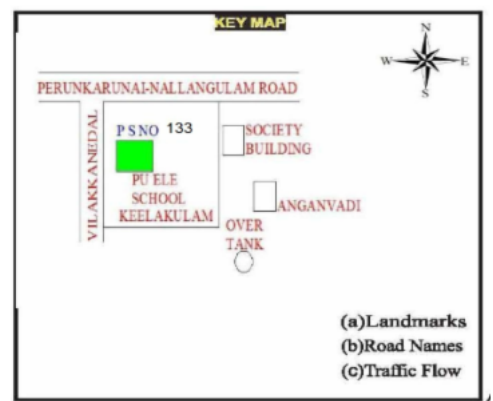

Key MAP View