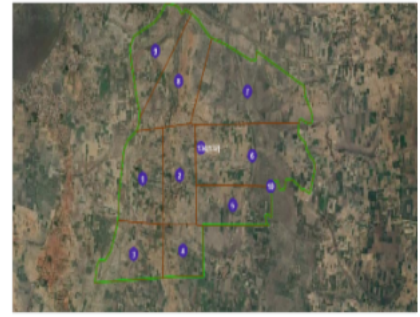

Google Map View