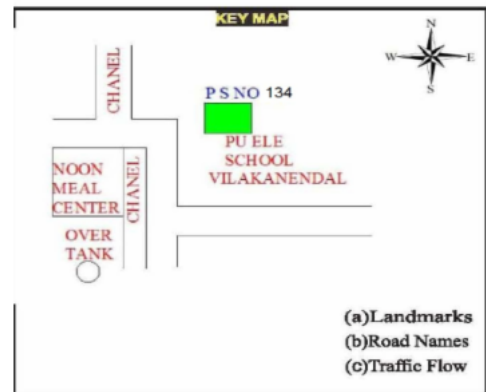

Nazri Naksha

Google Map View

Polling Station Building Front View

Polling Station Front View

Cad View

Key MAP View

1 பெயர் : மாரிமுத்து தந்தை பெயர்: குருசாமி வீட்டு எண் : 1 வயது : 73 பாலினம் : ஆண்	JKS1001965 Photo is available	2 பெயர் : நாகஜோதி கணவர் பெயர்: மாரிமுத்து வீட்டு எண் : 1 வயது : 66 பாலினம் : பெண்	JKS1001973 Photo is available	3 பெயர் : சப்பாணிமுத்து தந்தை பெயர்: இருளப்பன் வீட்டு எண் : 1 வயது : 43 பாலினம் : ஆண்	WMP0045138 Photo is available
4 பெயர் : காஞ்சனா தேவி கணவர் பெயர்: திருப்பதி வீட்டு எண் : 1 வயது : 41 பாலினம் : பெண்	WMP0045047 Photo is available	5 பெயர் : வாசவலிங்கம் தந்தை பெயர்: தனிக்கோடி வீட்டு எண் : 1 வயது : 39 பாலினம் : ஆண்	WMP0045146 Photo is available	6 பெயர் : பஞ்சவர்ணம் கணவர் பெயர்: காளிதாசன் வீட்டு எண் : 1 வயது : 35 பாலினம் : பெண்	WMP0045120 Photo is available
7 பெயர் : பிரியா கணவர் பெயர்: சப்பாணிமுத்து வீட்டு எண் : 1 வயது : 34 பாலினம் : பெண்	WMP0685867 Photo is available	8 பெயர் : முத்தரசு தந்தை பெயர்: ஆயர்பாடி வீட்டு எண் : 1 வயது : 30 பாலினம் : ஆண்	WMP0926253 Photo is available	9 பெயர் : சந்திரலேகா கணவர் பெயர்: சாமிஅய்யா வீட்டு எண் : 1-3 வயது : 42 பாலினம் : பெண்	WMP1177963 Photo is available
10 பெயர் : வேலம்மாள் கணவர் பெயர்: செல்லம் வீட்டு எண் : 1-4B வயது : 64 பாலினம் : பெண்	WMP1644517 Photo is available	11 பெயர் : முகேஷ் கண்ணன் தந்தை பெயர்: சீர்காலன் வீட்டு எண் : 1/5 வயது : 24 பாலினம் : ஆண்	WMP2195923 Photo is available	12 பெயர் : பவிதா தந்தை பெயர்: வீரபாண்டியன் வீட்டு எண் : 1/12 வயது : 23 பாலினம் : பெண்	WMP2243236 Photo is available
13 பெயர் : ஸ்நேகா தந்தை பெயர்: காளிமுத்து வீட்டு எண் : 1/12 வயது : 20 பாலினம் : பெண்	WMP2525574 Photo is available	14 பெயர் : கார்த்திக் தந்தை பெயர்: போஸ் வீட்டு எண் : 1-14 வயது : 27 பாலினம் : ஆண்	WMP1138890 Photo is available	15 பெயர் : பூரணவள்ளி கணவர் பெயர்: முனியசாமி வீட்டு எண் : 1-15 வயது : 53 பாலினம் : பெண்	WMP1644525 Photo is available
16 பெயர் : குணவதி தந்தை பெயர்: காளிமுத்து வீட்டு எண் : 1/15 வயது : 23 பாலினம் : பெண்	WMP2243244 Photo is available	17 பெயர் : குமார் தந்தை பெயர்: மாரி வீட்டு எண் : 1/16 வயது : 25 பாலினம் : ஆண்	WMP2195873 Photo is available	18 பெயர் : தினேஷ்குமார் இரா தந்தை பெயர்: இராஜேந்திரன் வீட்டு எண் : 1/16 வயது : 19 பாலினம் : ஆண்	WMP2647436 Photo is available
19 பெயர் : மணி தந்தை பெயர்: அரசு வீட்டு எண் : 1/17 வயது : 24 பாலினம் : ஆண்	WMP2243335 Photo is available	20 பெயர் : பிரியா லட்சுமி தந்தை பெயர்: அரசு வீட்டு எண் : 1/17 வயது : 23 பாலினம் : பெண்	WMP2243350 Photo is available	21 பெயர் : மீனாட்சிசுந்தரம் தந்தை பெயர்: மலைமேகு வீட்டு எண் : 1-20 வயது : 61 பாலினம் : ஆண்	WMP1644533 Photo is available
22 பெயர் : இளங்கோ தந்தை பெயர்: மீனாட்சிசுந்தரம் வீட்டு எண் : 1/20 வயது : 31 பாலினம் : ஆண்	WMP1247774 Photo is available	23 பெயர் : ரதி தந்தை பெயர்: பால்பாண்டி வீட்டு எண் : 1/21 வயது : 30 பாலினம் : பெண்	WMP1313139 Photo is available	24 பெயர் : மதுபாலன் தந்தை பெயர்: ராஜேந்திரன் வீட்டு எண் : 1-22A வயது : 28 பாலினம் : ஆண்	WMP1177971 Photo is available
25 பெயர் : முத்தரசி தந்தை பெயர்: சப்பாணிமுத்து வீட்டு எண் : 1-23 வயது : 28 பாலினம் : பெண்	WMP1076967 Photo is available	26 பெயர் : பவித்ரா தந்தை பெயர்: குணசேகரன் வீட்டு எண் : 1/25 வயது : 24 பாலினம் : பெண்	WMP2243202 Photo is available	27 பெயர் : பானுப்ரியா தாயின் பெயர்: முத்து வீட்டு எண் : 1-26 வயது : 26 பாலினம் : பெண்	WMP1199868 Photo is available
28 பெயர் : காளீஸ்வரி கணவர் பெயர்: கேசவன் வீட்டு எண் : 1/27 வயது : 26 பாலினம் : பெண்	WMP1199918 Photo is available	29 பெயர் : சாருபாலா தந்தை பெயர்: முத்துகுமார் வீட்டு எண் : 1/27/1 வயது : 23 பாலினம் : பெண்	WMP2357705 Photo is available	30 பெயர் : பாலமுருகன் தந்தை பெயர்: பாலகிருஷ்ணன் வீட்டு எண் : 1/28 வயது : 22 பாலினம் : ஆண்	WMP2367191 Photo is available