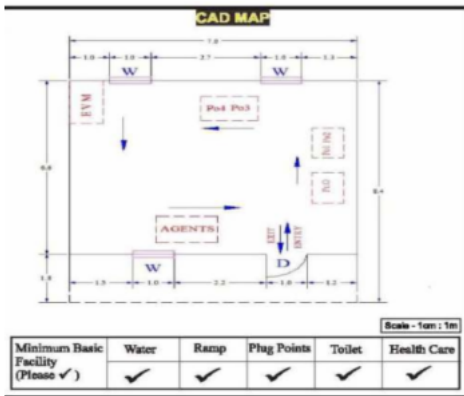

Cad View

Key MAP View