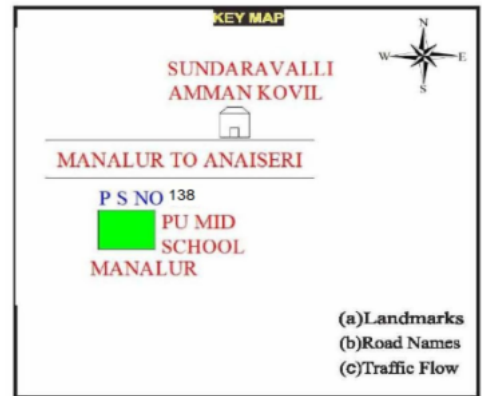

Cad View

Key MAP View