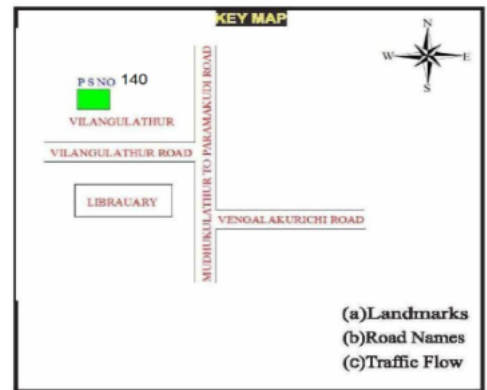

**3. வாக்குச் சாவடியின் விவரங்கள்**

<p><b>வாக்குச் சாவடியின் எண் மற்றும் பெயர் :</b></p> <p>146 - அரசு உயர்நிலைப் பள்ளி, வடக்குக் கட்டிடம், மேற்கு பகுதி, விளங்குளத்தூர்</p> <p><b>வாக்குச் சாவடியின் முகவரி :</b></p> <p>அரசு உயர்நிலைப் பள்ளி, வடக்குக் கட்டிடம், மேற்கு பகுதி, விளங்குளத்தூர்</p>	<p><b>வாக்குச் சாவடியின் வகைப்பாடு (ஆண்/பெண்/பொது)</b></p> <p><b>துணை வாக்குச் சாவடிகளின் எண்ணிக்கை :</b></p>	<p><b>பொது</b></p> <p style="font-size: 24px;">0</p>
------------------------------------------------------------------------------------------------------------------------------------------------------------------------------------------------------------------------------------------------------------------	---------------------------------------------------------------------------------------------------------------	------------------------------------------------------

Polling Station Front View

Cad View

Key MAP View

சட்டமன்றத் தொகுதியின் எண் மற்றும் பெயர் : 212-முதுகுளத்தூர்  
பிரிவு எண் மற்றும் பெயர் 1-விளங்களத்தூர் (வ.கி) மற்றும் (ஊ), அம்மன் கோவில்தெரு (வார்டு 1)

பாகம் எண் : 146