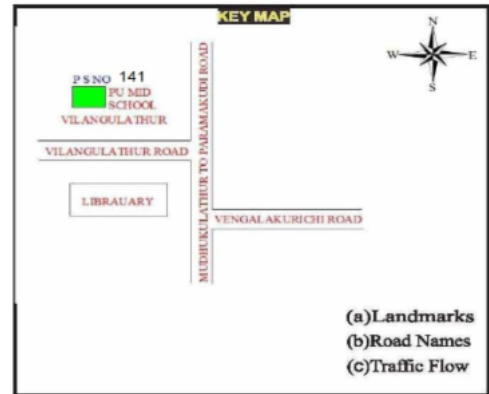

Key MAP View