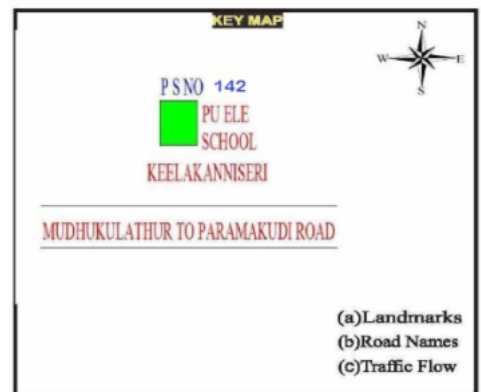

Key MAP View