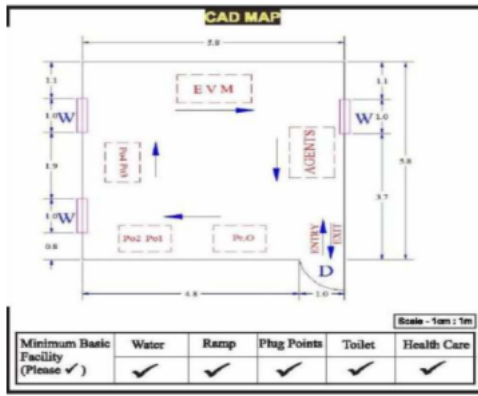

கையொப்பம்

Nazri Naksha

Google Map View

Polling Station Building Front View

Polling Station Front View

Cad View

Key MAP View

| | | | | | |
|--|----------------------------------|--|----------------------------------|--|----------------------------------|
| 1 பெயர் : சாந்தி கணவர் பெயர்: ஜெயபால் வீட்டு எண் : 0 வயது : 44 பாலினம் : பெண் | WMP2209203 Photo is available | 2 பெயர் : முனியசாமி தந்தை பெயர்: செல்வமணி வீட்டு எண் : 0 வயது : 35 பாலினம் : ஆண் | WMP2457828 Photo is available | 3 பெயர் : சூரியா தந்தை பெயர்: செந்தில்குமார் வீட்டு எண் : 0 வயது : 22 பாலினம் : ஆண் | WMP2382950 Photo is available |
| 4 பெயர் : ராமலிங்கம் தந்தை பெயர்: செல்வையாத்தேவர் வீட்டு எண் : 1 வயது : 78 பாலினம் : ஆண் | WMP1721299 Photo is available | 5 பெயர் : அமுதா தந்தை பெயர்: ராமலிங்கம் வீட்டு எண் : 1 வயது : 57 பாலினம் : பெண் | WMP1721315 Photo is available | 6 பெயர் : ஈஸ்வரி தந்தை பெயர்: நாகசாமி வீட்டு எண் : 1 வயது : 52 பாலினம் : பெண் | WMP2536936 Photo is available |
| 7 பெயர் : திருமலர் செல்வி கணவர் பெயர்: ரவிச்சந்திரன் வீட்டு எண் : 1 வயது : 40 பாலினம் : பெண் | WMP0349068 Photo is available | 8 பெயர் : அரகபாண்டி தந்தை பெயர்: சந்திரசேகர் வீட்டு எண் : 1 வயது : 36 பாலினம் : ஆண் | WMP0541052 Photo is available | 9 பெயர் : பீ பிரபாகர் தந்தை பெயர்: ஏ பலராம் வீட்டு எண் : 1/1 வயது : 32 பாலினம் : ஆண் | WMP2232023 Photo is available |
| 10 பெயர் : முருகேசன் தந்தை பெயர்: ராமலிங்கம் வீட்டு எண் : 1-2 வயது : 51 பாலினம் : ஆண் | WMP0802884 Photo is available | 11 பெயர் : திவ்யபாரதி தந்தை பெயர்: செந்தில்குமார் வீட்டு எண் : 1-2B வயது : 30 பாலினம் : பெண் | WMP1036839 Photo is available | 12 பெயர் : ஜஸ்வரயா கணவர் பெயர்: மணிகண்டன் வீட்டு எண் : 1-5 வயது : 35 பாலினம் : பெண் | WMP0992727 Photo is available |
| 13 பெயர் : நாகஜோதி கணவர் பெயர்: நாகராஜன் வீட்டு எண் : 1-6 வயது : 57 பாலினம் : பெண் | WMP1139914 Photo is available | 14 பெயர் : திருமுருகன் தந்தை பெயர்: இராமமூர்த்தி வீட்டு எண் : 1-7-1 வயது : 42 பாலினம் : ஆண் | WMP0584581 Photo is available | 15 பெயர் : அரகலட்சுமி கணவர் பெயர்: திருமுருகன் வீட்டு எண் : 1-7-1 வயது : 36 பாலினம் : பெண் | WMP0584565 Photo is available |
| 16 பெயர் : முத்துமணி தந்தை பெயர்: இராமமூர்த்தி வீட்டு எண் : 1-7-1 வயது : 35 பாலினம் : ஆண் | WMP0584573 Photo is available | 17 பெயர் : வல்லரசு தந்தை பெயர்: ராமமூர்த்தி வீட்டு எண் : 1/9 வயது : 20 பாலினம் : ஆண் | WMP2457802 Photo is available | 18 பெயர் : ராஜேஸ்கண்ணன் தந்தை பெயர்: ராமமூர்த்தி வீட்டு எண் : 1/10 வயது : 29 பாலினம் : ஆண் | WMP2431047 Photo is available |
| 19 பெயர் : சங்கீதா கணவர் பெயர்: சண்முகநாதன் வீட்டு எண் : 1/10 வயது : 27 பாலினம் : பெண் | SBW1523216 Photo is available | 20 பெயர் : அரசு தந்தை பெயர்: முனியசாமி வீட்டு எண் : 1-11 வயது : 43 பாலினம் : ஆண் | WMP1139955 Photo is available | 21 பெயர் : பாலமுருகன் தந்தை பெயர்: செல்லம் வீட்டு எண் : 1-12 வயது : 42 பாலினம் : ஆண் | JKS1265271 Photo is available |
| 22 பெயர் : பா முத்துசெல்வி கணவர் பெயர்: செ பாலமுருகன் வீட்டு எண் : 1/12 வயது : 37 பாலினம் : பெண் | WMP2488815 Photo is available | 23 பெயர் : அருள்ஜோதி கணவர் பெயர்: காளிதாஸ் வீட்டு எண் : 1-12 வயது : 34 பாலினம் : பெண் | WMP1036821 Photo is available | 24 பெயர் : க ஆர்த்தி தந்தை பெயர்: செ கண்ணன் வீட்டு எண் : 1/12 வயது : 20 பாலினம் : பெண் | WMP2589810 Photo is available |
| 25 பெயர் : கருப்புச்சாமி தந்தை பெயர்: காசி வீட்டு எண் : 1-13B வயது : 36 பாலினம் : ஆண் | WMP1036813 Photo is available | 26 பெயர் : ரா ராதிகா தந்தை பெயர்: ச ராம மூர்த்தி வீட்டு எண் : 1/19 வயது : 19 பாலினம் : பெண் | WMP2589596 Photo is available | 27 பெயர் : பூங்கொடி கணவர் பெயர்: சிவசக்தி வீட்டு எண் : 1/28 வயது : 37 பாலினம் : பெண் | WMP1307628 Photo is available |
| 28 பெயர் : அமுதராஜா தந்தை பெயர்: சந்திரசேகர் வீட்டு எண் : 1-30 வயது : 34 பாலினம் : ஆண் | WMP0802744 Photo is available | 29 பெயர் : திராவிடசெல்வி கணவர் பெயர்: சண்முகம் வீட்டு எண் : 1-40 வயது : 43 பாலினம் : பெண் | JKS1198415 Photo is available | 30 பெயர் : க.வினோதா தந்தை பெயர்: வி .கருமலையான் வீட்டு எண் : 1/40 வயது : 19 பாலினம் : பெண் | WMP2618247 Photo is available |