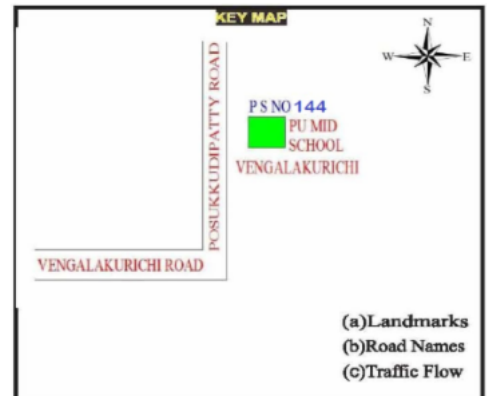

Key MAP View