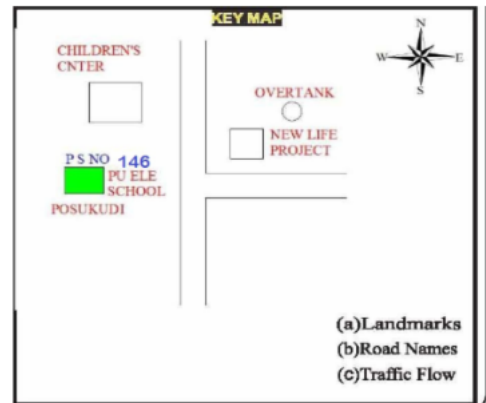

Key MAP View