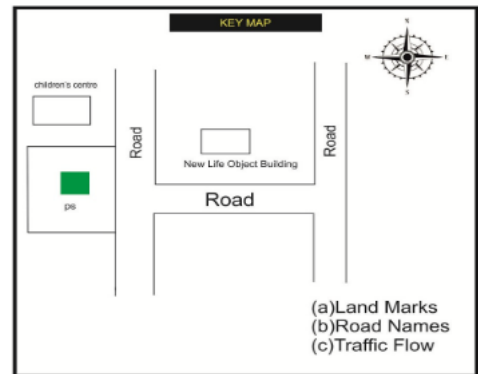

கையொப்பம்

Nazri Naksha

Google Map View

Polling Station Building Front View

Polling Station Front View

Cad View

Key MAP View

சட்டமன்றத் தொகுதியின் எண் மற்றும் பெயர் : 212-முதுகுளத்தூர் பிரிவு எண் மற்றும் பெயர் 1-பிரபக்கனூர் (வ.கி) மற்றும் (ஊ), மீசல் மேலத்தெரு வார்டு 4