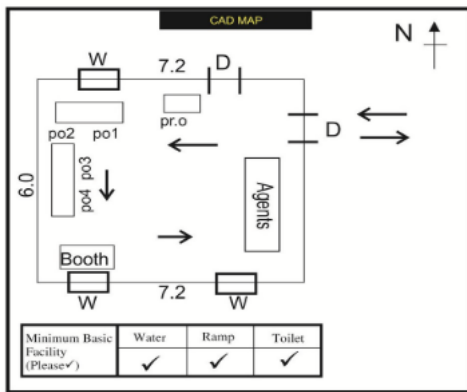

கையொப்பம்

Nazri Naksha

Google Map View

Polling Station Building Front View

Polling Station Front View

Cad View

Key MAP View

சட்டமன்றத் தொகுதியின் எண் மற்றும் பெயர் : 212-முதுகுளத்தூர் பிரிவு எண் மற்றும் பெயர் 1-பிரபக்கனூர் (வ.கி) மற்றும் (ஊ), மீசல் மேலத்தெரு வார்டு 4