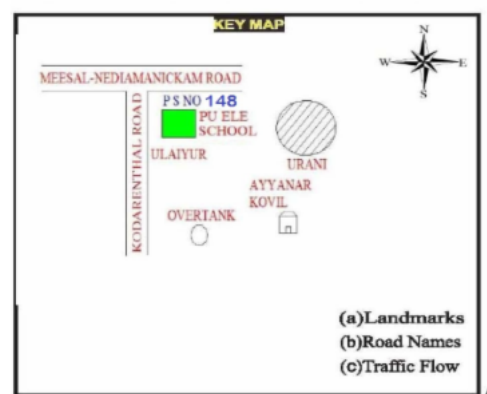

Google Map View

Polling Station Building Front View

Polling Station Front View

Cad View

Key MAP View

1 பெயர் : பிரியா கணவர் பெயர்: காளிஸ்வரன் வீட்டு எண் : 0 வயது : 30 பாலினம் : பெண் Photo is available	WMP2268043	2 பெயர் : சங்கவி கணவர் பெயர்: கர்ணன் வீட்டு எண் : 0 வயது : 25 பாலினம் : பெண் Photo is available	WMP2268001	3 பெயர் : அங்குவிஜயம் கணவர் பெயர்: மருதுபாண்டி வீட்டு எண் : 1 வயது : 59 பாலினம் : பெண் Photo is available	WMP1655224
4 பெயர் : மாதவன் தந்தை பெயர்: மருதுபாண்டி வீட்டு எண் : 1 வயது : 50 பாலினம் : ஆண் Photo is available	WMP1655232	5 பெயர் : கார்த்திக்கண்ணன் தந்தை பெயர்: மருதுபாண்டி வீட்டு எண் : 1 வயது : 47 பாலினம் : ஆண் Photo is available	JKS3549185	6 பெயர் : ஞானசேகர் தந்தை பெயர்: மருதுபாண்டியன் வீட்டு எண் : 1 வயது : 45 பாலினம் : ஆண் Photo is available	JKS1313659
7 பெயர் : இராமரெத்தினம் தாயின் பெயர்: அங்குவிஜயம் வீட்டு எண் : 1 வயது : 40 பாலினம் : ஆண் Photo is available	JKS3549177	8 பெயர் : தேவி கணவர் பெயர்: காளிஸ்வரன் வீட்டு எண் : 1 வயது : 33 பாலினம் : பெண் Photo is available	WMP2268035	9 பெயர் : கார்த்திகா கணவர் பெயர்: முனிஸ்வரன் வீட்டு எண் : 1 வயது : 31 பாலினம் : பெண் Photo is available	WMP2268027
10 பெயர் : ரமேஷ் தந்தை பெயர்: மருதன் வீட்டு எண் : 1 வயது : 26 பாலினம் : ஆண் Photo is available	WMP2267961	11 பெயர் : ஆறுமுகம் தந்தை பெயர்: கந்தன் வீட்டு எண் : 1-4 வயது : 55 பாலினம் : ஆண் Photo is available	WMP0585034	12 பெயர் : முருகன் தந்தை பெயர்: ஆறுமுகம் வீட்டு எண் : 1-4 வயது : 32 பாலினம் : ஆண் Photo is available	WMP0944793
13 பெயர் : பிரபாகரன் தந்தை பெயர்: இராஜேந்திரன் வீட்டு எண் : 1-9 வயது : 33 பாலினம் : ஆண் Photo is available	WMP1122068	14 பெயர் : தினேஷ் குமார் தந்தை பெயர்: தர்மராஜன் வீட்டு எண் : 22 வயது : 26 பாலினம் : ஆண் Photo is available	WMP1307438	15 பெயர் : கார்த்திக் தந்தை பெயர்: உடையப்பன் வீட்டு எண் : 1-32 வயது : 34 பாலினம் : ஆண் Photo is available	WMP0349886
16 பெயர் : சரத்குமார் தந்தை பெயர்: சிவராஜா வீட்டு எண் : 1-34 வயது : 32 பாலினம் : ஆண் Photo is available	WMP1077916	17 பெயர் : கதிர்வேல் தந்தை பெயர்: ஆறுமுகம் வீட்டு எண் : 1/41 வயது : 27 பாலினம் : ஆண் Photo is available	WMP1200526	18 பெயர் : சரண் குமார் தந்தை பெயர்: சுப்பிரமணியன் வீட்டு எண் : 1/51 வயது : 24 பாலினம் : ஆண் Photo is available	WMP2267946
19 பெயர் : மாரீஸ்வரி கணவர் பெயர்: செந்தில் முருகன் வீட்டு எண் : 1/55 வயது : 34 பாலினம் : பெண் Photo is available	WMP2267995	20 பெயர் : மணிமாறன் தந்தை பெயர்: மருதுபாண்டியன் வீட்டு எண் : 1-74 வயது : 29 பாலினம் : ஆண் Photo is available	WMP0992776	21 பெயர் : குமார் ரெ தந்தை பெயர்: ரெங்கநாதன் வீட்டு எண் : 1/80 வயது : 39 பாலினம் : ஆண் Photo is available	JKS1857812
22 பெயர் : கணேசன் தந்தை பெயர்: ராஜா வீட்டு எண் : 1-180 வயது : 48 பாலினம் : ஆண் Photo is available	WMP0893172	23 பெயர் : காயத்ரி தந்தை பெயர்: மருதுபாண்டி வீட்டு எண் : 2 வயது : 29 பாலினம் : பெண் Photo is available	WMP0989285	24 பெயர் : முனியாண்டி தந்தை பெயர்: கருப்பையா வீட்டு எண் : 3 வயது : 74 பாலினம் : ஆண் Photo is available	JKS3680493
25 பெயர் : இராஜேந்திரன் தந்தை பெயர்: வெள்ளிமுத்து வீட்டு எண் : 3 வயது : 61 பாலினம் : ஆண் Photo is available	WMP1655240	26 பெயர் : செல்வி கணவர் பெயர்: இராஜேந்திரன் வீட்டு எண் : 3 வயது : 56 பாலினம் : பெண் Photo is available	WMP1655257	27 பெயர் : நாகசுந்தரி கணவர் பெயர்: ஆறுமுகம் வீட்டு எண் : 3 வயது : 47 பாலினம் : பெண் Photo is available	JKS1858273
28 பெயர் : செல்வம் தந்தை பெயர்: முனியாண்டி வீட்டு எண் : 3 வயது : 39 பாலினம் : ஆண் Photo is available	WMP0435909	29 பெயர் : பவித்ரா தந்தை பெயர்: ராஜேந்திரன் வீட்டு எண் : 3-1A வயது : 29 பாலினம் : பெண் Photo is available	WMP0944801	30 பெயர் : பாலு தந்தை பெயர்: கந்தன் வீட்டு எண் : 4 வயது : 63 பாலினம் : ஆண் Photo is available	JKS1046077