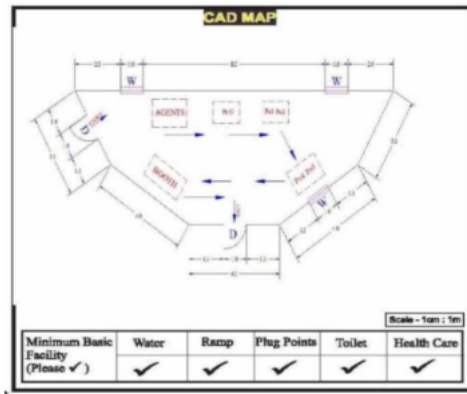

Google Map View

Polling Station Building Front View

Polling Station Front View

Cad View

Key MAP View

1 பெயர் : பிரியா கணவர் பெயர்: காளிஸ்வரன் வீட்டு எண் : 0 வயது : 30 பாலினம் : பெண் Photo is available	WMP2268043	2 பெயர் : சங்கவி கணவர் பெயர்: கர்ணன் வீட்டு எண் : 0 வயது : 25 பாலினம் : பெண் Photo is available	WMP2268001	3 பெயர் : அங்குவிஜயம் கணவர் பெயர்: மருதுபாண்டி வீட்டு எண் : 1 வயது : 59 பாலினம் : பெண் Photo is available	WMP1655224
4 பெயர் : மாதவன் தந்தை பெயர்: மருதுபாண்டி வீட்டு எண் : 1 வயது : 50 பாலினம் : ஆண் Photo is available	WMP1655232	5 பெயர் : கார்த்திக்கண்ணன் தந்தை பெயர்: மருதுபாண்டி வீட்டு எண் : 1 வயது : 47 பாலினம் : ஆண் Photo is available	JKS3549185	6 பெயர் : ஞானசேகர் தந்தை பெயர்: மருதுபாண்டியன் வீட்டு எண் : 1 வயது : 45 பாலினம் : ஆண் Photo is available	JKS1313659
7 பெயர் : இராமரெத்தினம் தாயின் பெயர்: அங்குவிஜயம் வீட்டு எண் : 1 வயது : 40 பாலினம் : ஆண் Photo is available	JKS3549177	8 பெயர் : தேவி கணவர் பெயர்: காளிஸ்வரன் வீட்டு எண் : 1 வயது : 33 பாலினம் : பெண் Photo is available	WMP2268035	9 பெயர் : கார்த்திகா கணவர் பெயர்: முனிஸ்வரன் வீட்டு எண் : 1 வயது : 31 பாலினம் : பெண் Photo is available	WMP2268027
10 பெயர் : ரமேஷ் தந்தை பெயர்: மருதன் வீட்டு எண் : 1 வயது : 26 பாலினம் : ஆண் Photo is available	WMP2267961	11 பெயர் : ஆறுமுகம் தந்தை பெயர்: கந்தன் வீட்டு எண் : 1-4 வயது : 55 பாலினம் : ஆண் Photo is available	WMP0585034	12 பெயர் : முருகன் தந்தை பெயர்: ஆறுமுகம் வீட்டு எண் : 1-4 வயது : 32 பாலினம் : ஆண் Photo is available	WMP0944793
13 பெயர் : பிரபாகரன் தந்தை பெயர்: இராஜேந்திரன் வீட்டு எண் : 1-9 வயது : 33 பாலினம் : ஆண் Photo is available	WMP1122068	14 பெயர் : தினேஷ் குமார் தந்தை பெயர்: தர்மராஜன் வீட்டு எண் : 22 வயது : 26 பாலினம் : ஆண் Photo is available	WMP1307438	15 பெயர் : கார்த்திக் தந்தை பெயர்: உடையப்பன் வீட்டு எண் : 1-32 வயது : 34 பாலினம் : ஆண் Photo is available	WMP0349886
16 பெயர் : சரத்குமார் தந்தை பெயர்: சிவராஜா வீட்டு எண் : 1-34 வயது : 32 பாலினம் : ஆண் Photo is available	WMP1077916	17 பெயர் : கதிர்வேல் தந்தை பெயர்: ஆறுமுகம் வீட்டு எண் : 1/41 வயது : 27 பாலினம் : ஆண் Photo is available	WMP1200526	18 பெயர் : சரண் குமார் தந்தை பெயர்: சுப்பிரமணியன் வீட்டு எண் : 1/51 வயது : 24 பாலினம் : ஆண் Photo is available	WMP2267946
19 பெயர் : மாரீஸ்வரி கணவர் பெயர்: செந்தில் முருகன் வீட்டு எண் : 1/55 வயது : 34 பாலினம் : பெண் Photo is available	WMP2267995	20 பெயர் : மணிமாறன் தந்தை பெயர்: மருதுபாண்டியன் வீட்டு எண் : 1-74 வயது : 29 பாலினம் : ஆண் Photo is available	WMP0992776	21 பெயர் : குமார் ரெ தந்தை பெயர்: ரெங்கநாதன் வீட்டு எண் : 1/80 வயது : 39 பாலினம் : ஆண் Photo is available	JKS1857812
22 பெயர் : கணேசன் தந்தை பெயர்: ராஜா வீட்டு எண் : 1-180 வயது : 48 பாலினம் : ஆண் Photo is available	WMP0893172	23 பெயர் : காயத்ரி தந்தை பெயர்: மருதுபாண்டி வீட்டு எண் : 2 வயது : 29 பாலினம் : பெண் Photo is available	WMP0989285	24 பெயர் : முனியாண்டி தந்தை பெயர்: கருப்பையா வீட்டு எண் : 3 வயது : 74 பாலினம் : ஆண் Photo is available	JKS3680493
25 பெயர் : இராஜேந்திரன் தந்தை பெயர்: வெள்ளிமுத்து வீட்டு எண் : 3 வயது : 61 பாலினம் : ஆண் Photo is available	WMP1655240	26 பெயர் : செல்வி கணவர் பெயர்: இராஜேந்திரன் வீட்டு எண் : 3 வயது : 56 பாலினம் : பெண் Photo is available	WMP1655257	27 பெயர் : நாகசுந்தரி கணவர் பெயர்: ஆறுமுகம் வீட்டு எண் : 3 வயது : 47 பாலினம் : பெண் Photo is available	JKS1858273
28 பெயர் : செல்வம் தந்தை பெயர்: முனியாண்டி வீட்டு எண் : 3 வயது : 39 பாலினம் : ஆண் Photo is available	WMP0435909	29 பெயர் : பவித்ரா தந்தை பெயர்: ராஜேந்திரன் வீட்டு எண் : 3-1A வயது : 29 பாலினம் : பெண் Photo is available	WMP0944801	30 பெயர் : பாலு தந்தை பெயர்: கந்தன் வீட்டு எண் : 4 வயது : 63 பாலினம் : ஆண் Photo is available	JKS1046077