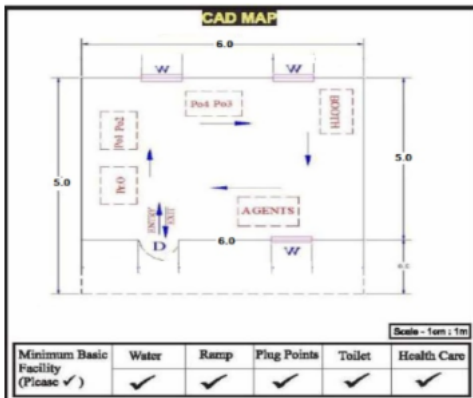

கையொப்பம்

Nazri Naksha

Google Map View

Polling Station Building Front View

Polling Station Front View

Cad View

Key MAP View

| | | | | | | | | |
|--|------------|--------------------|---|------------|--------------------|---|------------|--------------------|
| 1 பெயர் : சொக்கர் தந்தை பெயர்: பெரியாம்பிள்ளை வீட்டு எண் : 2-218A வயது : 40 பாலினம் : ஆண் | WMP1007749 | Photo is available | 2 பெயர் : இளமதி கணவர் பெயர்: சொக்கர் வீட்டு எண் : 2-218A வயது : 37 பாலினம் : பெண் | WMP0756841 | Photo is available | 3 பெயர் : சங்கீதா கணவர் பெயர்: திருநாவுக்கரசு வீட்டு எண் : 3-5 வயது : 31 பாலினம் : பெண் | WMP0756676 | Photo is available |
| 4 பெயர் : விவேக் ராஜா தந்தை பெயர்: பொன்னுச்சாமி வீட்டு எண் : 3/14A வயது : 25 பாலினம் : ஆண் | WMP1319706 | Photo is available | 5 பெயர் : சத்யா தந்தை பெயர்: கருங்கு வீட்டு எண் : 3/16 வயது : 31 பாலினம் : பெண் | WMP0812727 | Photo is available | 6 பெயர் : கார்த்திக் தந்தை பெயர்: தங்கம் வீட்டு எண் : 3-26A வயது : 33 பாலினம் : ஆண் | WMP0689539 | Photo is available |
| 7 பெயர் : சுதாகர் தந்தை பெயர்: பாஸ்கரன் வீட்டு எண் : 3-28 வயது : 30 பாலினம் : ஆண் | WMP1007723 | Photo is available | 8 பெயர் : சிவசங்கரி கணவர் பெயர்: சுதாகர் வீட்டு எண் : 3/28 வயது : 25 பாலினம் : பெண் | WMP2490472 | Photo is available | 9 பெயர் : கலாதேவி கணவர் பெயர்: முத்துராமலிங்கம் வீட்டு எண் : 3-36 வயது : 55 பாலினம் : பெண் | WMP0134239 | Photo is available |
| 10 பெயர் : முத்துராமலிங்கம் தந்தை பெயர்: கார்மேகம் வீட்டு எண் : 3-36 வயது : 49 பாலினம் : ஆண் | WMP0487504 | Photo is available | 11 பெயர் : ராஜேஸ்கண்ணன் தந்தை பெயர்: தங்கம் வீட்டு எண் : 3-36A வயது : 38 பாலினம் : ஆண் | WMP0689505 | Photo is available | 12 பெயர் : சாந்தி கணவர் பெயர்: மதியழகன் வீட்டு எண் : 3-40 வயது : 49 பாலினம் : பெண் | WMP1657956 | Photo is available |
| 13 பெயர் : சரத்குமார் தந்தை பெயர்: மதியழகன் வீட்டு எண் : 3-40 வயது : 27 பாலினம் : ஆண் | WMP1140151 | Photo is available | 14 பெயர் : ராதிகா கணவர் பெயர்: கர்ணன் வீட்டு எண் : 3-45 வயது : 35 பாலினம் : பெண் | WMP1002286 | Photo is available | 15 பெயர் : முத்துலெட்சுமி கணவர் பெயர்: செல்வராஜ் வீட்டு எண் : 3-54 வயது : 42 பாலினம் : பெண் | WMP0584995 | Photo is available |
| 16 பெயர் : சரண்ராஜ் தந்தை பெயர்: கதிரேசன் வீட்டு எண் : 3-60 வயது : 35 பாலினம் : ஆண் | WMP0756833 | Photo is available | 17 பெயர் : ஆனந்தராஜ் தந்தை பெயர்: கதிரேசன் வீட்டு எண் : 3-60 வயது : 33 பாலினம் : ஆண் | WMP0487652 | Photo is available | 18 பெயர் : ஜெயபால் தந்தை பெயர்: சந்திரன் வீட்டு எண் : 3-63 வயது : 34 பாலினம் : ஆண் | WMP0893446 | Photo is available |
| 19 பெயர் : வினோதராஜா தந்தை பெயர்: வீரையா வீட்டு எண் : 3-63A வயது : 32 பாலினம் : ஆண் | WMP0756791 | Photo is available | 20 பெயர் : சாந்தகுமார் தந்தை பெயர்: வினாங்கார் வீட்டு எண் : 3-237 வயது : 39 பாலினம் : ஆண் | WMP0487462 | Photo is available | 21 பெயர் : சதீஸ்கண்ணன் தந்தை பெயர்: மணி வீட்டு எண் : 3-247 வயது : 36 பாலினம் : ஆண் | WMP0649970 | Photo is available |
| 22 பெயர் : கணேசமுர்த்தி தந்தை பெயர்: மணி வீட்டு எண் : 3-247 வயது : 33 பாலினம் : ஆண் | WMP0487611 | Photo is available | 23 பெயர் : ஜான்சிதேவி கணவர் பெயர்: கலைச்செல்வம் வீட்டு எண் : 3-252 வயது : 32 பாலினம் : பெண் | WMP0756775 | Photo is available | 24 பெயர் : பாலசுப்பிரமணி தந்தை பெயர்: முனியாண்டி வீட்டு எண் : 3-255 வயது : 26 பாலினம் : ஆண் | WMP1200583 | Photo is available |
| 25 பெயர் : சரத்குமார் தந்தை பெயர்: முனியாண்டி வீட்டு எண் : 3-255A வயது : 33 பாலினம் : ஆண் | WMP0517888 | Photo is available | 26 பெயர் : கார்த்திக் ராஜா தந்தை பெயர்: சண்முகம் வீட்டு எண் : 3-260 வயது : 30 பாலினம் : ஆண் | WMP0893438 | Photo is available | 27 பெயர் : சாந்தி கணவர் பெயர்: சந்தனக்குமார் வீட்டு எண் : 3-278 வயது : 36 பாலினம் : பெண் | WMP0487520 | Photo is available |
| 28 பெயர் : மலைராஜ் தந்தை பெயர்: கருப்பையா வீட்டு எண் : 3-280A வயது : 49 பாலினம் : ஆண் | WMP0804153 | Photo is available | 29 பெயர் : காஞ்சம்மை கணவர் பெயர்: சத்துருக்கன் வீட்டு எண் : 3-286 வயது : 54 பாலினம் : பெண் | JKS1045699 | Photo is available | 30 பெயர் : சரண்யா தந்தை பெயர்: செல்வராஜ் வீட்டு எண் : 3-308 வயது : 34 பாலினம் : பெண் | WMP0487579 | Photo is available |