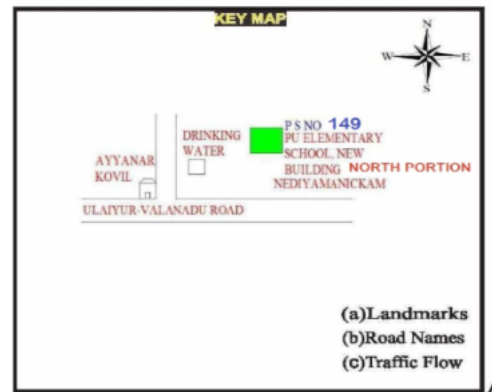

Cad View

Key MAP View