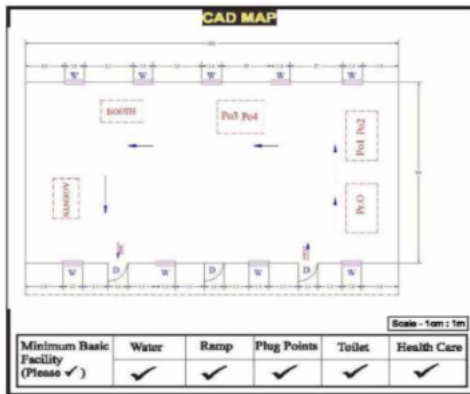

Google Map View

Polling Station Building Front View

Polling Station Front View

Cad View

Key MAP View

1 பெயர் : கணேசன் தந்தை பெயர்: ராமன் வீட்டு எண் : 1 வயது : 73 பாலினம் : ஆண் Photo is available	JKS1046713	2 பெயர் : மங்களேஸ்வரி கணவர் பெயர்: கணேசன் வீட்டு எண் : 1 வயது : 71 பாலினம் : பெண் Photo is available	WMP1411768	3 பெயர் : சீவகா தந்தை பெயர்: கணேசன் வீட்டு எண் : 1 வயது : 46 பாலினம் : ஆண் Photo is available	JKS3610417
4 பெயர் : பிரபாகரன் தந்தை பெயர்: கணேசன் வீட்டு எண் : 1-1 வயது : 35 பாலினம் : ஆண் Photo is available	WMP0517912	5 பெயர் : கருப்பையா தந்தை பெயர்: ஆண்டி வீட்டு எண் : 1/5 வயது : 61 பாலினம் : ஆண் Photo is available	WMP2431955	6 பெயர் : முனியாண்டி தந்தை பெயர்: ஆறுமுகம் வீட்டு எண் : 1/6 வயது : 73 பாலினம் : ஆண் Photo is available	SCY1803311
7 பெயர் : தெய்வாணை கணவர் பெயர்: முனியாண்டி வீட்டு எண் : 1/6 வயது : 50 பாலினம் : பெண் Photo is available	WMP2631372	8 பெயர் : சுந்தரம்பாள் கணவர் பெயர்: சிவக்குமார் வீட்டு எண் : 1-8 வயது : 33 பாலினம் : பெண் Photo is available	WMP0804492	9 பெயர் : காசிநாதன் தந்தை பெயர்: பாலகிருஷ்ணன் வீட்டு எண் : 1-9A வயது : 41 பாலினம் : ஆண் Photo is available	JKS3550563
10 பெயர் : கண்ணன் தந்தை பெயர்: பாலகிருஷ்ணன் வீட்டு எண் : 1-9A வயது : 34 பாலினம் : ஆண் Photo is available	WMP0436303	11 பெயர் : தமிழ்செல்வி தந்தை பெயர்: கார்மேகம் வீட்டு எண் : 1/11 வயது : 31 பாலினம் : பெண் Photo is available	AUO0673624	12 பெயர் : கனிமாலா தந்தை பெயர்: அய்யாகண்ணு வீட்டு எண் : 1-14 வயது : 30 பாலினம் : பெண் Photo is available	WMP1002328
13 பெயர் : சரண்யா கணவர் பெயர்: ரமேஷ் வீட்டு எண் : 1-16 வயது : 34 பாலினம் : பெண் Photo is available	WMP1178755	14 பெயர் : வன்மிகநாதன் தந்தை பெயர்: அய்யாகண்ணு வீட்டு எண் : 1/16 வயது : 34 பாலினம் : ஆண் Photo is available	WMP0350728	15 பெயர் : செந்தில் குமார் தந்தை பெயர்: சாதையா வீட்டு எண் : 1/18 வயது : 40 பாலினம் : ஆண் Photo is available	WMP0350884
16 பெயர் : ஈஸ்வரி கணவர் பெயர்: செந்தில்குமார் வீட்டு எண் : 1-18 வயது : 35 பாலினம் : பெண் Photo is available	WMP0804732	17 பெயர் : ஷாலினி தந்தை பெயர்: செல்வசேகர் வீட்டு எண் : 1-19 வயது : 26 பாலினம் : பெண் Photo is available	WMP1200690	18 பெயர் : முருகன் தந்தை பெயர்: கார்மேகம் வீட்டு எண் : 1-20 வயது : 54 பாலினம் : ஆண் Photo is available	WMP0048785
19 பெயர் : பெரும்பாழ் கணவர் பெயர்: பெரியகருப்பன் வீட்டு எண் : 1-20 வயது : 50 பாலினம் : பெண் Photo is available	WMP0350629	20 பெயர் : ராம்பிரகாஷ் தந்தை பெயர்: முருகன் வீட்டு எண் : 1-20 வயது : 29 பாலினம் : ஆண் Photo is available	WMP1002302	21 பெயர் : புவனேஸ்வரன் தந்தை பெயர்: அர்ச்சுணன் வீட்டு எண் : 1-21 வயது : 32 பாலினம் : ஆண் Photo is available	WMP0585786
22 பெயர் : வல்லரசு தந்தை பெயர்: கருப்பையா வீட்டு எண் : 1-22 வயது : 32 பாலினம் : ஆண் Photo is available	WMP0585760	23 பெயர் : முருகையா தந்தை பெயர்: ஆறுமுகம் வீட்டு எண் : 1-23 வயது : 68 பாலினம் : ஆண் Photo is available	WMP0350751	24 பெயர் : முருகேசன் தந்தை பெயர்: பாலன் வீட்டு எண் : 1-23 வயது : 68 பாலினம் : ஆண் Photo is available	JKS1048172
25 பெயர் : சத்தியப்பிரியா கணவர் பெயர்: லோகேஷ்வரன் வீட்டு எண் : 1-23 வயது : 32 பாலினம் : பெண் Photo is available	AUO0689810	26 பெயர் : ஜெனோபா கணவர் பெயர்: நிர்மல்குமார் வீட்டு எண் : 1-38 வயது : 35 பாலினம் : பெண் Photo is available	WMP0499608	27 பெயர் : குமார் தந்தை பெயர்: போஸ் வீட்டு எண் : 1-49 வயது : 41 பாலினம் : ஆண் Photo is available	WMP0804740
28 பெயர் : முனியராஜ் தந்தை பெயர்: சேது வீட்டு எண் : 1-49/1-10சி வயது : 26 பாலினம் : ஆண் Photo is available	WMP1310952	29 பெயர் : அல்போன்சா கணவர் பெயர்: ஜான் பிரிட்டோ வீட்டு எண் : 1/52 வயது : 32 பாலினம் : பெண் Photo is available	WMP1318351	30 பெயர் : சரளா தந்தை பெயர்: முருகேசன் வீட்டு எண் : 1-67 வயது : 35 பாலினம் : பெண் Photo is available	WMP0585679