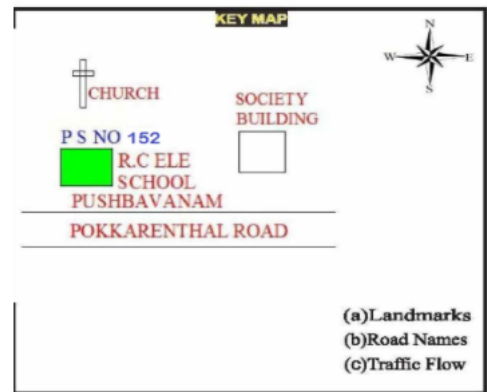

Google Map View

Polling Station Building Front View

Polling Station Front View

Cad View

Key MAP View

1 பெயர் : கணேசன் தந்தை பெயர்: ராமன் வீட்டு எண் : 1 வயது : 73 பாலினம் : ஆண் Photo is available	JKS1046713	2 பெயர் : மங்களேஸ்வரி கணவர் பெயர்: கணேசன் வீட்டு எண் : 1 வயது : 71 பாலினம் : பெண் Photo is available	WMP1411768	3 பெயர் : சீவகா தந்தை பெயர்: கணேசன் வீட்டு எண் : 1 வயது : 46 பாலினம் : ஆண் Photo is available	JKS3610417
4 பெயர் : பிரபாகரன் தந்தை பெயர்: கணேசன் வீட்டு எண் : 1-1 வயது : 35 பாலினம் : ஆண் Photo is available	WMP0517912	5 பெயர் : கருப்பையா தந்தை பெயர்: ஆண்டி வீட்டு எண் : 1/5 வயது : 61 பாலினம் : ஆண் Photo is available	WMP2431955	6 பெயர் : முனியாண்டி தந்தை பெயர்: ஆறுமுகம் வீட்டு எண் : 1/6 வயது : 73 பாலினம் : ஆண் Photo is available	SCY1803311
7 பெயர் : தெய்வாணை கணவர் பெயர்: முனியாண்டி வீட்டு எண் : 1/6 வயது : 50 பாலினம் : பெண் Photo is available	WMP2631372	8 பெயர் : சுந்தரம்பாள் கணவர் பெயர்: சிவக்குமார் வீட்டு எண் : 1-8 வயது : 33 பாலினம் : பெண் Photo is available	WMP0804492	9 பெயர் : காசிநாதன் தந்தை பெயர்: பாலகிருஷ்ணன் வீட்டு எண் : 1-9A வயது : 41 பாலினம் : ஆண் Photo is available	JKS3550563
10 பெயர் : கண்ணன் தந்தை பெயர்: பாலகிருஷ்ணன் வீட்டு எண் : 1-9A வயது : 34 பாலினம் : ஆண் Photo is available	WMP0436303	11 பெயர் : தமிழ்செல்வி தந்தை பெயர்: கார்மேகம் வீட்டு எண் : 1/11 வயது : 31 பாலினம் : பெண் Photo is available	AUO0673624	12 பெயர் : கனிமாலா தந்தை பெயர்: அய்யாகண்ணு வீட்டு எண் : 1-14 வயது : 30 பாலினம் : பெண் Photo is available	WMP1002328
13 பெயர் : சரண்யா கணவர் பெயர்: ரமேஷ் வீட்டு எண் : 1-16 வயது : 34 பாலினம் : பெண் Photo is available	WMP1178755	14 பெயர் : வன்மிகநாதன் தந்தை பெயர்: அய்யாகண்ணு வீட்டு எண் : 1/16 வயது : 34 பாலினம் : ஆண் Photo is available	WMP0350728	15 பெயர் : செந்தில் குமார் தந்தை பெயர்: சாதையா வீட்டு எண் : 1/18 வயது : 40 பாலினம் : ஆண் Photo is available	WMP0350884
16 பெயர் : ஈஸ்வரி கணவர் பெயர்: செந்தில்குமார் வீட்டு எண் : 1-18 வயது : 35 பாலினம் : பெண் Photo is available	WMP0804732	17 பெயர் : ஷாலினி தந்தை பெயர்: செல்வசேகர் வீட்டு எண் : 1-19 வயது : 26 பாலினம் : பெண் Photo is available	WMP1200690	18 பெயர் : முருகன் தந்தை பெயர்: கார்மேகம் வீட்டு எண் : 1-20 வயது : 54 பாலினம் : ஆண் Photo is available	WMP0048785
19 பெயர் : பெரும்பாழ் கணவர் பெயர்: பெரியகருப்பன் வீட்டு எண் : 1-20 வயது : 50 பாலினம் : பெண் Photo is available	WMP0350629	20 பெயர் : ராம்பிரகாஷ் தந்தை பெயர்: முருகன் வீட்டு எண் : 1-20 வயது : 29 பாலினம் : ஆண் Photo is available	WMP1002302	21 பெயர் : புவனேஸ்வரன் தந்தை பெயர்: அர்ச்சுணன் வீட்டு எண் : 1-21 வயது : 32 பாலினம் : ஆண் Photo is available	WMP0585786
22 பெயர் : வல்லரசு தந்தை பெயர்: கருப்பையா வீட்டு எண் : 1-22 வயது : 32 பாலினம் : ஆண் Photo is available	WMP0585760	23 பெயர் : முருகையா தந்தை பெயர்: ஆறுமுகம் வீட்டு எண் : 1-23 வயது : 68 பாலினம் : ஆண் Photo is available	WMP0350751	24 பெயர் : முருகேசன் தந்தை பெயர்: பாலன் வீட்டு எண் : 1-23 வயது : 68 பாலினம் : ஆண் Photo is available	JKS1048172
25 பெயர் : சத்தியப்பிரியா கணவர் பெயர்: லோகேஷ்வரன் வீட்டு எண் : 1-23 வயது : 32 பாலினம் : பெண் Photo is available	AUO0689810	26 பெயர் : ஜெனோபா கணவர் பெயர்: நிர்மல்குமார் வீட்டு எண் : 1-38 வயது : 35 பாலினம் : பெண் Photo is available	WMP0499608	27 பெயர் : குமார் தந்தை பெயர்: போஸ் வீட்டு எண் : 1-49 வயது : 41 பாலினம் : ஆண் Photo is available	WMP0804740
28 பெயர் : முனியராஜ் தந்தை பெயர்: சேது வீட்டு எண் : 1-49/1-10சி வயது : 26 பாலினம் : ஆண் Photo is available	WMP1310952	29 பெயர் : அல்போன்சா கணவர் பெயர்: ஜான் பிரிட்டோ வீட்டு எண் : 1/52 வயது : 32 பாலினம் : பெண் Photo is available	WMP1318351	30 பெயர் : சரளா தந்தை பெயர்: முருகேசன் வீட்டு எண் : 1-67 வயது : 35 பாலினம் : பெண் Photo is available	WMP0585679