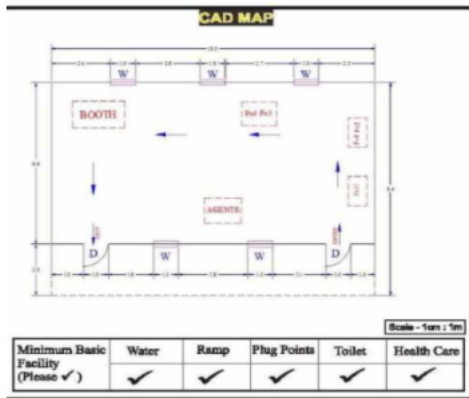

Google Map View

Polling Station Building Front View

Polling Station Front View

Cad View

Key MAP View

1 பெயர் : ஆரோக்கிய லதா சூ கணவர் பெயர்: சூசை ஜெயசீலன் வீட்டு எண் : 1/445 வயது : 49 பாலினம் : பெண் Photo is available WMP2587475	2 பெயர் : ஆரோக்கிய லதா தந்தை பெயர்: சூசை ஜெயசீலன் வீட்டு எண் : 1/445 வயது : 49 பாலினம் : பெண் Photo is available SCY1594290	3 பெயர் : ஜேபா அகிலன் சூ தந்தை பெயர்: சூசை ஜெயசீலன் வீட்டு எண் : 1/445 வயது : 22 பாலினம் : ஆண் Photo is available WMP2587103
4 பெயர் : முத்து பிரியா கணவர் பெயர்: மணிகண்டன் வீட்டு எண் : 2/153 வயது : 28 பாலினம் : பெண் Photo is available WMP2472330	5 பெயர் : ஸ்டாலின் தந்தை பெயர்: ஆரோக்கியம் வீட்டு எண் : 4-9 வயது : 32 பாலினம் : ஆண் Photo is available WMP0585794	6 பெயர் : கலைவாணி தந்தை பெயர்: செல்வம் வீட்டு எண் : 4/394 வயது : 39 பாலினம் : ஆண் Photo is available WMP0690131
7 பெயர் : தாமரைச்செல்வி தந்தை பெயர்: செல்லத்துரை வீட்டு எண் : 4-395 வயது : 30 பாலினம் : பெண் Photo is available WMP0945006	8 பெயர் : புனிதாகாணி தந்தை பெயர்: செல்லத்துரை வீட்டு எண் : 4-395 வயது : 29 பாலினம் : பெண் Photo is available WMP0945030	9 பெயர் : சாரங்கபாணி தந்தை பெயர்: சுந்தராஜ் வீட்டு எண் : 4-409 வயது : 37 பாலினம் : ஆண் Photo is available WMP0517946
10 பெயர் : அருள்மலர் கணவர் பெயர்: ஜோசப் வீட்டு எண் : 4-417 வயது : 44 பாலினம் : பெண் Photo is available WMP0351023	11 பெயர் : அந்தோணியெய்யபாலன் தந்தை பெயர்: செல்வராஜ் வீட்டு எண் : 4-431 வயது : 43 பாலினம் : ஆண் Photo is available WMP1651017	12 பெயர் : அருள்ஸ்மராஜன் தந்தை பெயர்: அல்போன்ஸ் வீட்டு எண் : 4-436 வயது : 40 பாலினம் : ஆண் Photo is available WMP0350983
13 பெயர் : ஜோசப் தந்தை பெயர்: சேசராஜ் வீட்டு எண் : 4-436 வயது : 37 பாலினம் : ஆண் Photo is available WMP0351015	14 பெயர் : நவீன் அர்னால்டு அ தந்தை பெயர்: அந்தோணிசாமி லூ வீட்டு எண் : 4/440 வயது : 20 பாலினம் : ஆண் Photo is available WMP2578771	15 பெயர் : கிறிஸ்டோபர் கிளிண்டன் ராஜா தந்தை பெயர்: ஜான் பிரிட்டோ ஜோசப் வீட்டு எண் : 4/442 வயது : 32 பாலினம் : ஆண் Photo is available WMP0585802
16 பெயர் : ஆரோக்கியசிந்தியா கணவர் பெயர்: கிறிஸ்டோபர் கிளிண்டன் ராஜா வீட்டு எண் : 4/442 வயது : 31 பாலினம் : பெண் Photo is available WMP0700427	17 பெயர் : புனிதவாணி தந்தை பெயர்: ராஜேந்திரன் வீட்டு எண் : 4/481 வயது : 38 பாலினம் : பெண் Photo is available YII0673913	18 பெயர் : பில்லீலா தந்தை பெயர்: ஆனந்தராஜ் வீட்டு எண் : 5-1 வயது : 29 பாலினம் : பெண் Photo is available WMP0945014
19 பெயர் : கணிதா தந்தை பெயர்: பால்ராஜ் வீட்டு எண் : 5/16 வயது : 43 பாலினம் : பெண் Photo is available JKS1184274	20 பெயர் : பழனிமமாள் கணவர் பெயர்: முத்துக்குமார் வீட்டு எண் : 5-16 வயது : 38 பாலினம் : பெண் Photo is available WMP1102342	21 பெயர் : பழனிவேல் தந்தை பெயர்: ஜெயராஜ் வீட்டு எண் : 5-16 வயது : 32 பாலினம் : ஆண் Photo is available WMP0585810
22 பெயர் : இருதயராணி கணவர் பெயர்: தோமைஅருள்சாமி வீட்டு எண் : 5-84 வயது : 48 பாலினம் : பெண் Photo is available WMP0350975	23 பெயர் : ஜேபகாள்ஷ்டுஸ் அ தந்தை பெயர்: அந்தோனி வீட்டு எண் : 5/533 வயது : 20 பாலினம் : ஆண் Photo is available WMP2578268	24 பெயர் : கோவிந்தராஜ் தந்தை பெயர்: இராமு வீட்டு எண் : 44 வயது : 56 பாலினம் : ஆண் Photo is available WMP1651280
25 பெயர் : கஸ்தூரி கணவர் பெயர்: கருணாநிதி வீட்டு எண் : 44-53 வயது : 37 பாலினம் : பெண் Photo is available WMP0351049	26 பெயர் : கருணாநிதி தந்தை பெயர்: நடராஜன் வீட்டு எண் : 44-53 வயது : 37 பாலினம் : ஆண் Photo is available WMP0690123	27 பெயர் : சிறுமலர்சகாயதேவி தந்தை பெயர்: சேசு வீட்டு எண் : 50 வயது : 50 பாலினம் : பெண் Photo is available WMP1651025
28 பெயர் : அமலோற்பவஅனுஷா தாயின் பெயர்: சிறுமலர்சகாயதேவி வீட்டு எண் : 50 வயது : 28 பாலினம் : பெண் Photo is available WMP1178821	29 பெயர் : டொமினிக் ஹென்றி தந்தை பெயர்: சிறுமலர் சகாயா தேவி வீட்டு எண் : 50 வயது : 25 பாலினம் : ஆண் Photo is available WMP1250141	30 பெயர் : ஆரோக்கியஜோதி கணவர் பெயர்: ஜோசப்ஆரோக்கியம் வீட்டு எண் : 159 வயது : 35 பாலினம் : பெண் Photo is available WMP0351056