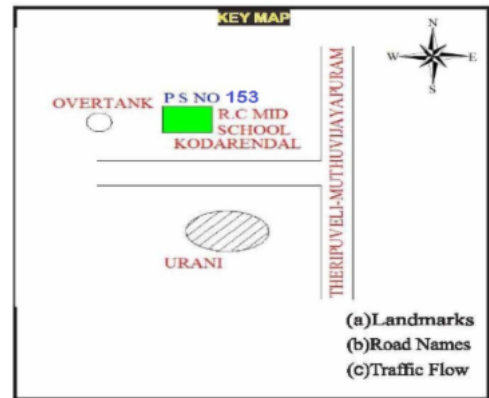

Key MAP View