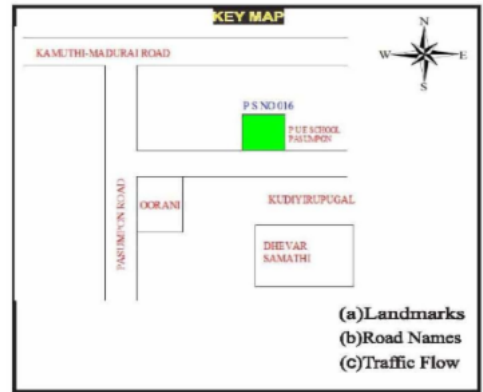

Nazri Naksha

Google Map View

Polling Station Building Front View

Polling Station Front View

Cad View

Key MAP View

1 பெயர் : வல்லரசு தந்தை பெயர்: ஆண்டி வீட்டு எண் : 1 வயது : 26 பாலினம் : ஆண்	WMP1272624 Photo is available	2 பெயர் : கோபால் தந்தை பெயர்: மாரிச்சாமி வீட்டு எண் : 1 வயது : 24 பாலினம் : ஆண்	WMP2247344 Photo is available	3 பெயர் : முகில் பாலன் தந்தை பெயர்: செல்வராஜ் வீட்டு எண் : 1/3 வயது : 19 பாலினம் : ஆண்	WMP2580751 Photo is available
4 பெயர் : தினேஷ் குமார் தந்தை பெயர்: கோட்டைச்சாமி வீட்டு எண் : 1-5 வயது : 36 பாலினம் : ஆண்	WMP0656223 Photo is available	5 பெயர் : முத்துவேல் கணவர் பெயர்: ஆறுமுகம் வீட்டு எண் : 1-6 வயது : 60 பாலினம் : பெண்	JKS0907279 Photo is available	6 பெயர் : திருமுருகன் தந்தை பெயர்: ஆறுமுகம் வீட்டு எண் : 1-6 வயது : 35 பாலினம் : ஆண்	WMP0656058 Photo is available
7 பெயர் : சரவணன் தந்தை பெயர்: ஆறுமுகம் வீட்டு எண் : 1-6 வயது : 34 பாலினம் : ஆண்	WMP0655811 Photo is available	8 பெயர் : மகேஸ்வரி கணவர் பெயர்: கார்த்திக் வீட்டு எண் : 1/6 வயது : 31 பாலினம் : பெண்	WMP2359255 Photo is available	# 9 பெயர் : மணிமேகலை கணவர் பெயர்: தினேஷ்குமார் வீட்டு எண் : 1-15 வயது : 37 பாலினம் : பெண்	WMP1113737 Photo is available
10 பெயர் : நந்தினிதேவி தந்தை பெயர்: முத்துராமலிங்கம் வீட்டு எண் : 1-17 வயது : 36 பாலினம் : பெண்	WMP0003350 Photo is available	11 பெயர் : பூங்கொடி கணவர் பெயர்: முத்துராமலிங்கம் வீட்டு எண் : 1-18 வயது : 55 பாலினம் : பெண்	WMP1369396 Photo is available	12 பெயர் : முத்துலட்சுமி தந்தை பெயர்: மாரிமுத்து வீட்டு எண் : 1-19 வயது : 35 பாலினம் : பெண்	WMP0754994 Photo is available
13 பெயர் : பாக்கியம் கணவர் பெயர்: பால்ச்சாமி தேவர் வீட்டு எண் : 1-20 வயது : 72 பாலினம் : பெண்	WMP0003608 Photo is available	14 பெயர் : வேலுச்சாமி தந்தை பெயர்: முருகன் வீட்டு எண் : 1-24 வயது : 37 பாலினம் : ஆண்	WMP0926832 Photo is available	15 பெயர் : சரண்யாஅரசி தந்தை பெயர்: இராமமூர்த்தி வீட்டு எண் : 1-25 வயது : 33 பாலினம் : பெண்	WMP0929976 Photo is available
16 பெயர் : ராஜ் தந்தை பெயர்: தமிழ்ச்செல்வம் வீட்டு எண் : 1/26 வயது : 25 பாலினம் : ஆண்	WMP1233048 Photo is available	17 பெயர் : ராமுத்தாய் கணவர் பெயர்: கருப்பசாமி வீட்டு எண் : 1-27 வயது : 71 பாலினம் : பெண்	WMP1369404 Photo is available	18 பெயர் : வேல்முருகன் தந்தை பெயர்: பூரணம் வீட்டு எண் : 1/28 வயது : 23 பாலினம் : ஆண்	WMP2359271 Photo is available
19 பெயர் : மீனாட்சி தாயின் பெயர்: தேவகுமாரி வீட்டு எண் : 1/29 வயது : 20 பாலினம் : பெண்	WMP2528529 Photo is available	20 பெயர் : முனீஸ்வரி கணவர் பெயர்: போத்தி ராஜா வீட்டு எண் : 1-31 வயது : 41 பாலினம் : பெண்	WMP0655712 Photo is available	21 பெயர் : அருண் தந்தை பெயர்: துரை பாண்டி வீட்டு எண் : 1/32 வயது : 27 பாலினம் : ஆண்	WMP1203470 Photo is available
22 பெயர் : ஜெயக்கொடி தந்தை பெயர்: நாகன் வீட்டு எண் : 1/32 வயது : 26 பாலினம் : பெண்	WMP1272582 Photo is available	23 பெயர் : அபிநயா தந்தை பெயர்: முத்துராஜ் வீட்டு எண் : 1/34 வயது : 21 பாலினம் : பெண்	WMP2431492 Photo is available	24 பெயர் : யுதிஷ்திர செந்தில் தந்தை பெயர்: மலைசாமி வீட்டு எண் : 1 /37 வயது : 20 பாலினம் : ஆண்	WMP2580553 Photo is available
25 பெயர் : பூங்கொடி தந்தை பெயர்: அய்யனார் வீட்டு எண் : 1-40 வயது : 32 பாலினம் : பெண்	WMP0557215 Photo is available	26 பெயர் : ரமேஷ் குமார் தந்தை பெயர்: அய்யனார் வீட்டு எண் : 1-40 வயது : 31 பாலினம் : ஆண்	WMP0877928 Photo is available	27 பெயர் : சேதுபதி தந்தை பெயர்: அய்யனார் வீட்டு எண் : 1-40 வயது : 27 பாலினம் : ஆண்	WMP1128081 Photo is available
28 பெயர் : பொன்முத்துராமலிங்கம் தந்தை பெயர்: ராமமூர்த்தி வீட்டு எண் : 1/42 வயது : 25 பாலினம் : ஆண்	WMP1233055 Photo is available	29 பெயர் : வளர்மதி கணவர் பெயர்: அருண்ஜோதி வீட்டு எண் : 1/48 வயது : 35 பாலினம் : பெண்	WMP2374395 Photo is available	30 பெயர் : அய்யனார் தந்தை பெயர்: முனியசாமி வீட்டு எண் : 1-50 வயது : 40 பாலினம் : ஆண்	JKS2019339 Photo is available