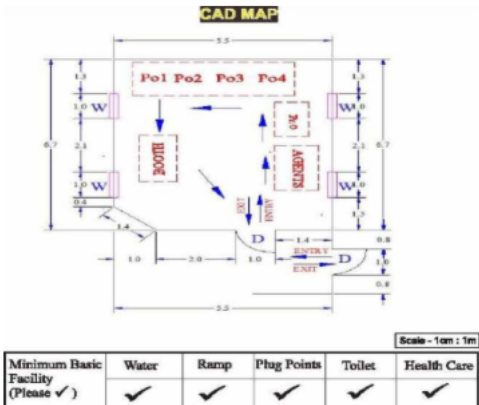

Nazri Naksha

Google Map View

Polling Station Building Front View

Polling Station Front View

Cad View

Key MAP View

1 பெயர் : வல்லரசு தந்தை பெயர்: ஆண்டி வீட்டு எண் : 1 வயது : 26 பாலினம் : ஆண்	WMP1272624 Photo is available	2 பெயர் : கோபால் தந்தை பெயர்: மாரிச்சாமி வீட்டு எண் : 1 வயது : 24 பாலினம் : ஆண்	WMP2247344 Photo is available	3 பெயர் : முகில் பாலன் தந்தை பெயர்: செல்வராஜ் வீட்டு எண் : 1/3 வயது : 19 பாலினம் : ஆண்	WMP2580751 Photo is available
4 பெயர் : தினேஷ் குமார் தந்தை பெயர்: கோட்டைச்சாமி வீட்டு எண் : 1-5 வயது : 36 பாலினம் : ஆண்	WMP0656223 Photo is available	5 பெயர் : முத்துவேல் கணவர் பெயர்: ஆறுமுகம் வீட்டு எண் : 1-6 வயது : 60 பாலினம் : பெண்	JKS0907279 Photo is available	6 பெயர் : திருமுருகன் தந்தை பெயர்: ஆறுமுகம் வீட்டு எண் : 1-6 வயது : 35 பாலினம் : ஆண்	WMP0656058 Photo is available
7 பெயர் : சரவணன் தந்தை பெயர்: ஆறுமுகம் வீட்டு எண் : 1-6 வயது : 34 பாலினம் : ஆண்	WMP0655811 Photo is available	8 பெயர் : மகேஸ்வரி கணவர் பெயர்: கார்த்திக் வீட்டு எண் : 1/6 வயது : 31 பாலினம் : பெண்	WMP2359255 Photo is available	# 9 பெயர் : மணிமேகலை கணவர் பெயர்: தினேஷ்குமார் வீட்டு எண் : 1-15 வயது : 37 பாலினம் : பெண்	WMP1113737 Photo is available
10 பெயர் : நந்தினிதேவி தந்தை பெயர்: முத்துராமலிங்கம் வீட்டு எண் : 1-17 வயது : 36 பாலினம் : பெண்	WMP0003350 Photo is available	11 பெயர் : பூங்கொடி கணவர் பெயர்: முத்துராமலிங்கம் வீட்டு எண் : 1-18 வயது : 55 பாலினம் : பெண்	WMP1369396 Photo is available	12 பெயர் : முத்துலட்சுமி தந்தை பெயர்: மாரிமுத்து வீட்டு எண் : 1-19 வயது : 35 பாலினம் : பெண்	WMP0754994 Photo is available
13 பெயர் : பாக்கியம் கணவர் பெயர்: பால்ச்சாமி தேவர் வீட்டு எண் : 1-20 வயது : 72 பாலினம் : பெண்	WMP0003608 Photo is available	14 பெயர் : வேலுச்சாமி தந்தை பெயர்: முருகன் வீட்டு எண் : 1-24 வயது : 37 பாலினம் : ஆண்	WMP0926832 Photo is available	15 பெயர் : சரண்யாஅரசி தந்தை பெயர்: இராமமூர்த்தி வீட்டு எண் : 1-25 வயது : 33 பாலினம் : பெண்	WMP0929976 Photo is available
16 பெயர் : ராஜ் தந்தை பெயர்: தமிழ்ச்செல்வம் வீட்டு எண் : 1/26 வயது : 25 பாலினம் : ஆண்	WMP1233048 Photo is available	17 பெயர் : ராமுத்தாய் கணவர் பெயர்: கருப்பசாமி வீட்டு எண் : 1-27 வயது : 71 பாலினம் : பெண்	WMP1369404 Photo is available	18 பெயர் : வேல்முருகன் தந்தை பெயர்: பூரணம் வீட்டு எண் : 1/28 வயது : 23 பாலினம் : ஆண்	WMP2359271 Photo is available
19 பெயர் : மீனாட்சி தாயின் பெயர்: தேவகுமாரி வீட்டு எண் : 1/29 வயது : 20 பாலினம் : பெண்	WMP2528529 Photo is available	20 பெயர் : முனீஸ்வரி கணவர் பெயர்: போத்தி ராஜா வீட்டு எண் : 1-31 வயது : 41 பாலினம் : பெண்	WMP0655712 Photo is available	21 பெயர் : அருண் தந்தை பெயர்: துரை பாண்டி வீட்டு எண் : 1/32 வயது : 27 பாலினம் : ஆண்	WMP1203470 Photo is available
22 பெயர் : ஜெயக்கொடி தந்தை பெயர்: நாகன் வீட்டு எண் : 1/32 வயது : 26 பாலினம் : பெண்	WMP1272582 Photo is available	23 பெயர் : அபிநயா தந்தை பெயர்: முத்துராஜ் வீட்டு எண் : 1/34 வயது : 21 பாலினம் : பெண்	WMP2431492 Photo is available	24 பெயர் : யுதிஷ்திர செந்தில் தந்தை பெயர்: மலைசாமி வீட்டு எண் : 1 /37 வயது : 20 பாலினம் : ஆண்	WMP2580553 Photo is available
25 பெயர் : பூங்கொடி தந்தை பெயர்: அய்யனார் வீட்டு எண் : 1-40 வயது : 32 பாலினம் : பெண்	WMP0557215 Photo is available	26 பெயர் : ரமேஷ் குமார் தந்தை பெயர்: அய்யனார் வீட்டு எண் : 1-40 வயது : 31 பாலினம் : ஆண்	WMP0877928 Photo is available	27 பெயர் : சேதுபதி தந்தை பெயர்: அய்யனார் வீட்டு எண் : 1-40 வயது : 27 பாலினம் : ஆண்	WMP1128081 Photo is available
28 பெயர் : பொன்முத்துராமலிங்கம் தந்தை பெயர்: ராமமூர்த்தி வீட்டு எண் : 1/42 வயது : 25 பாலினம் : ஆண்	WMP1233055 Photo is available	29 பெயர் : வளர்மதி கணவர் பெயர்: அருண்ஜோதி வீட்டு எண் : 1/48 வயது : 35 பாலினம் : பெண்	WMP2374395 Photo is available	30 பெயர் : அய்யனார் தந்தை பெயர்: முனியசாமி வீட்டு எண் : 1-50 வயது : 40 பாலினம் : ஆண்	JKS2019339 Photo is available