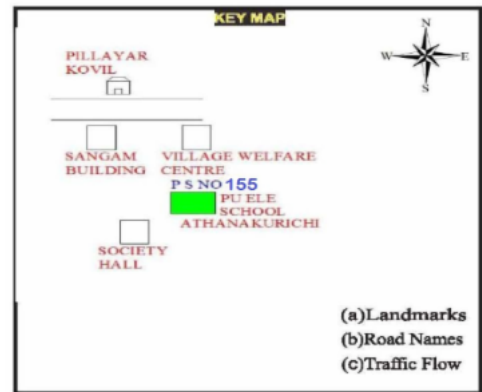

Cad View

Key MAP View