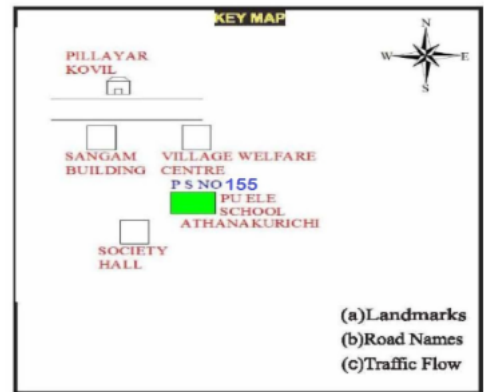

Cad View

Key MAP View