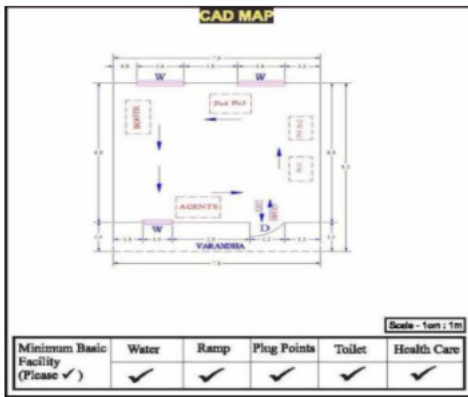

Google Map View

Polling Station Building Front View

Polling Station Front View

Cad View

Key MAP View

1 பெயர் : அங்கம்மாள் கணவர் பெயர்: பூமிநாதன் வீட்டு எண் : 1 வயது : 52 பாலினம் : பெண்	WMP1684562 Photo is available	2 பெயர் : திருமுருகன் தந்தை பெயர்: கருப்பண்ணன் வீட்டு எண் : 1 வயது : 44 பாலினம் : ஆண்	JKS3552122 Photo is available	3 பெயர் : முனியாண்டி தந்தை பெயர்: டெல்லிநாதன் வீட்டு எண் : 1 வயது : 44 பாலினம் : ஆண்	JKS1161314 Photo is available
4 பெயர் : நாகராஜ் தந்தை பெயர்: பழனிச்சாமி வீட்டு எண் : 1 வயது : 41 பாலினம் : ஆண்	JKS1883719 Photo is available	5 பெயர் : சூத்தப்பெருமாள் தந்தை பெயர்: பழனிச்சாமி வீட்டு எண் : 1 வயது : 36 பாலினம் : ஆண்	WMP0049221 Photo is available	6 பெயர் : பூமா கணவர் பெயர்: முனியாண்டி வீட்டு எண் : 1/1 வயது : 46 பாலினம் : பெண்	JKS1161280 Photo is available
7 பெயர் : தமிழ்செல்வி கணவர் பெயர்: சூத்தப்பெருமாள் வீட்டு எண் : 1-1 வயது : 38 பாலினம் : பெண்	WMP0894253 Photo is available	8 பெயர் : முகிலா தேவி தந்தை பெயர்: முனியசாமி வீட்டு எண் : 1/2 வயது : 26 பாலினம் : பெண்	WMP1313394 Photo is available	# 9 பெயர் : நீலாதேவி மாடசாமி தந்தை பெயர்: மாடசாமி வீட்டு எண் : 1-3-1 வயது : 27 பாலினம் : பெண்	WMP1178946 Photo is available
10 பெயர் : வானதி கணவர் பெயர்: நாகநாதன் வீட்டு எண் : 1-6 வயது : 47 பாலினம் : பெண்	WMP1684570 Photo is available	11 பெயர் : மாய ராஜேஷ் தந்தை பெயர்: நாகநாதன் வீட்டு எண் : 1/6 வயது : 23 பாலினம் : ஆண்	WMP2269140 Photo is available	12 பெயர் : காயத்திரி நா தந்தை பெயர்: நாகநாதன் வீட்டு எண் : 1/6 வயது : 20 பாலினம் : பெண்	WMP2467173 Photo is available
13 பெயர் : திணைக்குமார் தந்தை பெயர்: சண்முகவேல் வீட்டு எண் : 1-7 வயது : 30 பாலினம் : ஆண்	WMP0894212 Photo is available	14 பெயர் : அருண் குமார் தந்தை பெயர்: இராமநாதன் வீட்டு எண் : 1/7 வயது : 20 பாலினம் : ஆண்	WMP2491017 Photo is available	15 பெயர் : திருமுருகன் தந்தை பெயர்: திருக்கணத்தேவர் வீட்டு எண் : 1/11 வயது : 37 பாலினம் : ஆண்	WMP2269157 Photo is available
16 பெயர் : சுகன்யா கணவர் பெயர்: திருக்கண்ணன் வீட்டு எண் : 1-11 வயது : 30 பாலினம் : பெண்	WMP1078542 Photo is available	17 பெயர் : திகேஷ்கான் தந்தை பெயர்: இளையராஜா வீட்டு எண் : 1/11 வயது : 21 பாலினம் : ஆண்	WMP2490290 Photo is available	18 பெயர் : திருச்செல்வி கணவர் பெயர்: மாயராஜா வீட்டு எண் : 1-13 வயது : 33 பாலினம் : பெண்	WMP1102367 Photo is available
19 பெயர் : மாடக்கண்ணன் தந்தை பெயர்: ஆறுமுகம் வீட்டு எண் : 1-15 வயது : 29 பாலினம் : ஆண்	WMP0945360 Photo is available	20 பெயர் : மாயரசன் தந்தை பெயர்: ராமசாமி வீட்டு எண் : 1-18 வயது : 28 பாலினம் : ஆண்	WMP1038157 Photo is available	21 பெயர் : ஆறுமுகம் மு தந்தை பெயர்: முனியாண்டித்தேவர் வீட்டு எண் : 1/20 வயது : 73 பாலினம் : ஆண்	WMP1684844 Photo is available
22 பெயர் : ராமுஅம்மாள் கணவர் பெயர்: ஆறுமுகத்தேவர் வீட்டு எண் : 1/20 வயது : 61 பாலினம் : பெண்	WMP1684851 Photo is available	23 பெயர் : இந்திரா கணவர் பெயர்: முனியராஜ் வீட்டு எண் : 1/20 வயது : 36 பாலினம் : பெண்	WMP2634517 Photo is available	24 பெயர் : வெற்றிச்செல்வி தந்தை பெயர்: ஆறுமுகம் வீட்டு எண் : 1/20 வயது : 35 பாலினம் : பெண்	WMP0586396 Photo is available
25 பெயர் : வெங்கடேசன் தந்தை பெயர்: சாத்தையா வீட்டு எண் : 1/24 வயது : 55 பாலினம் : ஆண்	WMP2379550 Photo is available	26 பெயர் : தமிழரசன் தந்தை பெயர்: ராஜேந்திரன் வீட்டு எண் : 1-29 வயது : 32 பாலினம் : ஆண்	WMP0586412 Photo is available	27 பெயர் : ராஜேந்திரன் தந்தை பெயர்: கருப்பையா வீட்டு எண் : 1-31A வயது : 61 பாலினம் : ஆண்	WMP0351841 Photo is available
28 பெயர் : மலர்விழி கணவர் பெயர்: முத்துராமலிங்கம் வீட்டு எண் : 1-45 வயது : 44 பாலினம் : பெண்	WMP0805747 Photo is available	29 பெயர் : முத்துராமலிங்கம் தந்தை பெயர்: கருப்புச்சாமி வீட்டு எண் : 1-45 வயது : 43 பாலினம் : ஆண்	WMP0805663 Photo is available	30 பெயர் : கண்ணன் தந்தை பெயர்: ஆறுமுகம் வீட்டு எண் : 1-52 வயது : 29 பாலினம் : ஆண்	WMP0945253 Photo is available