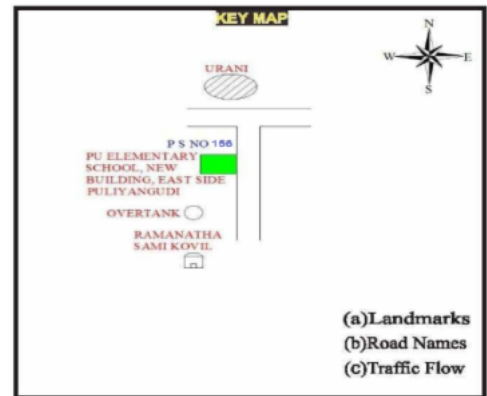

Google Map View

Polling Station Building Front View

Polling Station Front View

Cad View

Key MAP View

1 பெயர் : அங்கம்மாள் கணவர் பெயர்: பூமிநாதன் வீட்டு எண் : 1 வயது : 52 பாலினம் : பெண்	WMP1684562 Photo is available	2 பெயர் : திருமுருகன் தந்தை பெயர்: கருப்பண்ணன் வீட்டு எண் : 1 வயது : 44 பாலினம் : ஆண்	JKS3552122 Photo is available	3 பெயர் : முனியாண்டி தந்தை பெயர்: டெல்லிநாதன் வீட்டு எண் : 1 வயது : 44 பாலினம் : ஆண்	JKS1161314 Photo is available
4 பெயர் : நாகராஜ் தந்தை பெயர்: பழனிச்சாமி வீட்டு எண் : 1 வயது : 41 பாலினம் : ஆண்	JKS1883719 Photo is available	5 பெயர் : சூத்தப்பெருமாள் தந்தை பெயர்: பழனிச்சாமி வீட்டு எண் : 1 வயது : 36 பாலினம் : ஆண்	WMP0049221 Photo is available	6 பெயர் : பூமா கணவர் பெயர்: முனியாண்டி வீட்டு எண் : 1/1 வயது : 46 பாலினம் : பெண்	JKS1161280 Photo is available
7 பெயர் : தமிழ்செல்வி கணவர் பெயர்: சூத்தப்பெருமாள் வீட்டு எண் : 1-1 வயது : 38 பாலினம் : பெண்	WMP0894253 Photo is available	8 பெயர் : முகிலா தேவி தந்தை பெயர்: முனியசாமி வீட்டு எண் : 1/2 வயது : 26 பாலினம் : பெண்	WMP1313394 Photo is available	# 9 பெயர் : நீலாதேவி மாடசாமி தந்தை பெயர்: மாடசாமி வீட்டு எண் : 1-3-1 வயது : 27 பாலினம் : பெண்	WMP1178946 Photo is available
10 பெயர் : வானதி கணவர் பெயர்: நாகநாதன் வீட்டு எண் : 1-6 வயது : 47 பாலினம் : பெண்	WMP1684570 Photo is available	11 பெயர் : மாய ராஜேஷ் தந்தை பெயர்: நாகநாதன் வீட்டு எண் : 1/6 வயது : 23 பாலினம் : ஆண்	WMP2269140 Photo is available	12 பெயர் : காயத்திரி நா தந்தை பெயர்: நாகநாதன் வீட்டு எண் : 1/6 வயது : 20 பாலினம் : பெண்	WMP2467173 Photo is available
13 பெயர் : திணைக்குமார் தந்தை பெயர்: சண்முகவேல் வீட்டு எண் : 1-7 வயது : 30 பாலினம் : ஆண்	WMP0894212 Photo is available	14 பெயர் : அருண் குமார் தந்தை பெயர்: இராமநாதன் வீட்டு எண் : 1/7 வயது : 20 பாலினம் : ஆண்	WMP2491017 Photo is available	15 பெயர் : திருமுருகன் தந்தை பெயர்: திருக்கணத்தேவர் வீட்டு எண் : 1/11 வயது : 37 பாலினம் : ஆண்	WMP2269157 Photo is available
16 பெயர் : சுகன்யா கணவர் பெயர்: திருக்கண்ணன் வீட்டு எண் : 1-11 வயது : 30 பாலினம் : பெண்	WMP1078542 Photo is available	17 பெயர் : திகேஷ்கான் தந்தை பெயர்: இளையராஜா வீட்டு எண் : 1/11 வயது : 21 பாலினம் : ஆண்	WMP2490290 Photo is available	18 பெயர் : திருச்செல்வி கணவர் பெயர்: மாயராஜா வீட்டு எண் : 1-13 வயது : 33 பாலினம் : பெண்	WMP1102367 Photo is available
19 பெயர் : மாடக்கண்ணன் தந்தை பெயர்: ஆறுமுகம் வீட்டு எண் : 1-15 வயது : 29 பாலினம் : ஆண்	WMP0945360 Photo is available	20 பெயர் : மாயரசன் தந்தை பெயர்: ராமசாமி வீட்டு எண் : 1-18 வயது : 28 பாலினம் : ஆண்	WMP1038157 Photo is available	21 பெயர் : ஆறுமுகம் மு தந்தை பெயர்: முனியாண்டித்தேவர் வீட்டு எண் : 1/20 வயது : 73 பாலினம் : ஆண்	WMP1684844 Photo is available
22 பெயர் : ராமுஅம்மாள் கணவர் பெயர்: ஆறுமுகத்தேவர் வீட்டு எண் : 1/20 வயது : 61 பாலினம் : பெண்	WMP1684851 Photo is available	23 பெயர் : இந்திரா கணவர் பெயர்: முனியராஜ் வீட்டு எண் : 1/20 வயது : 36 பாலினம் : பெண்	WMP2634517 Photo is available	24 பெயர் : வெற்றிச்செல்வி தந்தை பெயர்: ஆறுமுகம் வீட்டு எண் : 1/20 வயது : 35 பாலினம் : பெண்	WMP0586396 Photo is available
25 பெயர் : வெங்கடேசன் தந்தை பெயர்: சாத்தையா வீட்டு எண் : 1/24 வயது : 55 பாலினம் : ஆண்	WMP2379550 Photo is available	26 பெயர் : தமிழரசன் தந்தை பெயர்: ராஜேந்திரன் வீட்டு எண் : 1-29 வயது : 32 பாலினம் : ஆண்	WMP0586412 Photo is available	27 பெயர் : ராஜேந்திரன் தந்தை பெயர்: கருப்பையா வீட்டு எண் : 1-31A வயது : 61 பாலினம் : ஆண்	WMP0351841 Photo is available
28 பெயர் : மலர்விழி கணவர் பெயர்: முத்துராமலிங்கம் வீட்டு எண் : 1-45 வயது : 44 பாலினம் : பெண்	WMP0805747 Photo is available	29 பெயர் : முத்துராமலிங்கம் தந்தை பெயர்: கருப்புச்சாமி வீட்டு எண் : 1-45 வயது : 43 பாலினம் : ஆண்	WMP0805663 Photo is available	30 பெயர் : கண்ணன் தந்தை பெயர்: ஆறுமுகம் வீட்டு எண் : 1-52 வயது : 29 பாலினம் : ஆண்	WMP0945253 Photo is available