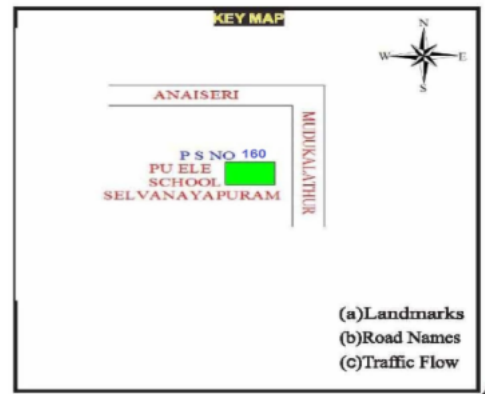

கையொப்பம்

Nazri Naksha

Google Map View

Polling Station Building Front View

Polling Station Front View

Cad View

Key MAP View

|  |                                  |   |                                  |   |                                  |
|--|----------------------------------|---|----------------------------------|---|----------------------------------|
| 1<br>பெயர் : கவியா<br>தந்தை பெயர்: முத்துக்குமார்<br>வீட்டு எண் : 0<br>வயது : 22 பாலினம் : பெண்        | WMP2428654<br>Photo is available | 2<br>பெயர் : சக்திஅஜய்<br>தந்தை பெயர்: கோபால்<br>வீட்டு எண் : 0<br>வயது : 19 பாலினம் : ஆண்                | WMP2589133<br>Photo is available | 3<br>பெயர் : காளிதாஸ்<br>தந்தை பெயர்: மாயழகு<br>வீட்டு எண் : 1<br>வயது : 20 பாலினம் : ஆண்                   | WMP2581445<br>Photo is available |
| 4<br>பெயர் : சிவசாமி<br>தந்தை பெயர்: பாண்டி<br>வீட்டு எண் : 2<br>வயது : 45 பாலினம் : ஆண்               | WMP0806240<br>Photo is available | S 5<br>பெயர் : மேகலா<br>கணவர் பெயர்: செல்வம்<br>வீட்டு எண் : 3<br>வயது : 37 பாலினம் : பெண்                | WMP0989673<br>Photo is available | S 6<br>பெயர் : சரக்குமார்<br>தந்தை பெயர்: சாதையா<br>வீட்டு எண் : 3-28A<br>வயது : 30 பாலினம் : ஆண்           | WMP0806232<br>Photo is available |
| S 7<br>பெயர் : சரிதா சா<br>கணவர் பெயர்: பாலமுருகன்<br>வீட்டு எண் : 3-28A<br>வயது : 30 பாலினம் : பெண்   | WMP0806158<br>Photo is available | 8<br>பெயர் : ரமயாதேவி<br>தந்தை பெயர்: இராமகிருஷ்ணன்<br>வீட்டு எண் : 3-92A<br>வயது : 29 பாலினம் : பெண்     | WMP1038942<br>Photo is available | S 9<br>பெயர் : முத்துமாரி<br>கணவர் பெயர்: ராஜேந்திரன்<br>வீட்டு எண் : 3-96<br>வயது : 37 பாலினம் : பெண்      | WMP0806430<br>Photo is available |
| S 10<br>பெயர் : முருகானந்தம்<br>தந்தை பெயர்: நாகக்காமி<br>வீட்டு எண் : 3-97<br>வயது : 47 பாலினம் : ஆண் | WMP0989681<br>Photo is available | S 11<br>பெயர் : லெட்சுமி<br>கணவர் பெயர்: பாண்டியன்<br>வீட்டு எண் : 3-107<br>வயது : 53 பாலினம் : பெண்      | WMP0806307<br>Photo is available | 12<br>பெயர் : குமரேசன்<br>தந்தை பெயர்: ஆதிவேலு<br>வீட்டு எண் : 3-107B<br>வயது : 74 பாலினம் : ஆண்            | WMP0750117<br>Photo is available |
| 13<br>பெயர் : பாலகிருஷ்ணன்<br>தந்தை பெயர்: சதாசிவம்<br>வீட்டு எண் : 3-107B<br>வயது : 45 பாலினம் : ஆண்  | WMP0945758<br>Photo is available | 14<br>பெயர் : ஜமுனா<br>கணவர் பெயர்: பாலகிருஷ்ணன்<br>வீட்டு எண் : 3-107B<br>வயது : 38 பாலினம் : பெண்       | WMP0757039<br>Photo is available | S 15<br>பெயர் : ஜெயா<br>கணவர் பெயர்: மலைச்சாமி<br>வீட்டு எண் : 3-114<br>வயது : 54 பாலினம் : பெண்            | WMP0989566<br>Photo is available |
| 16<br>பெயர் : விங்கம்<br>தந்தை பெயர்: முருகேசன்<br>வீட்டு எண் : 3-419<br>வயது : 28 பாலினம் : ஆண்       | WMP1038801<br>Photo is available | S 17<br>பெயர் : ராமலெட்சுமி<br>கணவர் பெயர்: சுணேசன்<br>வீட்டு எண் : 3-422<br>வயது : 38 பாலினம் : பெண்     | WMP0806463<br>Photo is available | 18<br>பெயர் : கலைச்செல்வி<br>கணவர் பெயர்: மூர்த்தி<br>வீட்டு எண் : 3-426<br>வயது : 31 பாலினம் : பெண்        | WMP0806299<br>Photo is available |
| S 19<br>பெயர் : குணசேகரன்<br>தந்தை பெயர்: பெருமாள்<br>வீட்டு எண் : 3-428<br>வயது : 30 பாலினம் : ஆண்    | WMP0806190<br>Photo is available | S 20<br>பெயர் : சர்மிளா<br>தந்தை பெயர்: நல்லமேகம்<br>வீட்டு எண் : 3-436<br>வயது : 33 பாலினம் : பெண்       | WMP0989699<br>Photo is available | 21<br>பெயர் : பவுளியா<br>கணவர் பெயர்: பாலசுமார்<br>வீட்டு எண் : 3-443<br>வயது : 30 பாலினம் : பெண்           | WMP0806174<br>Photo is available |
| 22<br>பெயர் : நடராஜன்<br>தந்தை பெயர்: கருப்பையா<br>வீட்டு எண் : 3-449<br>வயது : 53 பாலினம் : ஆண்       | WMP0895029<br>Photo is available | S 23<br>பெயர் : விஜயகுமார்<br>தந்தை பெயர்: முனியசாமி<br>வீட்டு எண் : 3-471<br>வயது : 38 பாலினம் : ஆண்     | WMP0806265<br>Photo is available | 24<br>பெயர் : மீனாள்<br>கணவர் பெயர்: கிருஷ்ணன்<br>வீட்டு எண் : 3-479<br>வயது : 76 பாலினம் : பெண்            | WMP0989574<br>Photo is available |
| S 25<br>பெயர் : பாக்கியராஜ்<br>தந்தை பெயர்: காசி<br>வீட்டு எண் : 3-507A<br>வயது : 39 பாலினம் : ஆண்     | WMP0806208<br>Photo is available | S 26<br>பெயர் : அரிச்செல்வம்<br>தந்தை பெயர்: சித்திரவேலு<br>வீட்டு எண் : 3-729<br>வயது : 39 பாலினம் : ஆண் | WMP0806414<br>Photo is available | S 27<br>பெயர் : சரிதா<br>கணவர் பெயர்: பாலமுருகன்<br>வீட்டு எண் : 3-821A<br>வயது : 39 பாலினம் : பெண்         | WMP0806448<br>Photo is available |
| # 28<br>பெயர் : தீபிகா<br>தந்தை பெயர்: ரஞ்சித்<br>வீட்டு எண் : 6/1291<br>வயது : 30 பாலினம் : பெண்      | WMP0989590<br>Photo is available | S 29<br>பெயர் : ரஞ்சிதா<br>கணவர் பெயர்: பார்த்தசாரதி<br>வீட்டு எண் : 3-876<br>வயது : 33 பாலினம் : பெண்    | WMP0894972<br>Photo is available | S 30<br>பெயர் : தாமரைச்செல்வி<br>கணவர் பெயர்: சண்முகநாதன்<br>வீட்டு எண் : 3-880<br>வயது : 34 பாலினம் : பெண் | WMP0806166<br>Photo is available |