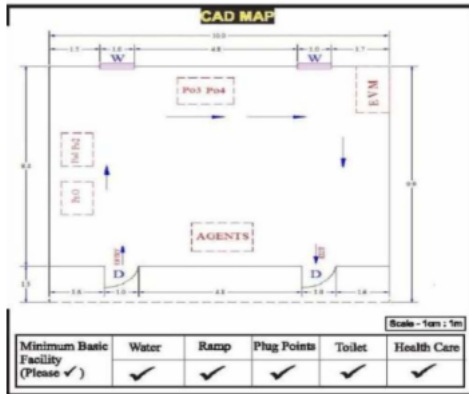

கையொப்பம்

Nazri Naksha

Google Map View

Polling Station Building Front View

Polling Station Front View

Cad View

Key MAP View

|  |                                  |   |                                  |   |                                  |
|--|----------------------------------|---|----------------------------------|---|----------------------------------|
| 1<br>பெயர் : கவியா<br>தந்தை பெயர்: முத்துக்குமார்<br>வீட்டு எண் : 0<br>வயது : 22 பாலினம் : பெண்        | WMP2428654<br>Photo is available | 2<br>பெயர் : சக்திஅஜய்<br>தந்தை பெயர்: கோபால்<br>வீட்டு எண் : 0<br>வயது : 19 பாலினம் : ஆண்                | WMP2589133<br>Photo is available | 3<br>பெயர் : காளிதாஸ்<br>தந்தை பெயர்: மாயழகு<br>வீட்டு எண் : 1<br>வயது : 20 பாலினம் : ஆண்                   | WMP2581445<br>Photo is available |
| 4<br>பெயர் : சிவசாமி<br>தந்தை பெயர்: பாண்டி<br>வீட்டு எண் : 2<br>வயது : 45 பாலினம் : ஆண்               | WMP0806240<br>Photo is available | S 5<br>பெயர் : மேகலா<br>கணவர் பெயர்: செல்வம்<br>வீட்டு எண் : 3<br>வயது : 37 பாலினம் : பெண்                | WMP0989673<br>Photo is available | S 6<br>பெயர் : சரக்குமார்<br>தந்தை பெயர்: சாதையா<br>வீட்டு எண் : 3-28A<br>வயது : 30 பாலினம் : ஆண்           | WMP0806232<br>Photo is available |
| S 7<br>பெயர் : சரிதா சா<br>கணவர் பெயர்: பாலமுருகன்<br>வீட்டு எண் : 3-28A<br>வயது : 30 பாலினம் : பெண்   | WMP0806158<br>Photo is available | 8<br>பெயர் : ரமயாதேவி<br>தந்தை பெயர்: இராமகிருஷ்ணன்<br>வீட்டு எண் : 3-92A<br>வயது : 29 பாலினம் : பெண்     | WMP1038942<br>Photo is available | S 9<br>பெயர் : முத்துமாரி<br>கணவர் பெயர்: ராஜேந்திரன்<br>வீட்டு எண் : 3-96<br>வயது : 37 பாலினம் : பெண்      | WMP0806430<br>Photo is available |
| S 10<br>பெயர் : முருகானந்தம்<br>தந்தை பெயர்: நாகக்காமி<br>வீட்டு எண் : 3-97<br>வயது : 47 பாலினம் : ஆண் | WMP0989681<br>Photo is available | S 11<br>பெயர் : லெட்சுமி<br>கணவர் பெயர்: பாண்டியன்<br>வீட்டு எண் : 3-107<br>வயது : 53 பாலினம் : பெண்      | WMP0806307<br>Photo is available | 12<br>பெயர் : குமரேசன்<br>தந்தை பெயர்: ஆதிவேலு<br>வீட்டு எண் : 3-107B<br>வயது : 74 பாலினம் : ஆண்            | WMP0750117<br>Photo is available |
| 13<br>பெயர் : பாலகிருஷ்ணன்<br>தந்தை பெயர்: சதாசிவம்<br>வீட்டு எண் : 3-107B<br>வயது : 45 பாலினம் : ஆண்  | WMP0945758<br>Photo is available | 14<br>பெயர் : ஜமுனா<br>கணவர் பெயர்: பாலகிருஷ்ணன்<br>வீட்டு எண் : 3-107B<br>வயது : 38 பாலினம் : பெண்       | WMP0757039<br>Photo is available | S 15<br>பெயர் : ஜெயா<br>கணவர் பெயர்: மலைச்சாமி<br>வீட்டு எண் : 3-114<br>வயது : 54 பாலினம் : பெண்            | WMP0989566<br>Photo is available |
| 16<br>பெயர் : விங்கம்<br>தந்தை பெயர்: முருகேசன்<br>வீட்டு எண் : 3-419<br>வயது : 28 பாலினம் : ஆண்       | WMP1038801<br>Photo is available | S 17<br>பெயர் : ராமலெட்சுமி<br>கணவர் பெயர்: சுணேசன்<br>வீட்டு எண் : 3-422<br>வயது : 38 பாலினம் : பெண்     | WMP0806463<br>Photo is available | 18<br>பெயர் : கலைச்செல்வி<br>கணவர் பெயர்: மூர்த்தி<br>வீட்டு எண் : 3-426<br>வயது : 31 பாலினம் : பெண்        | WMP0806299<br>Photo is available |
| S 19<br>பெயர் : குணசேகரன்<br>தந்தை பெயர்: பெருமாள்<br>வீட்டு எண் : 3-428<br>வயது : 30 பாலினம் : ஆண்    | WMP0806190<br>Photo is available | S 20<br>பெயர் : சர்மிளா<br>தந்தை பெயர்: நல்லமேகம்<br>வீட்டு எண் : 3-436<br>வயது : 33 பாலினம் : பெண்       | WMP0989699<br>Photo is available | 21<br>பெயர் : பவுளியா<br>கணவர் பெயர்: பாலசுமார்<br>வீட்டு எண் : 3-443<br>வயது : 30 பாலினம் : பெண்           | WMP0806174<br>Photo is available |
| 22<br>பெயர் : நடராஜன்<br>தந்தை பெயர்: கருப்பையா<br>வீட்டு எண் : 3-449<br>வயது : 53 பாலினம் : ஆண்       | WMP0895029<br>Photo is available | S 23<br>பெயர் : விஜயகுமார்<br>தந்தை பெயர்: முனியசாமி<br>வீட்டு எண் : 3-471<br>வயது : 38 பாலினம் : ஆண்     | WMP0806265<br>Photo is available | 24<br>பெயர் : மீனாள்<br>கணவர் பெயர்: கிருஷ்ணன்<br>வீட்டு எண் : 3-479<br>வயது : 76 பாலினம் : பெண்            | WMP0989574<br>Photo is available |
| S 25<br>பெயர் : பாக்கியராஜ்<br>தந்தை பெயர்: காசி<br>வீட்டு எண் : 3-507A<br>வயது : 39 பாலினம் : ஆண்     | WMP0806208<br>Photo is available | S 26<br>பெயர் : அரிச்செல்வம்<br>தந்தை பெயர்: சித்திரவேலு<br>வீட்டு எண் : 3-729<br>வயது : 39 பாலினம் : ஆண் | WMP0806414<br>Photo is available | S 27<br>பெயர் : சரிதா<br>கணவர் பெயர்: பாலமுருகன்<br>வீட்டு எண் : 3-821A<br>வயது : 39 பாலினம் : பெண்         | WMP0806448<br>Photo is available |
| # 28<br>பெயர் : தீபிகா<br>தந்தை பெயர்: ரஞ்சித்<br>வீட்டு எண் : 6/1291<br>வயது : 30 பாலினம் : பெண்      | WMP0989590<br>Photo is available | S 29<br>பெயர் : ரஞ்சிதா<br>கணவர் பெயர்: பார்த்தசாரதி<br>வீட்டு எண் : 3-876<br>வயது : 33 பாலினம் : பெண்    | WMP0894972<br>Photo is available | S 30<br>பெயர் : தாமரைச்செல்வி<br>கணவர் பெயர்: சண்முகநாதன்<br>வீட்டு எண் : 3-880<br>வயது : 34 பாலினம் : பெண் | WMP0806166<br>Photo is available |