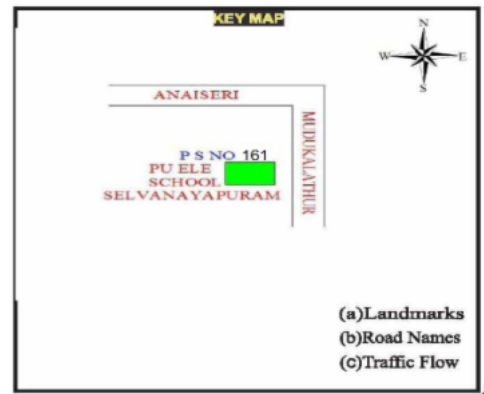

3. வாக்குச் சாவடியின் விவரங்கள்

<p>வாக்குச் சாவடியின் எண் மற்றும் பெயர் :</p> <p>168 - ஊராட்சி ஒன்றிய தொடக்கப்பள்ளி, மேற்கு பக்கம், செல்வநாயகபுரம்</p> <p>வாக்குச் சாவடியின் முகவரி :</p> <p>ஊராட்சி ஒன்றிய தொடக்கப்பள்ளி, மேற்கு பக்கம், செல்வநாயகபுரம்</p>	<p style="text-align: center;">வாக்குச் சாவடியின் வகைப்பாடு (ஆண்/பெண்/பொது)</p> <p style="text-align: center;">துணை வாக்குச் சாவடிகளின் எண்ணிக்கை :</p>	<p style="text-align: center;">பொது</p> <hr/> <p style="text-align: center;">0</p>
--	---	--

Google Map View

Polling Station Building Front View

Polling Station Front View

Cad View

Key MAP View

சட்டமன்றத் தொகுதியின் எண் மற்றும் பெயர் : 212-முதுகுளத்தூர் (வ.கி) மற்றும் செல்வநாயகபுரம் (ஊ), செல்வநாயகபுரம் மேற்குதெரு 1 (வார்டு 2) பிரிவு எண் மற்றும் பெயர் 1-மேலமுதுகுளத்தூர் (வ.கி) மற்றும் செல்வநாயகபுரம் (ஊ), செல்வநாயகபுரம் மேற்குதெரு 1 (வார்டு 2)