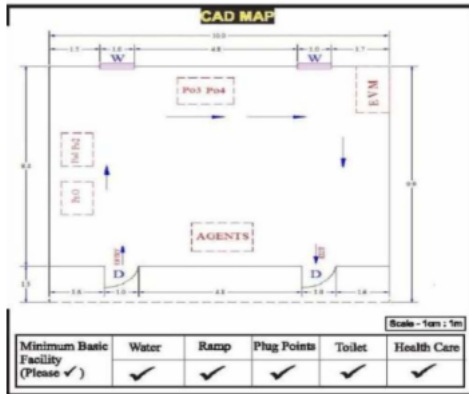

Google Map View

Polling Station Building Front View

Polling Station Front View

Cad View

Key MAP View

சட்டமன்றத் தொகுதியின் எண் மற்றும் பெயர் : 212-முதுகுளத்தூர் (வ.கி) மற்றும் செல்வநாயகபுரம் (ஊ), செல்வநாயகபுரம் மேற்குதெரு 1 (வார்டு 2) பிரிவு எண் மற்றும் பெயர் 1-மேலமுதுகுளத்தூர் (வ.கி) மற்றும் செல்வநாயகபுரம் (ஊ), செல்வநாயகபுரம் மேற்குதெரு 1 (வார்டு 2)