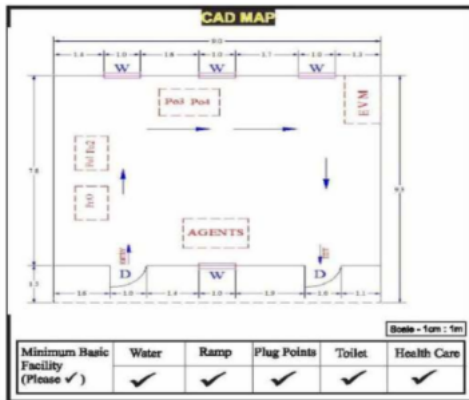

Cad View

Key MAP View