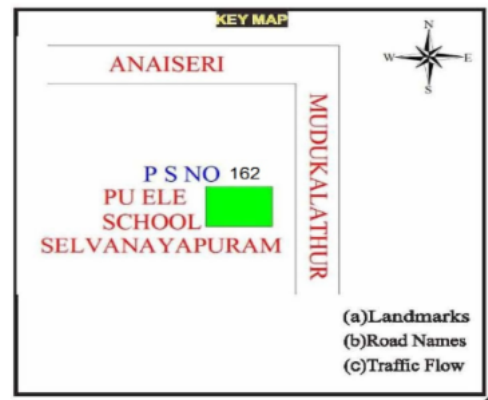

Cad View

Key MAP View