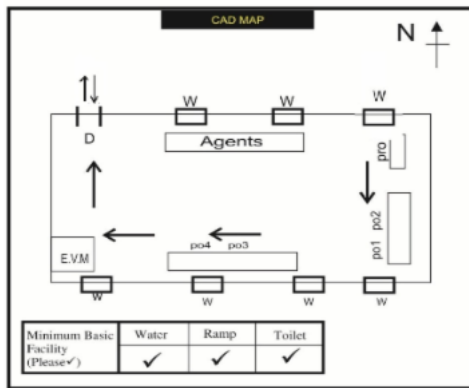

வாக்காளர் பதிவு அலுவலரின்  
கையொப்பம்

Nazri Naksha

Google Map View

Polling Station Building Front View

Polling Station Front View

Cad View

Key MAP View

சட்டமன்றத் தொகுதியின் எண் மற்றும் பெயர் : 212-முதுகுளத்தூர் பிரிவு எண் மற்றும் பெயர் 1-சாம்பக்களம் (வ.கி), சடையனேந்தல் (வ.கி) மற்றும் (ஊ), சடையனேந்தல் பள்ளிக்கூடத்தெரு வார்டு 1 பாகம் எண் : 17