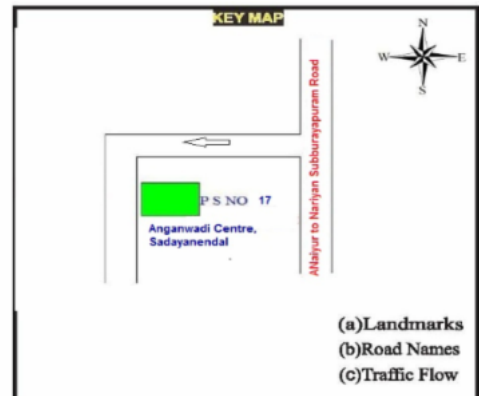

வாக்காளர் பதிவு அலுவலரின்  
கையொப்பம்

Nazri Naksha

Google Map View

Polling Station Building Front View

Polling Station Front View

Cad View

Key MAP View

சட்டமன்றத் தொகுதியின் எண் மற்றும் பெயர் : 212-முதுகுளத்தூர் பிரிவு எண் மற்றும் பெயர் 1-சாம்பக்களம் (வ.கி), சடையனேந்தல் (வ.கி) மற்றும் (ஊ), சடையனேந்தல் பள்ளிக்கூடத்தெரு வார்டு 1 பாகம் எண் : 17