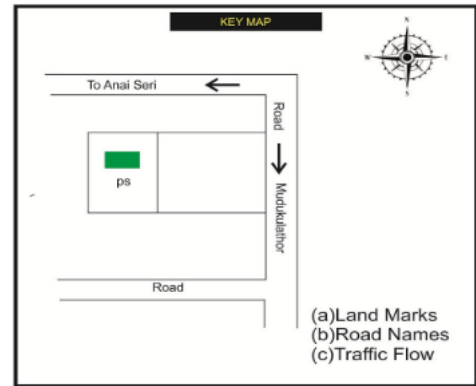

Cad View

Key MAP View