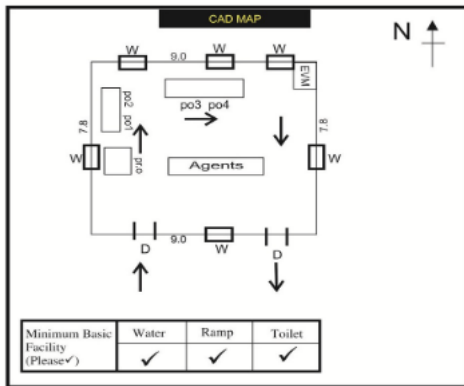

Google Map View

Polling Station Building Front View

Polling Station Front View

Cad View

Key MAP View

1 பெயர் : உமாசக்தி தந்தை பெயர்: லிங்கம் வீட்டு எண் : 1/131 வயது : 27 பாலினம் : பெண்	WMP1306851 Photo is available	2 பெயர் : சந்தோஸ் தந்தை பெயர்: பால்பாண்டியன் வீட்டு எண் : 2 வயது : 39 பாலினம் : ஆண்	WMP0119826 Photo is available	3 பெயர் : குகன் தந்தை பெயர்: பால்பாண்டியன் வீட்டு எண் : 2 வயது : 35 பாலினம் : ஆண்	WMP0119818 Photo is available
4 பெயர் : குணால் மு தந்தை பெயர்: முருகானந்தம் வீட்டு எண் : 2/99-1 வயது : 24 பாலினம் : ஆண்	WMP2654051 Photo is available	5 பெயர் : முருகேஸ்வரி கணவர் பெயர்: பொன்னுச்சாமி வீட்டு எண் : 2-106 வயது : 32 பாலினம் : பெண்	WMP0946046 Photo is available	6 பெயர் : சிவரஞ்சனி தந்தை பெயர்: இராஜேந்திரன் வீட்டு எண் : 2-138 வயது : 33 பாலினம் : பெண்	WMP0806901 Photo is available
7 பெயர் : கௌசல்யா கணவர் பெயர்: கார்த்திக் வீட்டு எண் : 2-141 வயது : 31 பாலினம் : பெண்	WMP0806844 Photo is available	8 பெயர் : கார்த்திக் தந்தை பெயர்: சக்திவேல் வீட்டு எண் : 2-149 வயது : 39 பாலினம் : ஆண்	WMP0754408 Photo is available	9 பெயர் : ரஞ்சித் தந்தை பெயர்: சக்திவேல் வீட்டு எண் : 2-149 வயது : 31 பாலினம் : ஆண்	WMP0754390 Photo is available
10 பெயர் : குணசேகரன் தந்தை பெயர்: பாலகிருஷ்ணன் வீட்டு எண் : 2-309 வயது : 33 பாலினம் : ஆண்	WMP0438010 Photo is available	11 பெயர் : ஆறுமுகம் தந்தை பெயர்: கருப்பணன் வீட்டு எண் : 2-313 வயது : 65 பாலினம் : ஆண்	WMP0438366 Photo is available	12 பெயர் : விஜயராஜ் தந்தை பெயர்: தனுஸ்கோடி வீட்டு எண் : 2-313 வயது : 35 பாலினம் : ஆண்	WMP0946145 Photo is available
13 பெயர் : கார்த்திக் தந்தை பெயர்: முனியசாமி வீட்டு எண் : 2-339 வயது : 35 பாலினம் : ஆண்	WMP0946103 Photo is available	14 பெயர் : சந்திராஜ் தந்தை பெயர்: ராமு வீட்டு எண் : 2-501 வயது : 55 பாலினம் : ஆண்	JKS1026350 Photo is available	15 பெயர் : ஆதன சேகர் தந்தை பெயர்: ஆறுமுகம் வீட்டு எண் : 2-515 வயது : 55 பாலினம் : ஆண்	WMP0352542 Photo is available
16 பெயர் : கோகிலாதேவி தந்தை பெயர்: காந்திராஜ் வீட்டு எண் : 3 வயது : 30 பாலினம் : பெண்	WMP1039163 Photo is available	17 பெயர் : முத்துபாலன் தந்தை பெயர்: ராமையா வீட்டு எண் : 3-159 வயது : 33 பாலினம் : ஆண்	WMP0895409 Photo is available	18 பெயர் : முத்துகிருஷ்ணன் தந்தை பெயர்: இராமையா வீட்டு எண் : 3-159 வயது : 31 பாலினம் : ஆண்	WMP0806828 Photo is available
19 பெயர் : மணிமாறன் தந்தை பெயர்: பழனிவேலு வீட்டு எண் : 3-203 வயது : 35 பாலினம் : ஆண்	WMP1078948 Photo is available	20 பெயர் : நிரோஜா கணவர் பெயர்: பொன்னுச்சாமி வீட்டு எண் : 3-204 வயது : 35 பாலினம் : பெண்	WMP1122480 Photo is available	21 பெயர் : பாண்டி தந்தை பெயர்: சந்திரன் வீட்டு எண் : 3-220 வயது : 40 பாலினம் : ஆண்	WMP0438036 Photo is available
22 பெயர் : காளிதாஸ் தந்தை பெயர்: கோபால் வீட்டு எண் : 3-245 வயது : 34 பாலினம் : ஆண்	WMP0438341 Photo is available	23 பெயர் : சரிதா கணவர் பெயர்: கண்ணன் வீட்டு எண் : 3-245 வயது : 29 பாலினம் : பெண்	WMP1140797 Photo is available	24 பெயர் : செல்வமதன் செ தந்தை பெயர்: செல்வராசு த வீட்டு எண் : 3/263 வயது : 20 பாலினம் : ஆண்	WMP2570398 Photo is available
25 பெயர் : சந்தியா தந்தை பெயர்: சுதிர்வேல் வீட்டு எண் : 3/291 வயது : 25 பாலினம் : பெண்	WMP1306802 Photo is available	26 பெயர் : சாந்தி தந்தை பெயர்: சசிக்குமார் வீட்டு எண் : 3-295 வயது : 36 பாலினம் : பெண்	WMP0895359 Photo is available	27 பெயர் : சாந்தி கணவர் பெயர்: இராஜேந்திரன் வீட்டு எண் : 3-297 வயது : 46 பாலினம் : பெண்	WMP1705250 Photo is available
28 பெயர் : திபாகரன் தந்தை பெயர்: ராஜேந்திரன் வீட்டு எண் : 3-297 வயது : 27 பாலினம் : ஆண்	WMP1140821 Photo is available	29 பெயர் : விஜய் தாயின் பெயர்: சாந்தி வீட்டு எண் : 3/297 வயது : 20 பாலினம் : ஆண்	WMP2517209 Photo is available	30 பெயர் : கவாஸ்கர் தந்தை பெயர்: முத்துகிருஷ்ணன் வீட்டு எண் : 3/302 வயது : 25 பாலினம் : ஆண்	WMP1251313 Photo is available