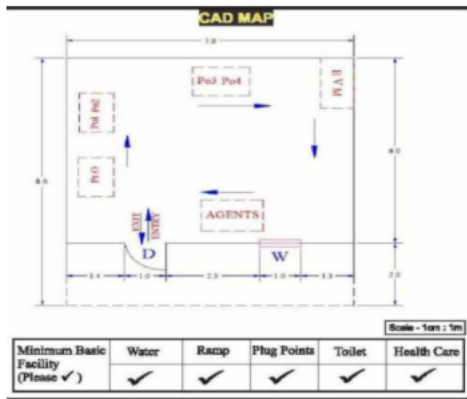

Cad View

Key MAP View