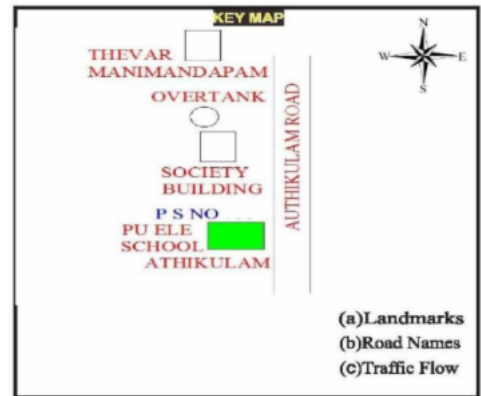

Cad View

Key MAP View