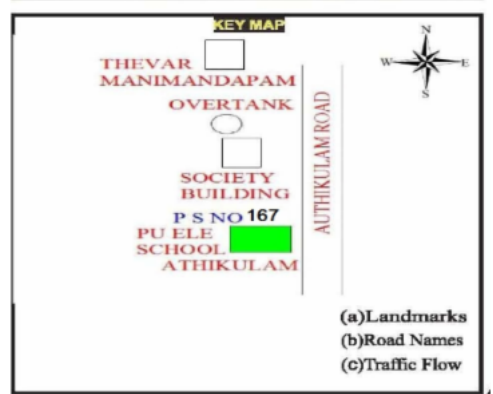

Key MAP View