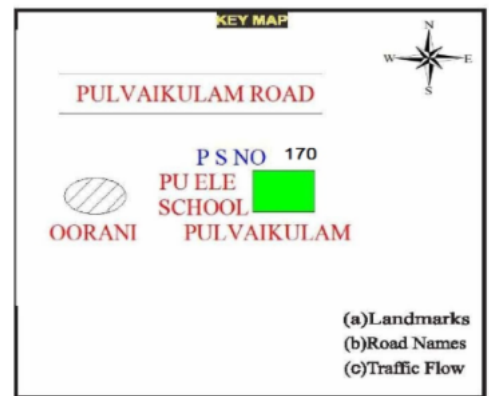

Cad View

Key MAP View