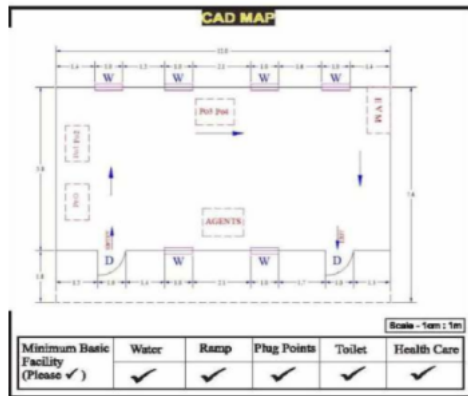

Cad View

Key MAP View