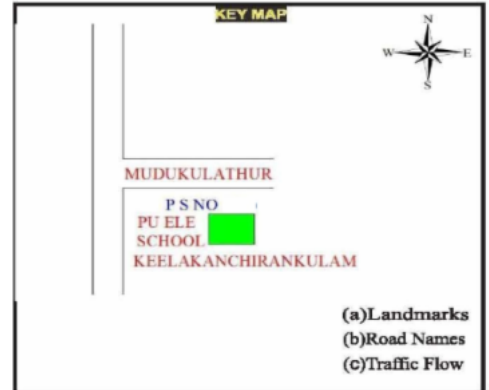

Key MAP View