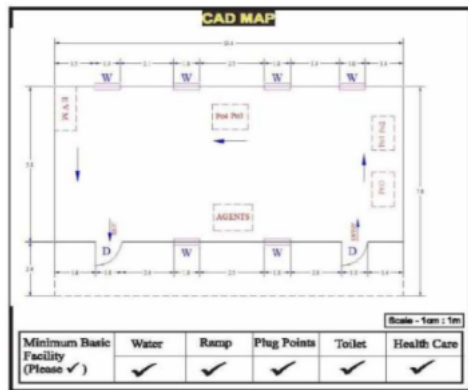

Google Map View

Polling Station Building Front View

Polling Station Front View

Cad View

Key MAP View

1	WMP2271583	பெயர் : விஜயராணி தந்தை பெயர்: விஸ்வநாதன் வீட்டு எண் : 0 வயது : 25 பாலினம் : பெண்	Photo is available	2	WMP2369866	பெயர் : ரெத்தினவேல் தந்தை பெயர்: முனியசாமி வீட்டு எண் : 0 வயது : 25 பாலினம் : ஆண்	Photo is available	3	WMP2271575	பெயர் : வசந்தகுமார் தந்தை பெயர்: முனியராஜ் வீட்டு எண் : 0 வயது : 24 பாலினம் : ஆண்	Photo is available
4	WMP2369874	பெயர் : கார்த்திக் ராஜ் தந்தை பெயர்: முனியசாமி வீட்டு எண் : 0 வயது : 24 பாலினம் : ஆண்	Photo is available	5	WMP2605368	பெயர் : தவமுனிஸ்வரி மு தந்தை பெயர்: முனியசாமி வீட்டு எண் : 0 வயது : 20 பாலினம் : பெண்	Photo is available	6	WMP0896613	பெயர் : ராம்குமார் தந்தை பெயர்: கோபால் வீட்டு எண் : 1-77 வயது : 30 பாலினம் : ஆண்	Photo is available
7	WMP2429868	பெயர் : கங்கா தந்தை பெயர்: முனியசாமி வீட்டு எண் : 1/90 வயது : 21 பாலினம் : பெண்	Photo is available	8	WMP0809384	பெயர் : இருளாயி கணவர் பெயர்: பழனிச்சாமி வீட்டு எண் : 2-5 வயது : 71 பாலினம் : பெண்	Photo is available	9	WMP0590059	பெயர் : சிவக்குமார் தந்தை பெயர்: மாயழகு வீட்டு எண் : 2-8 வயது : 39 பாலினம் : ஆண்	Photo is available
10	WMP0809160	பெயர் : பாண்டி தந்தை பெயர்: கருப்பையா வீட்டு எண் : 2-9A வயது : 70 பாலினம் : ஆண்	Photo is available	11	WMP0809152	பெயர் : கிரேஸ் கணவர் பெயர்: பாண்டி வீட்டு எண் : 2-9A வயது : 61 பாலினம் : பெண்	Photo is available	12	WMP0809178	பெயர் : பொன்றாஜ் தந்தை பெயர்: பாண்டி வீட்டு எண் : 2-9A வயது : 42 பாலினம் : ஆண்	Photo is available
13	WMP0809194	பெயர் : அருள்ராஜ் தந்தை பெயர்: பாண்டி வீட்டு எண் : 2-9A வயது : 34 பாலினம் : ஆண்	Photo is available	14	WMP2271542	பெயர் : மகேஷ் தந்தை பெயர்: முனியசாமி வீட்டு எண் : 2/14 வயது : 24 பாலினம் : ஆண்	Photo is available	15	WMP0809392	பெயர் : சசிகலா தந்தை பெயர்: முனியசாமி வீட்டு எண் : 2-14A வயது : 31 பாலினம் : பெண்	Photo is available
S 16	WMP0439687	பெயர் : சரண்யா தந்தை பெயர்: முருகேசன் வீட்டு எண் : 2-20 வயது : 34 பாலினம் : பெண்	Photo is available	17	WMP2632735	பெயர் : சங்கீதா முருகேசன் தந்தை பெயர்: முருகேசன் வீட்டு எண் : 2/20 வயது : 27 பாலினம் : பெண்	Photo is available	18	WMP1313659	பெயர் : வசந்தகுமார் தந்தை பெயர்: மாளழகு வீட்டு எண் : 2/24 வயது : 26 பாலினம் : ஆண்	Photo is available
19	WMP1179712	பெயர் : வில்வநாதன் தந்தை பெயர்: தெய்வேந்திரன் வீட்டு எண் : 2-26 வயது : 32 பாலினம் : ஆண்	Photo is available	20	WMP1141670	பெயர் : மணிமேகலை தந்தை பெயர்: தெய்வேந்திரன் வீட்டு எண் : 2-26 வயது : 27 பாலினம் : பெண்	Photo is available	21	WMP0590042	பெயர் : பாண்டி தந்தை பெயர்: முனியாண்டி வீட்டு எண் : 2-34 வயது : 60 பாலினம் : ஆண்	Photo is available
22	WMP0590109	பெயர் : வைரவராஜ் தந்தை பெயர்: கோவிந்தன் வீட்டு எண் : 2-46 வயது : 34 பாலினம் : ஆண்	Photo is available	23	WMP2634509	பெயர் : மாரிமுத்து ராஜாராம் தந்தை பெயர்: ராஜாராம் வீட்டு எண் : 2/46 எ வயது : 34 பாலினம் : ஆண்	Photo is available	24	WMP2621217	பெயர் : மகேஸ்வரி தந்தை பெயர்: சாத்தையா வீட்டு எண் : 2/48 வயது : 40 பாலினம் : பெண்	Photo is available
25	WMP1252097	பெயர் : சாந்தி தந்தை பெயர்: செளந்திர பாண்டியன் வீட்டு எண் : 2/50 வயது : 27 பாலினம் : பெண்	Photo is available	26	WMP2448827	பெயர் : செல்வமீனாள் கணவர் பெயர்: தமிழரசன் வீட்டு எண் : 2/51 வயது : 38 பாலினம் : பெண்	Photo is available	27	WMP1201706	பெயர் : ராஜ்குமார் தந்தை பெயர்: பாலகுரு வீட்டு எண் : 2/53 வயது : 26 பாலினம் : ஆண்	Photo is available
28	WMP1013499	பெயர் : நீதிராஜா தந்தை பெயர்: முருகேசன் வீட்டு எண் : 2-54 வயது : 31 பாலினம் : ஆண்	Photo is available	29	WMP0590034	பெயர் : காளீஸ்வரி தந்தை பெயர்: மூக்கையா வீட்டு எண் : 2-60 வயது : 34 பாலினம் : பெண்	Photo is available	30	WMP2562577	பெயர் : வினியா தந்தை பெயர்: மூர்த்தி வீட்டு எண் : 2/64 வயது : 20 பாலினம் : பெண்	Photo is available