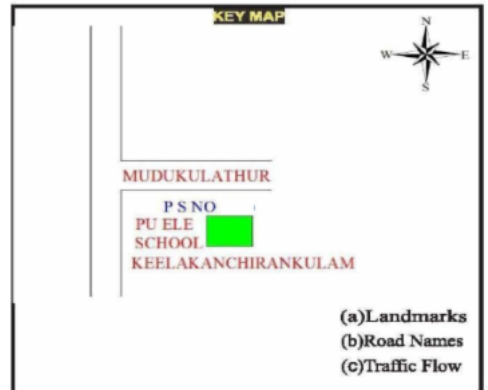

Google Map View

Polling Station Building Front View

Polling Station Front View

Cad View

Key MAP View

1	WMP2271583	பெயர் : விஜயராணி தந்தை பெயர்: விஸ்வநாதன் வீட்டு எண் : 0 வயது : 25 பாலினம் : பெண்	Photo is available	2	WMP2369866	பெயர் : ரெத்தினவேல் தந்தை பெயர்: முனியசாமி வீட்டு எண் : 0 வயது : 25 பாலினம் : ஆண்	Photo is available	3	WMP2271575	பெயர் : வசந்தகுமார் தந்தை பெயர்: முனியராஜ் வீட்டு எண் : 0 வயது : 24 பாலினம் : ஆண்	Photo is available
4	WMP2369874	பெயர் : கார்த்திக் ராஜ் தந்தை பெயர்: முனியசாமி வீட்டு எண் : 0 வயது : 24 பாலினம் : ஆண்	Photo is available	5	WMP2605368	பெயர் : தவமுனிஸ்வரி மு தந்தை பெயர்: முனியசாமி வீட்டு எண் : 0 வயது : 20 பாலினம் : பெண்	Photo is available	6	WMP0896613	பெயர் : ராம்குமார் தந்தை பெயர்: கோபால் வீட்டு எண் : 1-77 வயது : 30 பாலினம் : ஆண்	Photo is available
7	WMP2429868	பெயர் : கங்கா தந்தை பெயர்: முனியசாமி வீட்டு எண் : 1/90 வயது : 21 பாலினம் : பெண்	Photo is available	8	WMP0809384	பெயர் : இருளாயி கணவர் பெயர்: பழனிச்சாமி வீட்டு எண் : 2-5 வயது : 71 பாலினம் : பெண்	Photo is available	9	WMP0590059	பெயர் : சிவக்குமார் தந்தை பெயர்: மாயழகு வீட்டு எண் : 2-8 வயது : 39 பாலினம் : ஆண்	Photo is available
10	WMP0809160	பெயர் : பாண்டி தந்தை பெயர்: கருப்பையா வீட்டு எண் : 2-9A வயது : 70 பாலினம் : ஆண்	Photo is available	11	WMP0809152	பெயர் : கிரேஸ் கணவர் பெயர்: பாண்டி வீட்டு எண் : 2-9A வயது : 61 பாலினம் : பெண்	Photo is available	12	WMP0809178	பெயர் : பொன்றாஜ் தந்தை பெயர்: பாண்டி வீட்டு எண் : 2-9A வயது : 42 பாலினம் : ஆண்	Photo is available
13	WMP0809194	பெயர் : அருள்ராஜ் தந்தை பெயர்: பாண்டி வீட்டு எண் : 2-9A வயது : 34 பாலினம் : ஆண்	Photo is available	14	WMP2271542	பெயர் : மகேஷ் தந்தை பெயர்: முனியசாமி வீட்டு எண் : 2/14 வயது : 24 பாலினம் : ஆண்	Photo is available	15	WMP0809392	பெயர் : சசிகலா தந்தை பெயர்: முனியசாமி வீட்டு எண் : 2-14A வயது : 31 பாலினம் : பெண்	Photo is available
S 16	WMP0439687	பெயர் : சரண்யா தந்தை பெயர்: முருகேசன் வீட்டு எண் : 2-20 வயது : 34 பாலினம் : பெண்	Photo is available	17	WMP2632735	பெயர் : சங்கீதா முருகேசன் தந்தை பெயர்: முருகேசன் வீட்டு எண் : 2/20 வயது : 27 பாலினம் : பெண்	Photo is available	18	WMP1313659	பெயர் : வசந்தகுமார் தந்தை பெயர்: மாளழகு வீட்டு எண் : 2/24 வயது : 26 பாலினம் : ஆண்	Photo is available
19	WMP1179712	பெயர் : வில்வநாதன் தந்தை பெயர்: தெய்வேந்திரன் வீட்டு எண் : 2-26 வயது : 32 பாலினம் : ஆண்	Photo is available	20	WMP1141670	பெயர் : மணிமேகலை தந்தை பெயர்: தெய்வேந்திரன் வீட்டு எண் : 2-26 வயது : 27 பாலினம் : பெண்	Photo is available	21	WMP0590042	பெயர் : பாண்டி தந்தை பெயர்: முனியாண்டி வீட்டு எண் : 2-34 வயது : 60 பாலினம் : ஆண்	Photo is available
22	WMP0590109	பெயர் : வைரவராஜ் தந்தை பெயர்: கோவிந்தன் வீட்டு எண் : 2-46 வயது : 34 பாலினம் : ஆண்	Photo is available	23	WMP2634509	பெயர் : மாரிமுத்து ராஜாராம் தந்தை பெயர்: ராஜாராம் வீட்டு எண் : 2/46 எ வயது : 34 பாலினம் : ஆண்	Photo is available	24	WMP2621217	பெயர் : மகேஸ்வரி தந்தை பெயர்: சாத்தையா வீட்டு எண் : 2/48 வயது : 40 பாலினம் : பெண்	Photo is available
25	WMP1252097	பெயர் : சாந்தி தந்தை பெயர்: செளந்திர பாண்டியன் வீட்டு எண் : 2/50 வயது : 27 பாலினம் : பெண்	Photo is available	26	WMP2448827	பெயர் : செல்வமீனாள் கணவர் பெயர்: தமிழரசன் வீட்டு எண் : 2/51 வயது : 38 பாலினம் : பெண்	Photo is available	27	WMP1201706	பெயர் : ராஜ்குமார் தந்தை பெயர்: பாலகுரு வீட்டு எண் : 2/53 வயது : 26 பாலினம் : ஆண்	Photo is available
28	WMP1013499	பெயர் : நீதிராஜா தந்தை பெயர்: முருகேசன் வீட்டு எண் : 2-54 வயது : 31 பாலினம் : ஆண்	Photo is available	29	WMP0590034	பெயர் : காளீஸ்வரி தந்தை பெயர்: மூக்கையா வீட்டு எண் : 2-60 வயது : 34 பாலினம் : பெண்	Photo is available	30	WMP2562577	பெயர் : வினியா தந்தை பெயர்: மூர்த்தி வீட்டு எண் : 2/64 வயது : 20 பாலினம் : பெண்	Photo is available