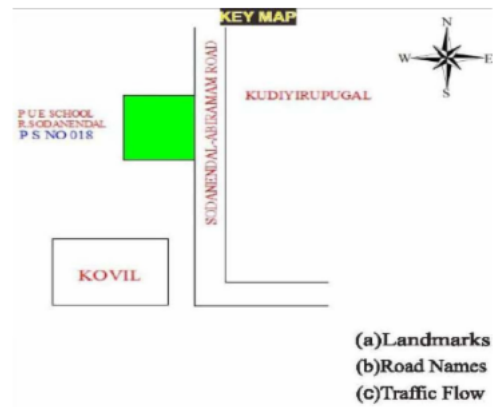

Google Map View

Polling Station Building Front View

Polling Station Front View

Cad View

Key MAP View

1	JKS0899336	பெயர் : செந்திரன் தந்தை பெயர்: முத்து வீட்டு எண் : 2 வயது : 62 பாலினம் : ஆண்	Photo is available	2	WMP0307926	பெயர் : கோவிந்தராசு கணவர் பெயர்: முத்துச்சாமி வீட்டு எண் : 2a வயது : 78 பாலினம் : பெண்	Photo is available	3	WMP1369925	பெயர் : சந்திரன் தந்தை பெயர்: மாரிமுத்து வீட்டு எண் : 3 வயது : 76 பாலினம் : ஆண்	Photo is available
4	WMP1369933	பெயர் : முத்துவேல் கணவர் பெயர்: சந்திரன் வீட்டு எண் : 3 வயது : 71 பாலினம் : பெண்	Photo is available	5	WMP1329861	பெயர் : குமார் தந்தை பெயர்: முத்து வீட்டு எண் : 3-12-3 வயது : 45 பாலினம் : ஆண்	Photo is available	6	WMP1018431	பெயர் : பழனியம்மாள் தந்தை பெயர்: வேல்மயில் வீட்டு எண் : 3-31 வயது : 28 பாலினம் : பெண்	Photo is available
7	WMP1233337	பெயர் : குண சேகரன் தந்தை பெயர்: கரிகாலன் வீட்டு எண் : 4/2 வயது : 26 பாலினம் : ஆண்	Photo is available	8	WMP0004200	பெயர் : மாரிமுத்து தந்தை பெயர்: செல்லய்யா வீட்டு எண் : 4-22A வயது : 69 பாலினம் : ஆண்	Photo is available	9	WMP1369941	பெயர் : முருகன் தந்தை பெயர்: மாரிமுத்து வீட்டு எண் : 5 வயது : 65 பாலினம் : ஆண்	Photo is available
10	JKS0901140	பெயர் : முத்துநாகு கணவர் பெயர்: முருகன் வீட்டு எண் : 5 வயது : 56 பாலினம் : பெண்	Photo is available	11	WMP0004929	பெயர் : சக்திவேல் தந்தை பெயர்: முருகன் வீட்டு எண் : 5-34 வயது : 39 பாலினம் : ஆண்	Photo is available	12	WMP1233378	பெயர் : சத்திய ராகவன் தந்தை பெயர்: துரைக்கண்ணன் வீட்டு எண் : 12 வயது : 25 பாலினம் : ஆண்	Photo is available
13	WMP0755009	பெயர் : முத்துஜோதி கணவர் பெயர்: திருமுருகன் வீட்டு எண் : 18 வயது : 39 பாலினம் : பெண்	Photo is available	14	WMP0306852	பெயர் : ராமநாதன் தந்தை பெயர்: சந்திரன் வீட்டு எண் : 21 வயது : 37 பாலினம் : ஆண்	Photo is available	15	WMP0122549	பெயர் : கோபாலகிருஷ்ணன் தந்தை பெயர்: மாரிமுத்து வீட்டு எண் : 22A வயது : 35 பாலினம் : ஆண்	Photo is available
16	JKS0899971	பெயர் : முத்துலெட்சுமி கணவர் பெயர்: செந்திரன் வீட்டு எண் : 36 வயது : 58 பாலினம் : பெண்	Photo is available	17	WMP0472712	பெயர் : மூக்சரான் தந்தை பெயர்: செந்திரன் வீட்டு எண் : 36 வயது : 36 பாலினம் : ஆண்	Photo is available	18	WMP0765412	பெயர் : சின்னதுரை தந்தை பெயர்: செந்திரன் வீட்டு எண் : 36 வயது : 31 பாலினம் : ஆண்	Photo is available
19	WMP0981613	பெயர் : மணிவண்ணன் தந்தை பெயர்: செந்திரன் வீட்டு எண் : 36 வயது : 29 பாலினம் : ஆண்	Photo is available	20	WMP0004770	பெயர் : திருகண்ணன் தந்தை பெயர்: சந்திரன் வீட்டு எண் : 38 வயது : 38 பாலினம் : ஆண்	Photo is available	21	WMP0004762	பெயர் : காளிதாசன் தந்தை பெயர்: சந்திரன் வீட்டு எண் : 38 வயது : 36 பாலினம் : ஆண்	Photo is available
22	WMP2560910	பெயர் : மூர்த்தி அழகர்சாமி தந்தை பெயர்: அழகர்சாமி வீட்டு எண் : 41-2 வயது : 28 பாலினம் : ஆண்	Photo is available	23	WMP2332476	பெயர் : முத்துமாரி கணவர் பெயர்: பூபாலன் வீட்டு எண் : 52 வயது : 38 பாலினம் : பெண்	Photo is available	24	WMP2389732	பெயர் : பாலமுருகன் வே தந்தை பெயர்: வேலுச்சாமி மு வீட்டு எண் : 14.2 வயது : 22 பாலினம் : ஆண்	Photo is available