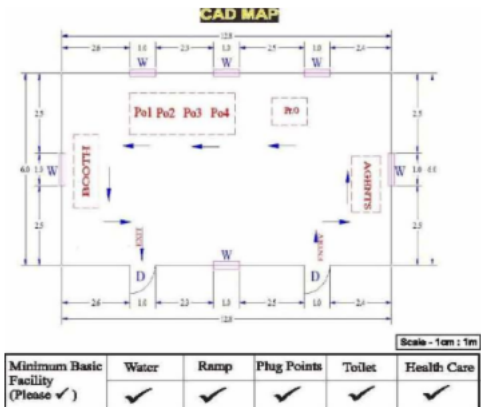

Google Map View

Polling Station Building Front View

Polling Station Front View

Cad View

Key MAP View

1	JKS0899336	பெயர் : செந்திரன் தந்தை பெயர்: முத்து வீட்டு எண் : 2 வயது : 62 பாலினம் : ஆண்	Photo is available	2	WMP0307926	பெயர் : கோவிந்தராசு கணவர் பெயர்: முத்துச்சாமி வீட்டு எண் : 2a வயது : 78 பாலினம் : பெண்	Photo is available	3	WMP1369925	பெயர் : சந்திரன் தந்தை பெயர்: மாரிமுத்து வீட்டு எண் : 3 வயது : 76 பாலினம் : ஆண்	Photo is available
4	WMP1369933	பெயர் : முத்துவேல் கணவர் பெயர்: சந்திரன் வீட்டு எண் : 3 வயது : 71 பாலினம் : பெண்	Photo is available	5	WMP1329861	பெயர் : குமார் தந்தை பெயர்: முத்து வீட்டு எண் : 3-12-3 வயது : 45 பாலினம் : ஆண்	Photo is available	6	WMP1018431	பெயர் : பழனியம்மாள் தந்தை பெயர்: வேல்மயில் வீட்டு எண் : 3-31 வயது : 28 பாலினம் : பெண்	Photo is available
7	WMP1233337	பெயர் : குண சேகரன் தந்தை பெயர்: கரிகாலன் வீட்டு எண் : 4/2 வயது : 26 பாலினம் : ஆண்	Photo is available	8	WMP0004200	பெயர் : மாரிமுத்து தந்தை பெயர்: செல்லய்யா வீட்டு எண் : 4-22A வயது : 69 பாலினம் : ஆண்	Photo is available	9	WMP1369941	பெயர் : முருகன் தந்தை பெயர்: மாரிமுத்து வீட்டு எண் : 5 வயது : 65 பாலினம் : ஆண்	Photo is available
10	JKS0901140	பெயர் : முத்துநாகு கணவர் பெயர்: முருகன் வீட்டு எண் : 5 வயது : 56 பாலினம் : பெண்	Photo is available	11	WMP0004929	பெயர் : சக்திவேல் தந்தை பெயர்: முருகன் வீட்டு எண் : 5-34 வயது : 39 பாலினம் : ஆண்	Photo is available	12	WMP1233378	பெயர் : சத்திய ராகவன் தந்தை பெயர்: துரைக்கண்ணன் வீட்டு எண் : 12 வயது : 25 பாலினம் : ஆண்	Photo is available
13	WMP0755009	பெயர் : முத்துஜோதி கணவர் பெயர்: திருமுருகன் வீட்டு எண் : 18 வயது : 39 பாலினம் : பெண்	Photo is available	14	WMP0306852	பெயர் : ராமநாதன் தந்தை பெயர்: சந்திரன் வீட்டு எண் : 21 வயது : 37 பாலினம் : ஆண்	Photo is available	15	WMP0122549	பெயர் : கோபாலகிருஷ்ணன் தந்தை பெயர்: மாரிமுத்து வீட்டு எண் : 22A வயது : 35 பாலினம் : ஆண்	Photo is available
16	JKS0899971	பெயர் : முத்துலெட்சுமி கணவர் பெயர்: செந்திரன் வீட்டு எண் : 36 வயது : 58 பாலினம் : பெண்	Photo is available	17	WMP0472712	பெயர் : மூக்சரான் தந்தை பெயர்: செந்திரன் வீட்டு எண் : 36 வயது : 36 பாலினம் : ஆண்	Photo is available	18	WMP0765412	பெயர் : சின்னதுரை தந்தை பெயர்: செந்திரன் வீட்டு எண் : 36 வயது : 31 பாலினம் : ஆண்	Photo is available
19	WMP0981613	பெயர் : மணிவண்ணன் தந்தை பெயர்: செந்திரன் வீட்டு எண் : 36 வயது : 29 பாலினம் : ஆண்	Photo is available	20	WMP0004770	பெயர் : திருகண்ணன் தந்தை பெயர்: சந்திரன் வீட்டு எண் : 38 வயது : 38 பாலினம் : ஆண்	Photo is available	21	WMP0004762	பெயர் : காளிதாசன் தந்தை பெயர்: சந்திரன் வீட்டு எண் : 38 வயது : 36 பாலினம் : ஆண்	Photo is available
22	WMP2560910	பெயர் : மூர்த்தி அழகர்சாமி தந்தை பெயர்: அழகர்சாமி வீட்டு எண் : 41-2 வயது : 28 பாலினம் : ஆண்	Photo is available	23	WMP2332476	பெயர் : முத்துமாரி கணவர் பெயர்: பூபாலன் வீட்டு எண் : 52 வயது : 38 பாலினம் : பெண்	Photo is available	24	WMP2389732	பெயர் : பாலமுருகன் வே தந்தை பெயர்: வேலுச்சாமி மு வீட்டு எண் : 14.2 வயது : 22 பாலினம் : ஆண்	Photo is available