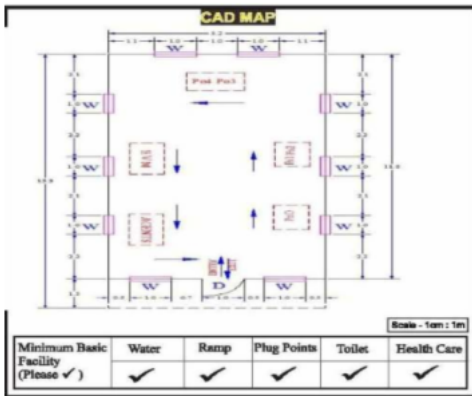

Google Map View

Polling Station Building Front View

Polling Station Front View

Cad View

Key MAP View

1 பெயர் : காளியம்மாள் தந்தை பெயர்: கிழவன் வீட்டு எண் : 1 வயது : 49 பாலினம் : பெண்	WMP1729383 Photo is available	2 பெயர் : சதீஷ் குமார் தாயின் பெயர்: வழிவிட்டாள் வீட்டு எண் : 1/2ஏ வயது : 26 பாலினம் : ஆண்	WMP2271666 Photo is available	3 பெயர் : காயத்திரி கணவர் பெயர்: சண்முகநாதன் வீட்டு எண் : 1/2ஏ வயது : 20 பாலினம் : பெண்	WMP2456143 Photo is available
4 பெயர் : மனோஜ் குமார் தந்தை பெயர்: செல்வம் வீட்டு எண் : 1/5 வயது : 24 பாலினம் : ஆண்	WMP2271682 Photo is available	5 பெயர் : கிழவன் தந்தை பெயர்: சிறையணன் வீட்டு எண் : 1-7B வயது : 49 பாலினம் : ஆண்	WMP0440107 Photo is available	6 பெயர் : அய்யனார் தந்தை பெயர்: சிறையணன் வீட்டு எண் : 1-7B வயது : 39 பாலினம் : ஆண்	WMP0439919 Photo is available
7 பெயர் : அஞ்சுகம் தந்தை பெயர்: சந்திரன் வீட்டு எண் : 1-14C வயது : 34 பாலினம் : பெண்	WMP0354852 Photo is available	8 பெயர் : முருகபூபதி தந்தை பெயர்: ரெத்தினம் வீட்டு எண் : 1-15A வயது : 40 பாலினம் : ஆண்	JKS3694734 Photo is available	9 பெயர் : முகேஷ்நாதன் தந்தை பெயர்: ரவிச்சந்திரன் வீட்டு எண் : 1/16 வயது : 27 பாலினம் : ஆண்	WMP1229855 Photo is available
10 பெயர் : வினோத்குமார் தாயின் பெயர்: வனிதா வீட்டு எண் : 1/16 வயது : 20 பாலினம் : ஆண்	WMP2498616 Photo is available	11 பெயர் : முத்துவழிவிட்டான் தந்தை பெயர்: இராமர் வீட்டு எண் : 1-17 வயது : 40 பாலினம் : ஆண்	WMP0947184 Photo is available	12 பெயர் : பாலமுருகன் தந்தை பெயர்: சேதுமாணிக்கம் வீட்டு எண் : 1/19 வயது : 26 பாலினம் : ஆண்	WMP2234938 Photo is available
13 பெயர் : இளஞ்செல்வி தந்தை பெயர்: சேதுமாணிக்கம் வீட்டு எண் : 1/19 வயது : 23 பாலினம் : பெண்	WMP2450567 Photo is available	14 பெயர் : கலையரசி -- தாயின் பெயர்: மகேஸ்வரி -- வீட்டு எண் : 1-22 வயது : 35 பாலினம் : பெண்	WMP0489765 Photo is available	15 பெயர் : நாகஜோதி -- தாயின் பெயர்: மகேஸ்வரி -- வீட்டு எண் : 1-22 வயது : 34 பாலினம் : பெண்	WMP0489757 Photo is available
16 பெயர் : வசந்த் தந்தை பெயர்: மருதுபாண்டியன் வீட்டு எண் : 1/23 வயது : 26 பாலினம் : ஆண்	WMP1228097 Photo is available	17 பெயர் : நெப்போலியன் தந்தை பெயர்: மருதுபாண்டி வீட்டு எண் : 1/23 வயது : 23 பாலினம் : ஆண்	WMP2271690 Photo is available	18 பெயர் : சேகர் தந்தை பெயர்: மாயாண்டி வீட்டு எண் : 1/45ஏ வயது : 53 பாலினம் : ஆண்	WMP1201839 Photo is available
19 பெயர் : புவனேஸ்வரி கணவர் பெயர்: சேகர் வீட்டு எண் : 1/45ஏ வயது : 45 பாலினம் : பெண்	WMP1201821 Photo is available	20 பெயர் : விக்கனேஷ் தந்தை பெயர்: சேதுபதி வீட்டு எண் : 1/51 வயது : 28 பாலினம் : ஆண்	WMP1306471 Photo is available	21 பெயர் : மதுபாலா தாயின் பெயர்: பரஞ்சோதி வீட்டு எண் : 1/51 வயது : 24 பாலினம் : பெண்	WMP2271674 Photo is available
22 பெயர் : வசந்த் தந்தை பெயர்: சரவணன் வீட்டு எண் : 1/57 வயது : 22 பாலினம் : ஆண்	WMP2374114 Photo is available	23 பெயர் : முருகேஸ்வரி கணவர் பெயர்: சேதுமுருகன் வீட்டு எண் : 1-151 வயது : 41 பாலினம் : பெண்	WMP0947176 Photo is available	24 பெயர் : வழிவிட்டாள் தந்தை பெயர்: கிழவன் வீட்டு எண் : 2 வயது : 51 பாலினம் : பெண்	WMP1729391 Photo is available
25 பெயர் : அமுதவள்ளி தந்தை பெயர்: கிழவன் வீட்டு எண் : 2 வயது : 49 பாலினம் : பெண்	WMP1729409 Photo is available	26 பெயர் : முருகவேல் தந்தை பெயர்: செந்துர்பாண்டி வீட்டு எண் : 2-16 வயது : 30 பாலினம் : ஆண்	WMP0897025 Photo is available	27 பெயர் : மணி பாரதி தந்தை பெயர்: முத்துச்சாமி வீட்டு எண் : 2/29 வயது : 26 பாலினம் : ஆண்	WMP2316107 Photo is available
28 பெயர் : லெட்சுமணன் தந்தை பெயர்: கருப்பையா வீட்டு எண் : 3 வயது : 66 பாலினம் : ஆண்	WMP1729417 Photo is available	29 பெயர் : வள்ளி கணவர் பெயர்: லெட்சுமணன் வீட்டு எண் : 3 வயது : 61 பாலினம் : பெண்	WMP1729425 Photo is available	30 பெயர் : சண்முகநாதன் தந்தை பெயர்: லெட்சுமணன் வீட்டு எண் : 3 வயது : 37 பாலினம் : ஆண்	WMP0156885 Photo is available