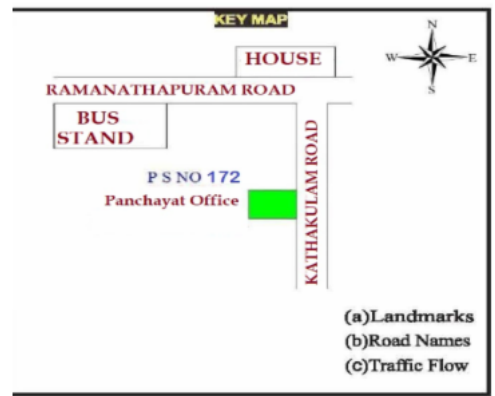

Google Map View

Polling Station Building Front View

Polling Station Front View

Cad View

Key MAP View

1 பெயர் : காளியம்மாள் தந்தை பெயர்: கிழவன் வீட்டு எண் : 1 வயது : 49 பாலினம் : பெண்	WMP1729383 Photo is available	2 பெயர் : சதீஷ் குமார் தாயின் பெயர்: வழிவிட்டாள் வீட்டு எண் : 1/2ஏ வயது : 26 பாலினம் : ஆண்	WMP2271666 Photo is available	3 பெயர் : காயத்திரி கணவர் பெயர்: சண்முகநாதன் வீட்டு எண் : 1/2ஏ வயது : 20 பாலினம் : பெண்	WMP2456143 Photo is available
4 பெயர் : மனோஜ் குமார் தந்தை பெயர்: செல்வம் வீட்டு எண் : 1/5 வயது : 24 பாலினம் : ஆண்	WMP2271682 Photo is available	5 பெயர் : கிழவன் தந்தை பெயர்: சிறையணன் வீட்டு எண் : 1-7B வயது : 49 பாலினம் : ஆண்	WMP0440107 Photo is available	6 பெயர் : அய்யனார் தந்தை பெயர்: சிறையணன் வீட்டு எண் : 1-7B வயது : 39 பாலினம் : ஆண்	WMP0439919 Photo is available
7 பெயர் : அஞ்சுகம் தந்தை பெயர்: சந்திரன் வீட்டு எண் : 1-14C வயது : 34 பாலினம் : பெண்	WMP0354852 Photo is available	8 பெயர் : முருகபூபதி தந்தை பெயர்: ரெத்தினம் வீட்டு எண் : 1-15A வயது : 40 பாலினம் : ஆண்	JKS3694734 Photo is available	9 பெயர் : முகேஷ்நாதன் தந்தை பெயர்: ரவிச்சந்திரன் வீட்டு எண் : 1/16 வயது : 27 பாலினம் : ஆண்	WMP1229855 Photo is available
10 பெயர் : வினோத்குமார் தாயின் பெயர்: வனிதா வீட்டு எண் : 1/16 வயது : 20 பாலினம் : ஆண்	WMP2498616 Photo is available	11 பெயர் : முத்துவழிவிட்டான் தந்தை பெயர்: இராமர் வீட்டு எண் : 1-17 வயது : 40 பாலினம் : ஆண்	WMP0947184 Photo is available	12 பெயர் : பாலமுருகன் தந்தை பெயர்: சேதுமாணிக்கம் வீட்டு எண் : 1/19 வயது : 26 பாலினம் : ஆண்	WMP2234938 Photo is available
13 பெயர் : இளஞ்செல்வி தந்தை பெயர்: சேதுமாணிக்கம் வீட்டு எண் : 1/19 வயது : 23 பாலினம் : பெண்	WMP2450567 Photo is available	14 பெயர் : கலையரசி -- தாயின் பெயர்: மகேஸ்வரி -- வீட்டு எண் : 1-22 வயது : 35 பாலினம் : பெண்	WMP0489765 Photo is available	15 பெயர் : நாகஜோதி -- தாயின் பெயர்: மகேஸ்வரி -- வீட்டு எண் : 1-22 வயது : 34 பாலினம் : பெண்	WMP0489757 Photo is available
16 பெயர் : வசந்த் தந்தை பெயர்: மருதுபாண்டியன் வீட்டு எண் : 1/23 வயது : 26 பாலினம் : ஆண்	WMP1228097 Photo is available	17 பெயர் : நெப்போலியன் தந்தை பெயர்: மருதுபாண்டி வீட்டு எண் : 1/23 வயது : 23 பாலினம் : ஆண்	WMP2271690 Photo is available	18 பெயர் : சேகர் தந்தை பெயர்: மாயாண்டி வீட்டு எண் : 1/45ஏ வயது : 53 பாலினம் : ஆண்	WMP1201839 Photo is available
19 பெயர் : புவனேஸ்வரி கணவர் பெயர்: சேகர் வீட்டு எண் : 1/45ஏ வயது : 45 பாலினம் : பெண்	WMP1201821 Photo is available	20 பெயர் : விக்கனேஷ் தந்தை பெயர்: சேதுபதி வீட்டு எண் : 1/51 வயது : 28 பாலினம் : ஆண்	WMP1306471 Photo is available	21 பெயர் : மதுபாலா தாயின் பெயர்: பரஞ்சோதி வீட்டு எண் : 1/51 வயது : 24 பாலினம் : பெண்	WMP2271674 Photo is available
22 பெயர் : வசந்த் தந்தை பெயர்: சரவணன் வீட்டு எண் : 1/57 வயது : 22 பாலினம் : ஆண்	WMP2374114 Photo is available	23 பெயர் : முருகேஸ்வரி கணவர் பெயர்: சேதுமுருகன் வீட்டு எண் : 1-151 வயது : 41 பாலினம் : பெண்	WMP0947176 Photo is available	24 பெயர் : வழிவிட்டாள் தந்தை பெயர்: கிழவன் வீட்டு எண் : 2 வயது : 51 பாலினம் : பெண்	WMP1729391 Photo is available
25 பெயர் : அமுதவள்ளி தந்தை பெயர்: கிழவன் வீட்டு எண் : 2 வயது : 49 பாலினம் : பெண்	WMP1729409 Photo is available	26 பெயர் : முருகவேல் தந்தை பெயர்: செந்துர்பாண்டி வீட்டு எண் : 2-16 வயது : 30 பாலினம் : ஆண்	WMP0897025 Photo is available	27 பெயர் : மணி பாரதி தந்தை பெயர்: முத்துச்சாமி வீட்டு எண் : 2/29 வயது : 26 பாலினம் : ஆண்	WMP2316107 Photo is available
28 பெயர் : லெட்சுமணன் தந்தை பெயர்: கருப்பையா வீட்டு எண் : 3 வயது : 66 பாலினம் : ஆண்	WMP1729417 Photo is available	29 பெயர் : வள்ளி கணவர் பெயர்: லெட்சுமணன் வீட்டு எண் : 3 வயது : 61 பாலினம் : பெண்	WMP1729425 Photo is available	30 பெயர் : சண்முகநாதன் தந்தை பெயர்: லெட்சுமணன் வீட்டு எண் : 3 வயது : 37 பாலினம் : ஆண்	WMP0156885 Photo is available